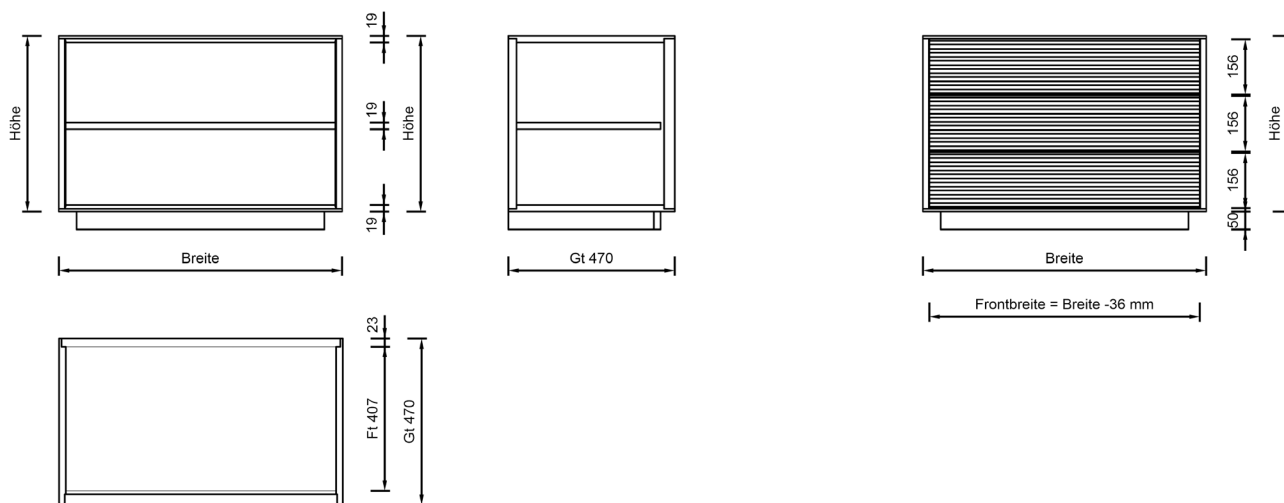

Variable Frontgestaltung

LINA

Mittelseite	0	0	0	1	1	1	1	2	2	2
Korpustiefen in cm	H12 (193,6)		T1 T2		T1 T2	T1 T2				
	H11 (177,6)		T1 T2		T1 T2	T1 T2				
	H10 (161,6)		T1 T2		T1 T2	T1 T2				
	H9 (145,6)		T1 T2		T1 T2	T1 T2				
	H8 (129,6)	T1 T2	T1 T2	T1 T2	T1 T2	T1 T2				
	H7 (113,6)	T1 T2	T1 T2	T1 T2	T1 T2	T1 T2				
	H6 (97,6)	T1 T2	T1 T2	T1 T2	T1 T2	T1 T2	T1 T2	T1 T2		
	H5 (81,6)	T1 T2	T1 T2	T1 T2	T1 T2	T1 T2	T1 T2	T1 T2		
	H4 (65,6)	T1 T2 T3	T1 T2 T3	T1 T2 T3	T1 T2 T3	T1 T2 T3	T1 T2 T3	T1 T2 T3	T1 T2 T3	T1 T2 T3
	H3 (49,6)	T1 T2 T3	T1 T2 T3	T1 T2 T3	T1 T2 T3	T1 T2 T3	T1 T2 T3	T1 T2 T3	T1 T2 T3	T1 T2 T3
	H2 (33,6)	T1 T2 T3	T1 T2 T3	T1 T2 T3	T1 T2 T3	T1 T2 T3	T1 T2 T3	T1 T2 T3	T1 T2 T3	T1 T2 T3
	H1,5 (25,6)	T1 T2 T3	T1 T2 T3	T1 T2 T3	T1 T2 T3	T1 T2 T3	T1 T2 T3	T1 T2 T3	T1 T2 T3	T1 T2 T3
	H1 (17,6)	T1 T2 T3	T1 T2 T3	T1 T2 T3	T1 T2 T3	T1 T2 T3	T1 T2 T3	T1 T2 T3	T1 T2 T3	T1 T2 T3
	40,0	60,0	80,0	98,4	118,4	138,4	158,4	176,8	196,8	216,8
Korpusbreiten in cm										

T1 = Korpustiefe 35,0 cm

T2 = Korpustiefe 47,0 cm

T3 = Korpustiefe 55,5 cm