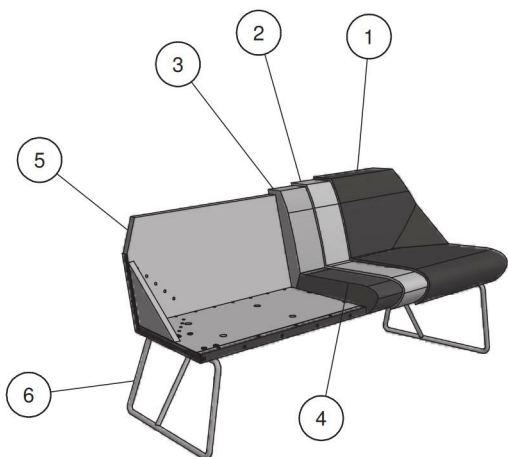

# Sitzgruppe CUSHION DINING BANK (9428)

Alle angegebenen Maße sind Zirkumaße!

**Aufpreisartikel sind rot gekennzeichnet!**

**ACHTUNG: Füße nicht vormontiert!**

- 1: Bezug: Stoff bzw. Leder
- 2: Feinpolsterung: weiche Polstervliesmatte unter dem Bezug
- 3: Lehne: hochwertiger Kaltschaum SOFT
- 4: Sitz: Sitzqualitäten (siehe oben)
- 5: Untergestell
- 6: Füße

# Sitzgruppe CUSHION DINING BANK (9428)

Alle angegebenen Maße sind Zirkumaße!  
 Alle angeführten Skizzen dienen lediglich als Symbolskizzen!

Gesamthöhe: 83 cm  
 Gesamttiefe: 65 cm  
 Sitzhöhe: 50 cm  
 Sitztiefe: 46 cm