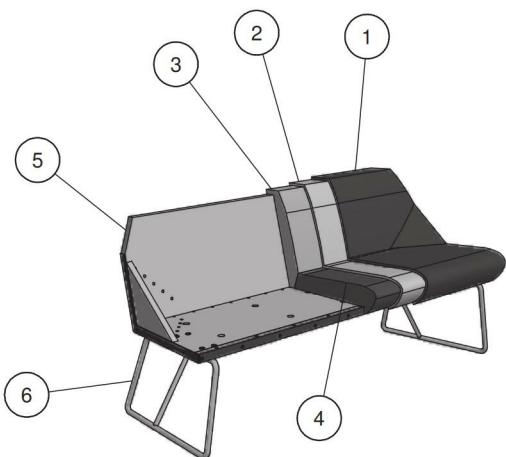

# Sitzgruppe CUSHION DINING BANK (9428)

Alle angegebenen Maße sind Zirkumaße!

Aufpreisartikel sind rot gekennzeichnet!

**ACHTUNG: Füße nicht vormontiert!**

- 1: Bezug: Stoff bzw. Leder
- 2: Feinpolsterung: weiche Polstervliesmatte unter dem Bezug
- 3: Lehne: hochwertiger Kaltschaum SOFT
- 4: Sitz: Sitzqualitäten (siehe oben)
- 5: Untergestell
- 6: Füße

# Sitzgruppe CUSHION DINING BANK (9428)

Alle angegebenen Maße sind Zirkumaße!  
 Alle angeführten Skizzen dienen lediglich als Symbolskizzen!

Gesamthöhe: 83 cm  
 Gesamttiefe: 65 cm  
 Sitzhöhe: 50 cm  
 Sitztiefe: 46 cm