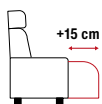

Jochberg

Sitzhöhe **46** Sitztiefe **53** Armlehne **23**

Sitzpolsterung **feste Kissen mit Federkern**

Rückenpolsterung **lose Kissen aus Kaltschaum**

Fuß **Echtholzfußgestell 13 cm**

Polsterbezüge namhafter Hersteller

Über 400 Stoffe und verschiedene Lederqualitäten

STANDARDELEMENTE

Sitzraster	55	2×60	2×70	2×80	2×90
Breite	102	166	186	206	226
Höhe	92	92	92	92	92
Tiefe	92	92	92	92	92

ERWEITERUNGSELEMENTE

Sitzraster	65	55	185	58
Breite	104	96	209	58
Höhe	92	92	93	45
Tiefe	104	96	96	48

INDIVIDUALISIERUNG OHNE AUFPREIS

→ Sitzpolsterung lose Kissen aus Kaltschaum

→ Polster Elemente individuell beziehbar

→ Bei allen Sofas 2 Armlehnenkissen inklusive

→ Echtholzfußgestell in Eiche massiv oder aus massiver Buche in diversen Echtholzfarbtönen

→ Fußvarianten

INDIVIDUALISIERUNG GEGEN AUFPREIS

→ Verstärkungspaket für bis zu 200 kg Belastung pro Sitzplatz

→ Sitzhöhe bis zu +3 cm anpassbar

→ Elektrische Sitztiefenverstellung

→ Kopfstützenverstellung

→ Abklappbare Armlehne

→ Rollhocker aufklappbar

→ Hocker aufklappbar

→ Kopfstützen Relax Calla Balou

→ Wurfkissen

SCHRÖNO
Vorsprung durch Qualität