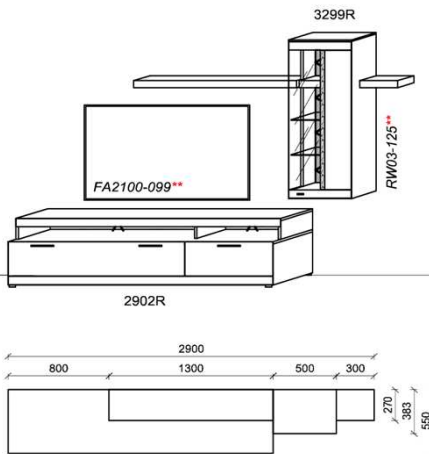

Kombination K004

spiegelseitig zur Abbildung: K904

Stck	Bezeichnung	Bestellnr.	Pr.1
1x	TV-Unterteil	2902R	
1x	Hängeelement m. Steckb.	3299R	
	K004	Σ	

spiegelseitig zur Abbildung: K904

Empfohlenes zusätzliches Beleuchtungspaket:

1x	Rückwandbel.	12,5 W	RW03-125	
1x	Fachbel.	9,9 W	FA2100-099	
1x	Trafo-Set		TRA30	
1x	Fernsteuerung		FS4	

Optionales Zubehör:

1x	Kabeldurchführung	KD2004	

B: 290
H: 206
T: 55
Watt: 22,4

Beleuchtung ohne Trafo. Bitte wählen Sie den passenden Trafo unter Beachtung der Wattleistung in der Zubehörliste aus!
Optional stehen Ihnen weitere Ausstattungsmöglichkeiten in der Zubehörliste zur Verfügung!