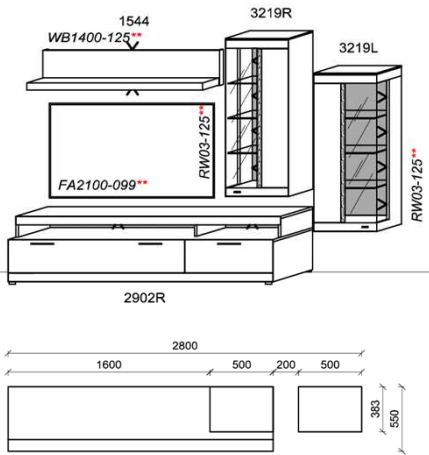

KITZALM - SILVA
WOHNEN

Kombinationen

Korpus: Salzkammergut Alteiche natur gebürstet

Hinweis

** = empfohlene Beleuchtung

Kombination K003

spiegelseitig zur Abbildung: K903

Stck	Bezeichnung	Bestellnr.	Pr.1
1x	TV-Unterteil	2902R	
1x	Hängeelement	3219R	
1x	Hängeelement	3219L	
1x	Wandboard	1544	
	K003	Σ	

spiegelseitig zur Abbildung: K903

Empfohlenes zusätzliches Beleuchtungspaket:

2x	Rückwandbel.	12,5 W	RW03-125	à	
1x	Fachbel.	9,9 W	FA2100-099		
1x	Wandboardbel.	12,5 W	WB1400-125		
1x	Trafo-Set		TRA60		
1x	Fernsteuerung		FS4		

Optionales Zubehör:

1x	Kabeldurchführung	KD2004	

B: 280
H: 209
T: 55
Watt: 47,4