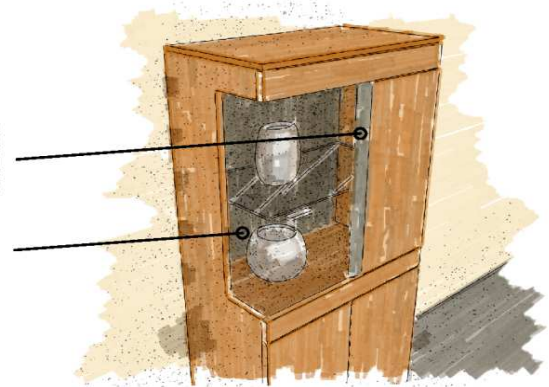

Ausführung

Korpus-, Frontflächen

- Salzkammergut Alteiche natur gebürstet

Akzentausführung

- Waldkante
- Balkeneiche vintage grau (Nischenrückwände)

Akzentflächen:

Kabelstufach

- Kabelstufach für optimale Unterbringung sämtlicher Anschlussleitungen. Realisiert durch ausreichend zurückspringende Rückwand im hinteren Bereich des TV-Unterteils.
- Optional: Kabeldurchlass (siehe Zubehör)