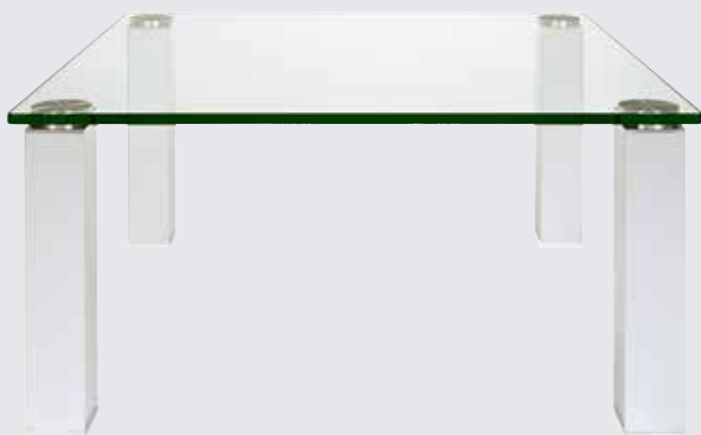

Beistelltischform mit 1 Stollen quadratisch		verfügbare Bodenplatten: (Applikation analog zur Bodenplatte)	
	0600 x 0600		
verfügbare Tischhöhen:		➤	Titansilber lackiert
375 mm		➤	Goldfarben lackiert
445 mm		➤	Standard RAL - Farben
505 mm		➤	Hochglanz verchromt (gegen Aufpreis)
bis 650 mm (gegen Aufpreis)		➤	Sonder RAL -Farben (gegen Aufpreis)

DAS ORIGINAL

Standard-Ausführung für alle Rimini-Tische:	
➤ Klarglasplatte 15 mm mit polierten Kanten und Edelstahlklebetellern 80mm	
➤ Tischhöhen in:	425 mm 485 mm
➤ Tischhöhen Beistelltische mit einem Fuß:	375 mm 445 mm 505 mm
➤ Applikationen in gerader Ausführung:	titansilber lackiert, goldfarben lackiert, sowie in Standard-RAL-Farben lackiert

METALL - TISCHBEINE erhältlich in:

Hochglanz verchromt	Nickel matt	Titan-silber lackiert	Goldfarbig lackiert	RAL lackiert z.Bsp.9005 tief-schwarz	RAL lackiert z.Bsp.9003 signalweiß

Beiztöne Ihrer Wahl auf Anfrage möglich.

Ausführung:

- Klarglasplatte 15 mm mit polierten Kanten
- Edelstahlklebeteller Ø 80mm
- Tischhöhe: **425 mm**
- Applikationen titansilber in gerader Ausführung

HOLZ - TISCHBEINE erhältlich in:

Wild-eiche	Eiche bianco	Eiche wenge	Kern-buche	Nussbaum	Nickel matt	Titan-silber lackiert	RAL lackiert 9003 signalweiß	RAL lackiert 7024 graphitgrau
								