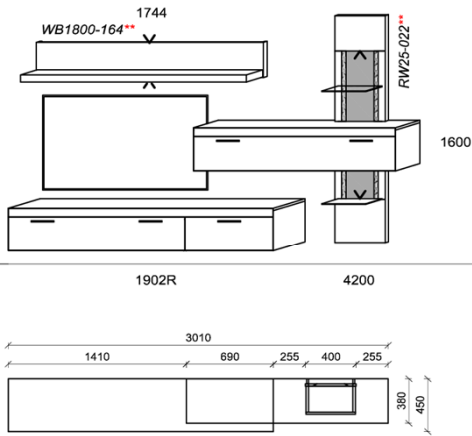

KITZALM - SILVA
WOHNEN

Kombinationen

Korpus: Salzkammergut Alteiche natur gebürstet

Hinweis

** = empfohlene Beleuchtung

Kombination K005

spiegelseitig zur Abbildung: K905

Stck	Bezeichnung	Bestellnr.	Pr.1
1x	TV-Unterteil	1902R	
1x	Hängeelement	1600	
1x	Hängeelement	4200	
1x	Wandboard	1744	
	K005	Σ	

spiegelseitig zur Abbildung: K905

Empfohlenes zusätzliches Beleuchtungspaket:

1x	Rückwandbel.	2,2 W	RW25-022	
1x	Wandboardbel.	16,4 W	WB1800-164	
1x	Trafo-Set		TRA30	
1x	Fernsteuerung		FS4	

Optionales Zubehör:

1x	Kabeldurchführung	KD2004	

B: 301
H: 193,6
T: 45
Watt: 18,6