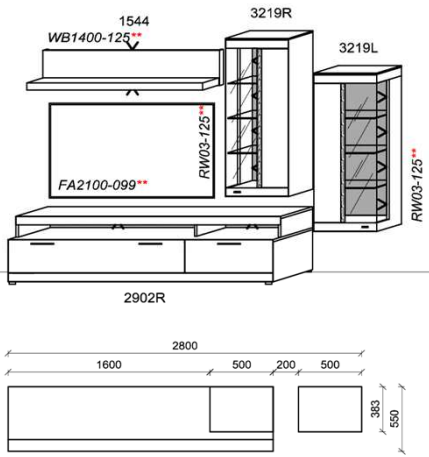

KITZALM - SILVA
WOHNEN

Kombinationen

Korpus: Salzkammergut Alteiche natur gebürstet

Hinweis

** = empfohlene Beleuchtung

Kombination K003

spiegelseitig zur Abbildung: K903

Stck	Bezeichnung	Bestellnr.	Pr.1
1x	TV-Unterteil	2902R	
1x	Hängeelement	3219R	
1x	Hängeelement	3219L	
1x	Wandboard	1544	
	K003	Σ	

spiegelseitig zur Abbildung: K903

Empfohlenes zusätzliches Beleuchtungspaket:

2x	Rückwandbel.	12,5 W	RW03-125	à	
1x	Fachbel.	9,9 W	FA2100-099		
1x	Wandboardbel.	12,5 W	WB1400-125		
1x	Trafo-Set		TRA60		
1x	Fernsteuerung		FS4		

Optionales Zubehör:

1x	Kabeldurchführung	KD2004	

B: 280
H: 209
T: 55
Watt: 47,4