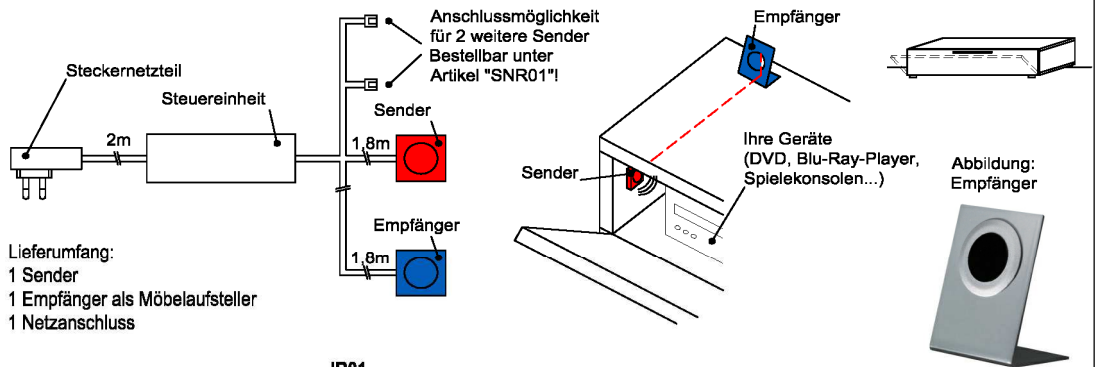

KITZALM - SILVA
WOHNEN

Zubehör

Korpus: Salzkammergut Alteiche natur gebürstet

IR- Repeater (Funkübertragungs-Set)

Der Infrarot-Repeater ermöglicht Ihnen bei geschlossener Möbelklappe die dahinter stehenden Geräte anzusteuern.

Funktion:
Das Infrarot-Signal Ihrer Fernbedienung wird vom Empfänger aufgenommen und über den Sender in das jeweilige Möbelfach an Ihre Geräte weitergeleitet.

Anwendung:
Signalweiterleitung für Fernseher, HiFi-Anlagen, Spielekonsolen, DVD- & Blu-Ray-Player!

IR- Repeater Zusatzsender

1 Sender

Zusatzsender für die Signalübertragung in weiteren Multimediafächern!