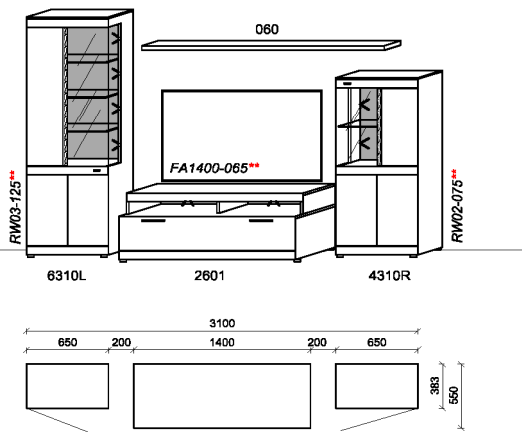

Optionales Zubehör:

1x	Kabeldurchführung	KD2004	
----	-------------------	--------	--

B: 325
H: 205,1
T: 55
Watt: 35,3

Kombination K008

spiegelseitig zur Abbildung: K908

Stck	Bezeichnung	Bestellnr.	Pr.1
1x	Standelement	6310L	
1x	TV-Unterteil	2601	
1x	Standelement	4310R	
1x	Steckboden	060	
		K008	Σ