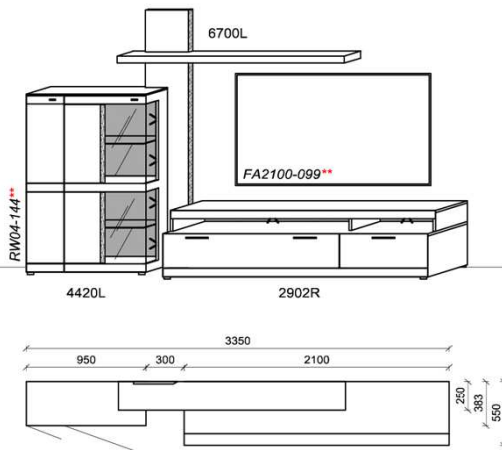

Optionales Zubehör:

1x	Kabeldurchführung	KD2004	
----	-------------------	--------	--

B: 315
H: 205,1
T: 55
Watt: 42,9

Kombination K002

spiegelseitig zur Abbildung: K902

Stck	Bezeichnung	Bestellnr.	Pr.1
1x	Standelement	4420L	
1x	TV-Unterteil	2902R	
1x	Wandpaneel	6700L	
	K002	Σ	