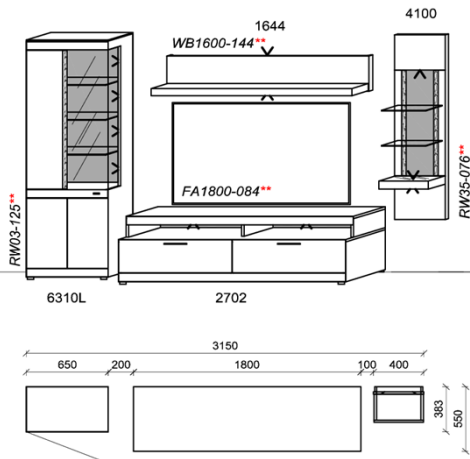

KITZALM - SILVA
WOHNEN

Kombinationen

Korpus: Salzkammergut Alteiche natur gebürstet

Hinweis

** = empfohlene Beleuchtung

Kombination K001

spiegelseitig zur Abbildung: K901

Stck	Bezeichnung	Bestellnr.	Pr.1
1x	Standelement	6310L	
1x	TV-Unterteil	2702	
1x	Regalelement	4100	
1x	Wandboard	1644	
	K001	Σ	

spiegelseitig zur Abbildung: K901

Empfohlenes zusätzliches Beleuchtungspaket:

1x	Rückwandbel.	12,5 W	RW03-125	
1x	Fachbel.	8,4 W	FA1800-084	
1x	Rückwandbel.	7,6 W	RW35-076	
1x	Wandboardbel.	14,4 W	WB1600-144	
1x	Trafo-Set		TRA60	
1x	Fernsteuerung		FS4	

Optionales Zubehör:

1x	Kabeldurchführung	KD2004	

B: 315
H: 205,1
T: 55
Watt: 42,9