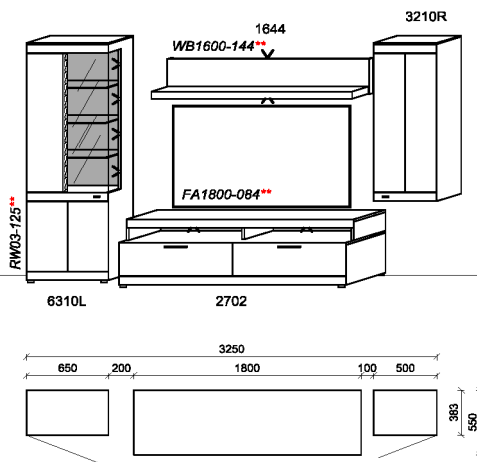

KITZALM - SILVA
WOHNEN

Kombinationen

Korpus: Salzkammergut Alteiche natur gebürstet

Hinweis

** = empfohlene Beleuchtung

Kombination K007

spiegelseitig zur Abbildung: K907

Stck	Bezeichnung	Bestellnr.	Pr.1
1x	Standelement	6310L	
1x	TV-Unterteil	2702	
1x	Hängeelement	3210R	
1x	Wandboard	1644	
		K007	Σ

spiegelseitig zur Abbildung: K907

Empfohlenes zusätzliches Beleuchtungspaket:

1x	Rückwandbel.	12,5 W	RW03-125	
1x	Fachbel.	8,4 W	FA1800-084	
1x	Wandboardbel.	14,4 W	WB1600-144	
1x	Trafo-Set		TRA60	
1x	Fernsteuerung		FS4	

Optionales Zubehör:

1x	Kabeldurchführung	KD2004	

B: 325
H: 205,1
T: 55
Watt: 35,3