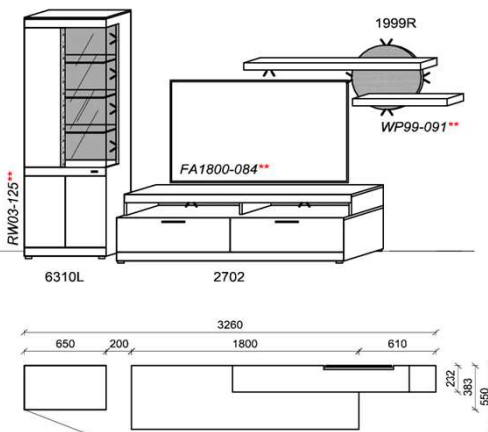

Kombination K006

spiegelseitig zur Abbildung: K906

Stck	Bezeichnung	Bestellnr.	Pr.1
1x	Standelement	6310L	
1x	TV-Unterteil	2702	
1x	Wandpaneel	1999R	
	K006	Σ	

spiegelseitig zur Abbildung: K906

Empfohlenes zusätzliches Beleuchtungspaket:

1x	Rückwandbel.	12,5 W	RW03-125	
1x	Fachbel.	8,4 W	FA1800-084	
1x	Wandpaneelbel.	9,1 W	WP99-091	
1x	Trafo-Set		TRA30	
1x	Fernsteuerung		FS4	

Optionales Zubehör:

1x	Kabeldurchführung	KD2004	

B: 326
H: 205,1
T: 55
Watt: 30

Beleuchtung ohne Trafo. Bitte wählen Sie den passenden Trafo unter Beachtung der Wattleistung in der Zubehörliste aus!
Optional stehen Ihnen weitere Ausstattungsmöglichkeiten in der Zubehörliste zur Verfügung!