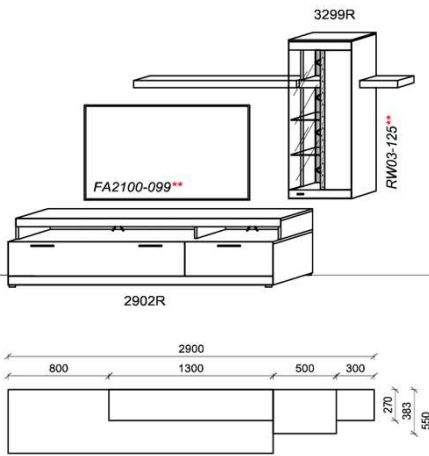

Kombination K004

spiegelseitig zur Abbildung: K904

Stck	Bezeichnung	Bestellnr.	Pr.1
1x	TV-Unterteil	2902R	
1x	Hängeelement m. Steckb.	3299R	
	K004	Σ	

spiegelseitig zur Abbildung: K904

Empfohlenes zusätzliches Beleuchtungspaket:

1x	Rückwandbel.	12,5 W	RW03-125		
1x	Fachbel.	9,9 W	FA2100-099		
1x	Trafo-Set		TRA30		
1x	Fernsteuerung		FS4		

Optionales Zubehör:

1x	Kabeldurchführung	KD2004	

B: 290
H: 206
T: 55
Watt: 22,4

Beleuchtung ohne Trafo. Bitte wählen Sie den passenden Trafo unter Beachtung der Wattleistung in der Zubehörliste aus!
Optional stehen Ihnen weitere Ausstattungsmöglichkeiten in der Zubehörliste zur Verfügung!