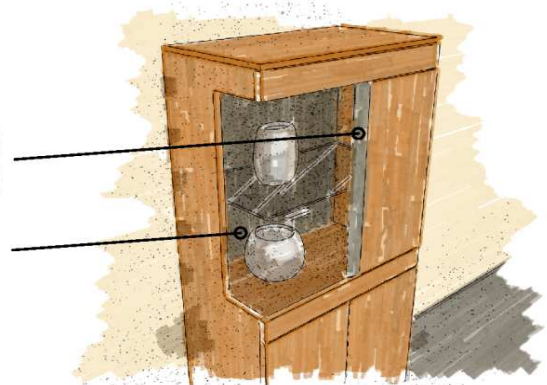

Ausführung

Korpus-, Frontflächen

- Salzkammergut Alteiche natur gebürstet

Akzentausführung

- Waldkante
- Balkeneiche vintage grau (Nischenrückwände)

Akzentflächen:

Kabelstaufach

- Kabelstaufach für optimale Unterbringung sämtlicher Anschlussleitungen. Realisiert durch ausreichend zurückspringende Rückwand im hinteren Bereich des TV-Unterteils.
- Optional: Kabeldurchlass (siehe Zubehör)

Kabelstaufach

Zubehörpaket

- Beleuchtungsset
- Beleuchtungstouchsensor / Funkfernsteuerung
- Schubkastenvollauszug
- Besteckeinsatz
- Passende Couchtische
- Passendes Speisezimmerprogramm

furn plan

Alle Maßangaben sind ca. **Maße in cm**. Irrtum und Änderungen vorbehalten. Für evtl. Druckfehler übernehmen wir keine Haftung. Dieses Modell ist gesetzlich geschützt.