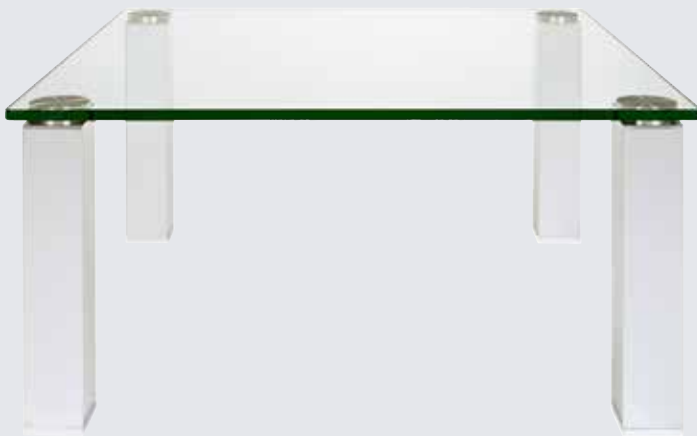

Beistelltischform mit 1 Stollen quadratisch		verfügbare Bodenplatten: (Applikation analog zur Bodenplatte)	
	0600 x 0600		
verfügbare Tischhöhen:		➤	Titansilber lackiert
375 mm		➤	Goldfarben lackiert
445 mm		➤	Standard RAL - Farben
505 mm		➤	Hochglanz verchromt (gegen Aufpreis)
bis 650 mm (gegen Aufpreis)		➤	Sonder RAL -Farben (gegen Aufpreis)

DAS ORIGINAL

Standard-Ausführung für alle Rimini-Tische:		
➤	Klarglasplatte 15 mm mit polierten Kanten und Edelstahlklebetellern 80mm	
➤	Tischhöhen in:	425 mm 485 mm
➤	Tischhöhen Beistelltische mit einem Fuß:	375 mm 445 mm 505 mm
➤	Applikationen in gerader Ausführung:	titansilber lackiert, goldfarben lackiert, sowie in Standard-RAL-Farben lackiert

METALL - TISCHBEINE erhältlich in:

Hochglanz verchromt	Nickel matt	Titan-silber lackiert	Goldfarbig lackiert	RAL lackiert z.Bsp.9005 tief-schwarz	RAL lackiert z.Bsp.9003 signalweiß

Beiztöne Ihrer Wahl auf Anfrage möglich.

Ausführung:

- Klarglasplatte 15 mm mit polierten Kanten
- Edelstahlklebeteller Ø 80mm
- Tischhöhe: **425 mm**
- Applikationen titansilber in gerader Ausführung

HOLZ - TISCHBEINE erhältlich in:

Wild-eiche	Eiche bianco	Eiche wenge	Kern-buche	Nussbaum	Nickel matt	Titan-silber lackiert	RAL lackiert 9003 signalweiß	RAL lackiert 7024 graphitgrau
								