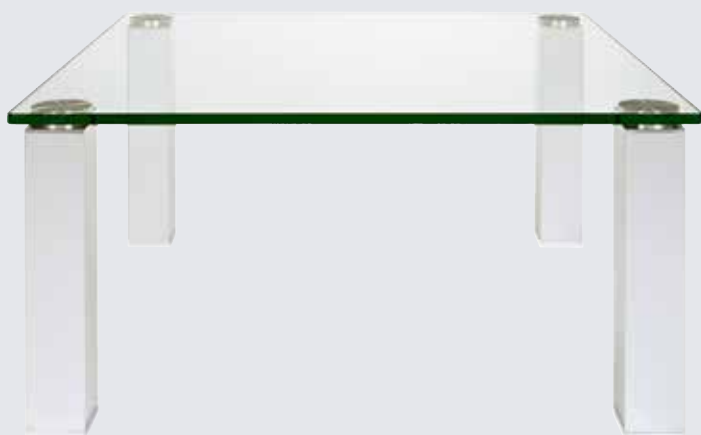

Beistelltischform mit 1 Stollen quadratisch		verfügbare Bodenplatten: (Applikation analog zur Bodenplatte)	
	0600 x 0600		
<b>verfügbare Tischhöhen:</b>		➤	Titansilber lackiert
375 mm		➤	Goldfarben lackiert
445 mm		➤	Standard RAL - Farben
505 mm		➤	Hochglanz verchromt (gegen Aufpreis)
bis 650 mm (gegen Aufpreis)		➤	Sonder RAL -Farben (gegen Aufpreis)

# DAS ORIGINAL

<b>Standard-Ausführung für alle Rimini-Tische:</b>		
➤	Klarglasplatte 15 mm mit polierten Kanten und Edelstahlklebetellern 80mm	
➤	Tischhöhen in:	<b>425 mm      485 mm</b>
➤	Tischhöhen Beistelltische mit einem Fuß:	<b>375 mm      445 mm      505 mm</b>
➤	Applikationen in gerader Ausführung:	<b>titansilber lackiert, goldfarben lackiert, sowie in Standard-RAL-Farben lackiert</b>

### METALL - TISCHBEINE erhältlich in:

Hochglanz verchromt	Nickel matt	Titan-silber lackiert	Goldfarbig lackiert	RAL lackiert z.Bsp.9005 tief-schwarz	RAL lackiert z.Bsp.9003 signalweiß

Beiztöne Ihrer Wahl auf Anfrage möglich.

### Ausführung:

- Klarglasplatte 15 mm mit polierten Kanten
- Edelstahlklebeteller Ø 80mm
- Tischhöhe: **425 mm**
- Applikationen titansilber in gerader Ausführung