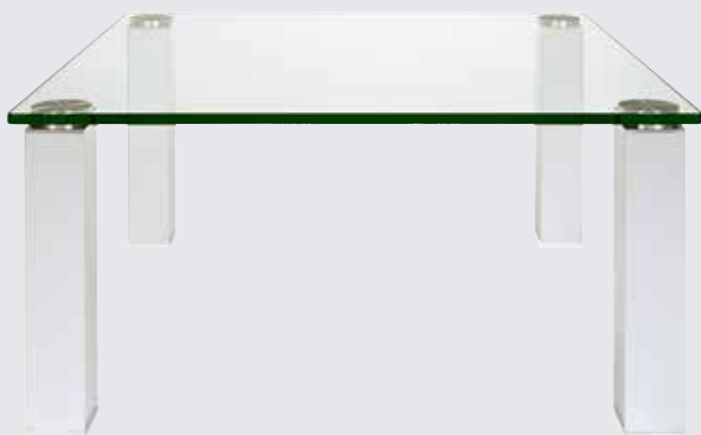

Beistelltischform mit 1 Stollen quadratisch		verfügbare Bodenplatten: (Applikation analog zur Bodenplatte)	
	0600 x 0600		
verfügbare Tischhöhen:		➤	Titansilber lackiert
375 mm		➤	Goldfarben lackiert
445 mm		➤	Standard RAL - Farben
505 mm		➤	Hochglanz verchromt (gegen Aufpreis)
bis 650 mm (gegen Aufpreis)		➤	Sonder RAL -Farben (gegen Aufpreis)

DAS ORIGINAL

Standard-Ausführung für alle Rimini-Tische:		
➤	Klarglasplatte 15 mm mit polierten Kanten und Edelstahlklebetellern 80mm	
➤	Tischhöhen in:	425 mm 485 mm
➤	Tischhöhen Beistelltische mit einem Fuß:	375 mm 445 mm 505 mm
➤	Applikationen in gerader Ausführung:	titansilber lackiert, goldfarben lackiert, sowie in Standard-RAL-Farben lackiert

METALL - TISCHBEINE erhältlich in:

Hochglanz verchromt	Nickel matt	Titan-silber lackiert	Goldfarbig lackiert	RAL lackiert z.Bsp.9005 tief-schwarz	RAL lackiert z.Bsp.9003 signalweiß

Beiztöne Ihrer Wahl auf Anfrage möglich.

Ausführung:

- Klarglasplatte 15 mm mit polierten Kanten
- Edelstahlklebeteller Ø 80mm
- Tischhöhe: **425 mm**
- Applikationen titansilber in gerader Ausführung

HOLZ - TISCHBEINE erhältlich in:

Wild-eiche	Eiche bianco	Eiche wenge	Kern-buche	Nussbaum	Nickel matt	Titan-silber lackiert	RAL lackiert 9003 signalweiß	RAL lackiert 7024 graphitgrau
								