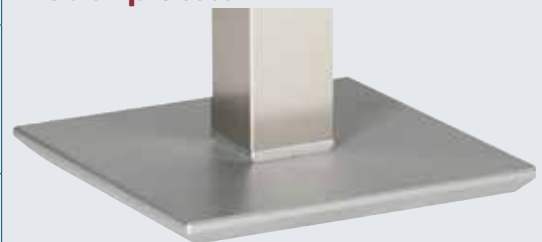

Applikationen:

gerade Applikationen

➤ Goldfarben lackiert

➤ Titansilber lackiert

➤ Standard - RAL-Farben lackiert

➤ Hochglanz verchromt
(gegen Aufpreis)

HOLZ - TISCHBEINE erhältlich in:

Buche natur	Eiche natur	Eiche rustikal P43	Eiche wenge	Kernbuche	Nussbaum	Kirschbaum	Wild-eiche	Eiche bianco	

METALL - TISCHBEINE erhältlich in:

Hochglanz verchromt	Nickel matt	Titan-silber lackiert	Goldfarbig lackiert	RAL lackiert z.Bsp.9005 tief-schwarz	RAL lackiert z.Bsp.9003 signalweiß

Bodenplatte:

- Edelstahlschliffoptik
- Standard mit Rollen