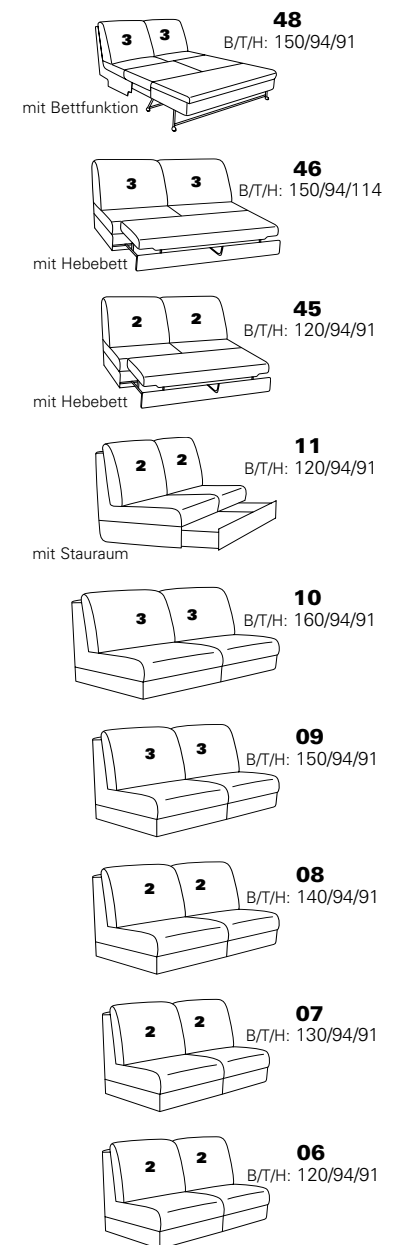

Zwischenelemente