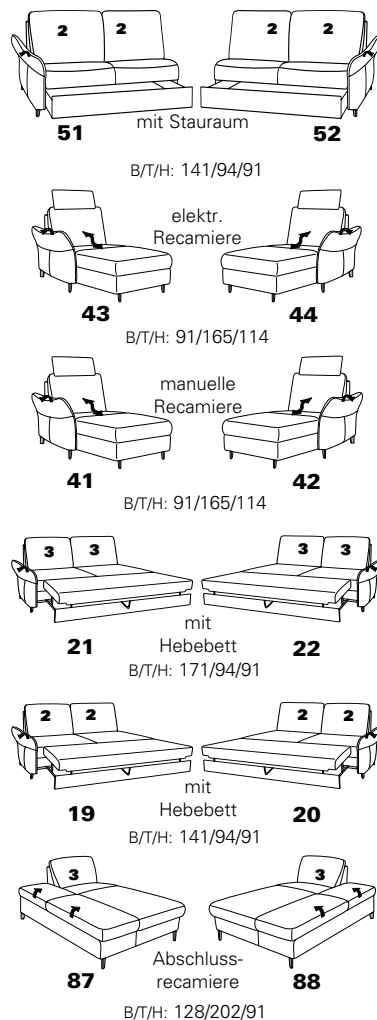

Sofas, Sessel, Hocker