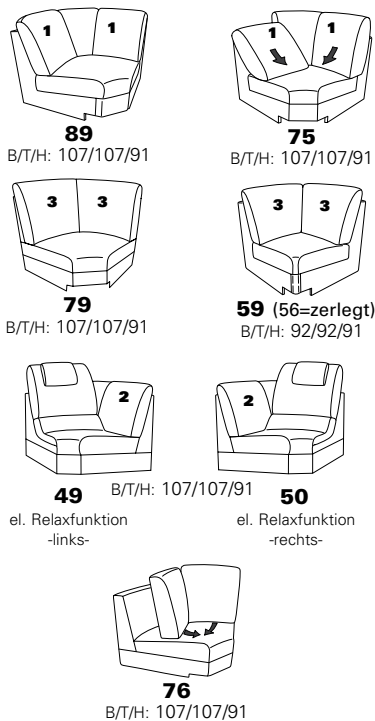

mit Metall-Füßen wahlweise in  
Edelstahloptik gebürstet oder  
Anthrazit pulverbeschichtet

**PLANOPOLY<sup>7</sup>**

1920

Variante 67  
incl. Kopfstütze, Wallfree-Funktion  
und abklappbarem Seitenteil

Variante 28  
mit verstellbarer Armlehne

# Typenplan 1920

Das Modell ist in zwei Sitzhöhen erhältlich: 45 cm und 47 cm  
Die angegebenen Maße beziehen sich auf die Sitzhöhe mit 45 cm.

## Eck-elemente