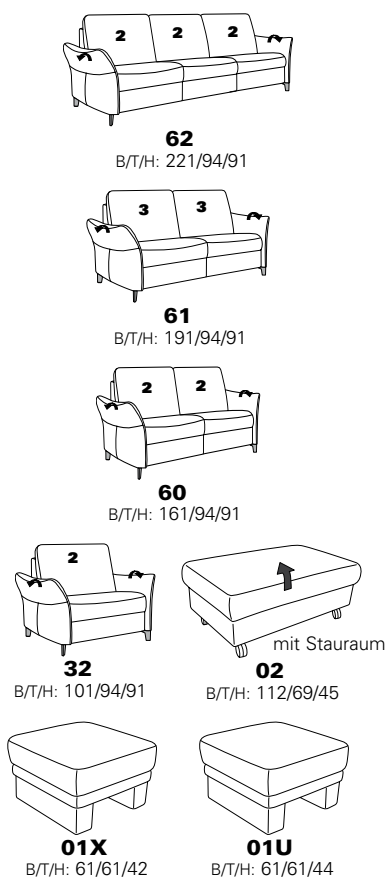

Sofas, Sessel, Hocker