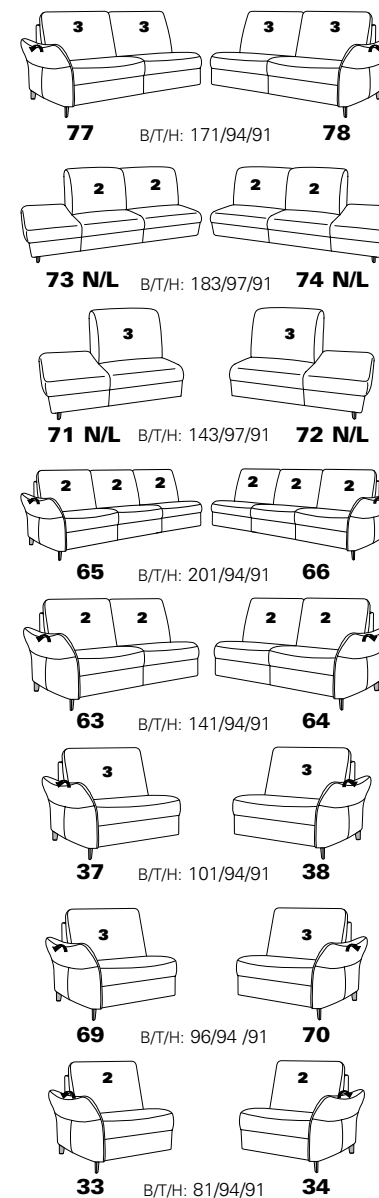

Möbel LETZ

Finden und Wohlfühlen

Typenplan

1920 von Himolla - Ledergarnitur Ausführung rechts brown

Wichtiger Hinweis für Sie

Etwaige Hinweise des Herstellers in dieser Produktinformation, die sich auf die Gewährleistung beziehen, haben für Sie keinerlei Bindungswirkung und können von Ihnen ignoriert werden. Ihre gesetzlichen Gewährleistungsrechte als Verbraucher uns gegenüber, als Ihrem Verkäufer, werden dadurch in keiner Weise berührt oder eingeschränkt. Sie können sich wegen aller Mängel jederzeit an uns wenden. Darüber hinaus gehende Herstellergarantien bleiben natürlich unberührt. Dieser Artikel wird hergestellt von Himolla Polstermöbel GmbH, Landshuter Str. 38, 84416 Taufkirchen, Deutschland, info@himolla.com

mit Metall-Füßen wahlweise in
Edelstahloptik gebürstet oder
Anthrazit pulverbeschichtet

PLANOPOLY⁷

1920

Variante 67
incl. Kopfstütze, Wallfree-Funktion
und abklappbarem Seitenteil

Variante 28
mit verstellbarer Armlehne

Typenplan 1920

Das Modell ist in zwei Sitzhöhen erhältlich: 45 cm und 47 cm
Die angegebenen Maße beziehen sich auf die Sitzhöhe mit 45 cm.

Eck-elemente

Abschlusselemente mit Funktion

Abschlusselemente ohne Funktion

Zwischenelemente

Sofas, Sessel, Hocker

Abschlusselemente mit int. Eckteil

Zubehör

3 = mögliche Kissen: ■ ▲ ●
2 = mögliche Kissen: ■ ▲
1 = mögliche Kissen: ■