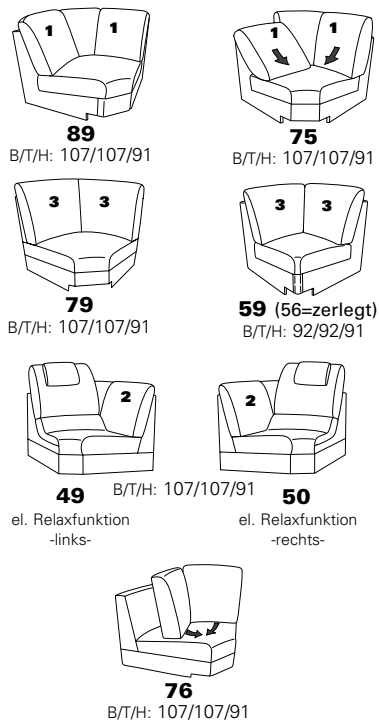

mit Metall-Füßen wahlweise in
Edelstahloptik gebürstet oder
Anthrazit pulverbeschichtet

PLANOPOLY⁷

1920

Variante 67
incl. Kopfstütze, Wallfree-Funktion
und abklappbarem Seitenteil

Variante 28
mit verstellbarer Armlehne

Typenplan 1920

Das Modell ist in zwei Sitzhöhen erhältlich: 45 cm und 47 cm
Die angegebenen Maße beziehen sich auf die Sitzhöhe mit 45 cm.

Eck-elemente

Abschlusselemente mit Funktion

Abschlusselemente ohne Funktion

Zwischenelemente

Sofas, Sessel, Hocker

Abschlusselemente mit int. Eckteil

Zubehör

3 = mögliche Kissen: ■ ▲ ●
2 = mögliche Kissen: ■ ▲
1 = mögliche Kissen: ■