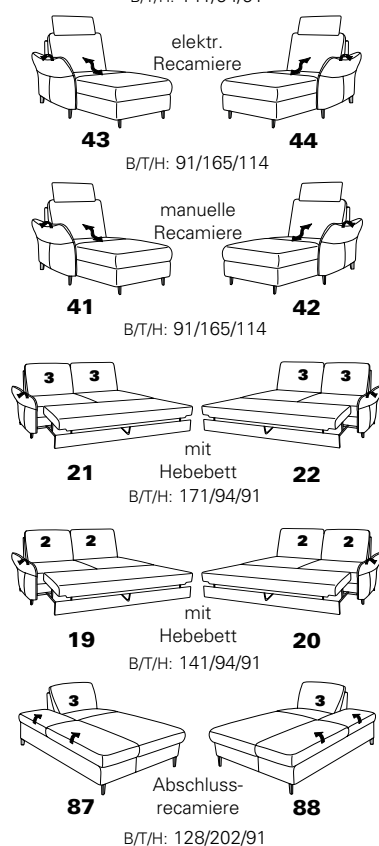

mit Metall-Füßen wahlweise in
Edelstahloptik gebürstet oder
Anthrazit pulverbeschichtet

PLANOPOLY⁷

1920

Variante 67
incl. Kopfstütze, Wallfree-Funktion
und abklappbarem Seitenteil

Variante 28
mit verstellbarer Armlehne

Typenplan 1920

Das Modell ist in zwei Sitzhöhen erhältlich: 45 cm und 47 cm
Die angegebenen Maße beziehen sich auf die Sitzhöhe mit 45 cm.

Eck-elemente

Abschlusselemente mit Funktion

Abschlusselemente ohne Funktion

Zwischenelemente

Sofas, Sessel, Hocker

Abschlusselemente mit int. Eckteil

Zubehör

3 = mögliche Kissen: ■ ▲ ●
2 = mögliche Kissen: ■ ▲
1 = mögliche Kissen: ■