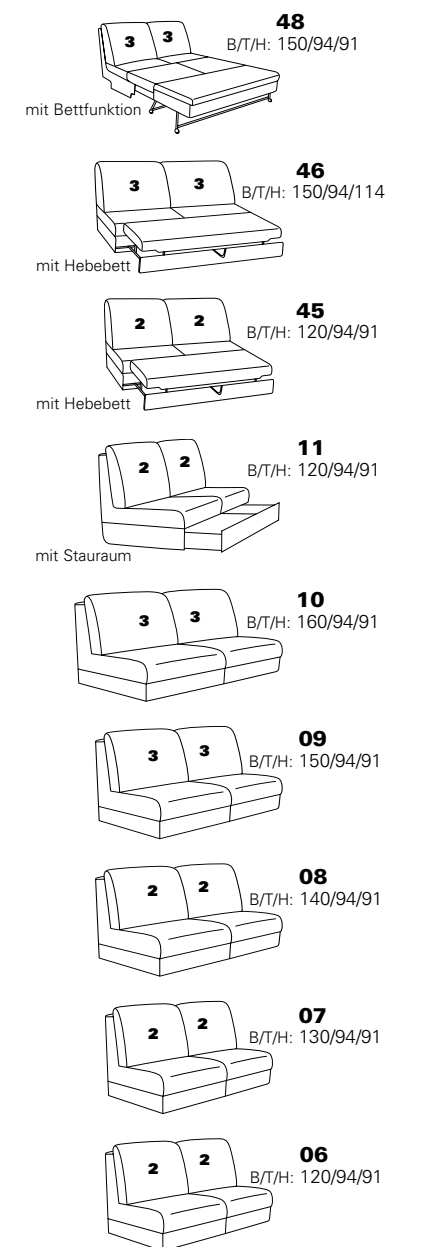

Möbel LETZ

Finden und Wohlfühlen

Typenplan

1920 von Himolla - Ledergarnitur Ausführung rechts brown

Wichtiger Hinweis für Sie

Etwaige Hinweise des Herstellers in dieser Produktinformation, die sich auf die Gewährleistung beziehen, haben für Sie keinerlei Bindungswirkung und können von Ihnen ignoriert werden. Ihre gesetzlichen Gewährleistungsrechte als Verbraucher uns gegenüber, als Ihrem Verkäufer, werden dadurch in keiner Weise berührt oder eingeschränkt. Sie können sich wegen aller Mängel jederzeit an uns wenden. Darüber hinaus gehende Herstellergarantien bleiben natürlich unberührt. Dieser Artikel wird hergestellt von Himolla Polstermöbel GmbH, Landshuter Str. 38, 84416 Taufkirchen, Deutschland, info@himolla.com

mit Metall-Füßen wahlweise in
Edelstahloptik gebürstet oder
Anthrazit pulverbeschichtet

PLANOPOLY⁷

1920

Variante 67
incl. Kopfstütze, Wallfree-Funktion
und abklappbarem Seitenteil

Variante 28
mit verstellbarer Armlehne

Typenplan 1920

Das Modell ist in zwei Sitzhöhen erhältlich: 45 cm und 47 cm
Die angegebenen Maße beziehen sich auf die Sitzhöhe mit 45 cm.

Eck-elemente

Abschlusselemente mit Funktion

Abschlusselemente ohne Funktion

Zwischenelemente

Sofas, Sessel, Hocker

Abschlusselemente mit int. Eckteil

Zubehör

3 = mögliche Kissen: ■ ▲ ●
2 = mögliche Kissen: ■ ▲
1 = mögliche Kissen: ■