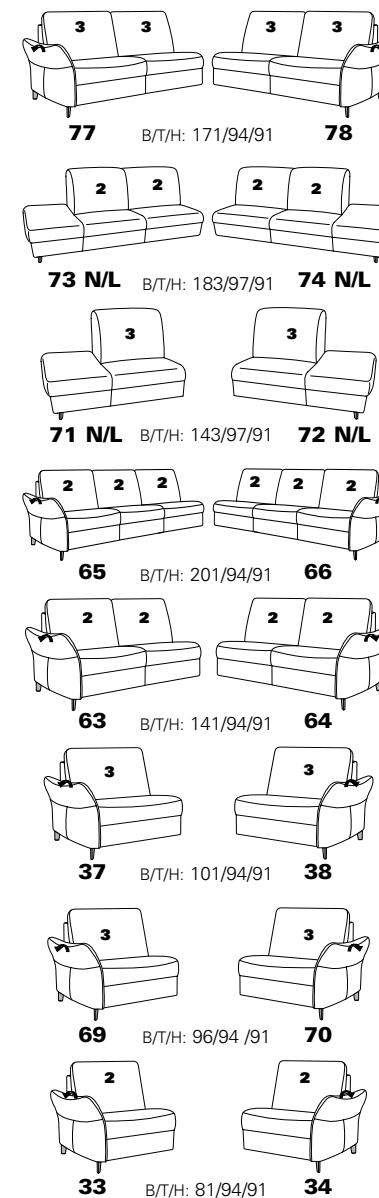

Abschlusselemente ohne Funktion