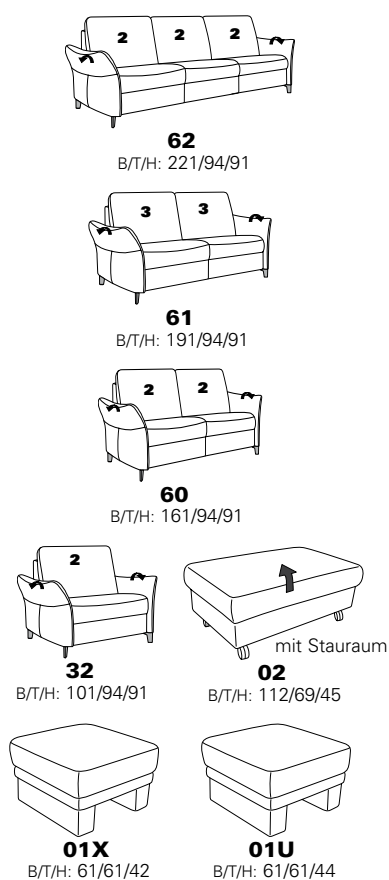

mit Metall-Füßen wahlweise in
Edelstahloptik gebürstet oder
Anthrazit pulverbeschichtet

PLANOPOLY⁷

1920

Variante 67
incl. Kopfstütze, Wallfree-Funktion
und abklappbarem Seitenteil

Variante 28
mit verstellbarer Armlehne

Typenplan 1920

Das Modell ist in zwei Sitzhöhen erhältlich: 45 cm und 47 cm
Die angegebenen Maße beziehen sich auf die Sitzhöhe mit 45 cm.

Eck-elemente

Abschlusselemente mit Funktion

Abschlusselemente ohne Funktion

Zwischenelemente

Sofas, Sessel, Hocker

Abschlusselemente mit int. Eckteil

Zubehör

3 = mögliche Kissen: ■ ▲ ●
2 = mögliche Kissen: ■ ▲
1 = mögliche Kissen: ■