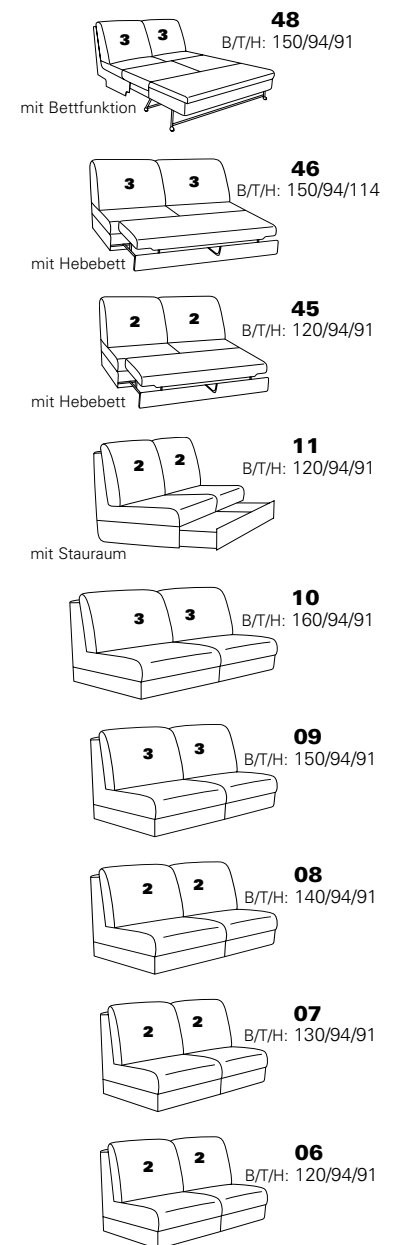

Möbel LETZ

Finden und Wohlfühlen

Typenplan

1920 von Himolla - Ledergarnitur Ausführung links brown

Wichtiger Hinweis für Sie

Etwaige Hinweise des Herstellers in dieser Produktinformation, die sich auf die Gewährleistung beziehen, haben für Sie keinerlei Bindungswirkung und können von Ihnen ignoriert werden. Ihre gesetzlichen Gewährleistungsrechte als Verbraucher uns gegenüber, als Ihrem Verkäufer, werden dadurch in keiner Weise berührt oder eingeschränkt. Sie können sich wegen aller Mängel jederzeit an uns wenden. Darüber hinaus gehende Herstellergarantien bleiben natürlich unberührt. Dieser Artikel wird hergestellt von Himolla Polstermöbel GmbH, Landshuter Str. 38, 84416 Taufkirchen, Deutschland, info@himolla.com

mit Metall-Füßen wahlweise in
Edelstahloptik gebürstet oder
Anthrazit pulverbeschichtet

PLANOPOLY⁷

1920

Variante 67
incl. Kopfstütze, Wallfree-Funktion
und abklappbarem Seitenteil

Variante 28
mit verstellbarer Armlehne

Typenplan 1920

Das Modell ist in zwei Sitzhöhen erhältlich: 45 cm und 47 cm
Die angegebenen Maße beziehen sich auf die Sitzhöhe mit 45 cm.

Eck-elemente

Abschlusselemente mit Funktion

Abschlusselemente ohne Funktion

Zwischenelemente

Sofas, Sessel, Hocker

Abschlusselemente mit int. Eckteil

Zubehör

3 = mögliche Kissen: ■ ▲ ●
2 = mögliche Kissen: ■ ▲
1 = mögliche Kissen: ■