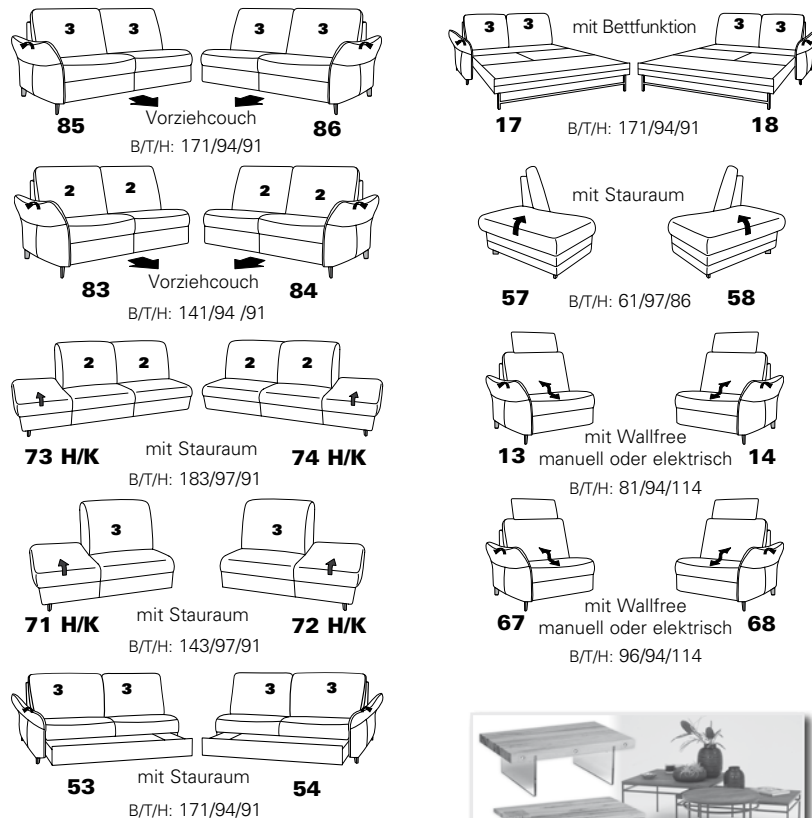

mit Metall-Füßen wahlweise in
Edelstahloptik gebürstet oder
Anthrazit pulverbeschichtet

PLANOPOLY⁷

1920

Variante 67
incl. Kopfstütze, Wallfree-Funktion
und abklappbarem Seitenteil

Variante 28
mit verstellbarer Armlehne

Typenplan 1920

Das Modell ist in zwei Sitzhöhen erhältlich: 45 cm und 47 cm
Die angegebenen Maße beziehen sich auf die Sitzhöhe mit 45 cm.

Eck-elemente

Abschlusselemente mit Funktion

Abschlusselemente ohne Funktion

Zwischenelemente

Sofas, Sessel, Hocker

Abschlusselemente mit int. Eckteil

Zubehör

3 = mögliche Kissen: ■ ▲ ●
2 = mögliche Kissen: ■ ▲
1 = mögliche Kissen: ■