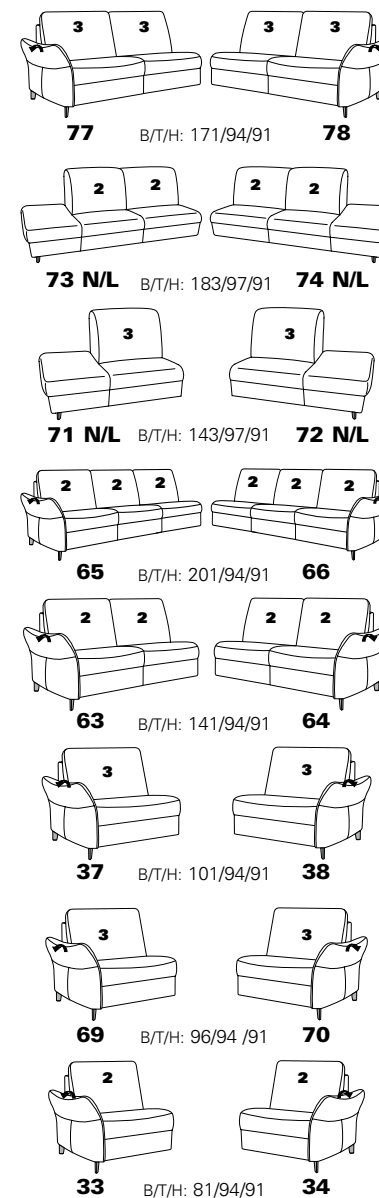

Möbel LETZ

Finden und Wohlfühlen

Typenplan

1920 von Himolla - Ledergarnitur Ausführung links brown

Wichtiger Hinweis für Sie

Etwaige Hinweise des Herstellers in dieser Produktinformation, die sich auf die Gewährleistung beziehen, haben für Sie keinerlei Bindungswirkung und können von Ihnen ignoriert werden. Ihre gesetzlichen Gewährleistungsrechte als Verbraucher uns gegenüber, als Ihrem Verkäufer, werden dadurch in keiner Weise berührt oder eingeschränkt. Sie können sich wegen aller Mängel jederzeit an uns wenden. Darüber hinaus gehende Herstellergarantien bleiben natürlich unberührt. Dieser Artikel wird hergestellt von Himolla Polstermöbel GmbH, Landshuter Str. 38, 84416 Taufkirchen, Deutschland, info@himolla.com

mit Metall-Füßen wahlweise in
Edelstahloptik gebürstet oder
Anthrazit pulverbeschichtet

PLANOPOLY⁷

1920

Variante 67
incl. Kopfstütze, Wallfree-Funktion
und abklappbarem Seitenteil

Variante 28
mit verstellbarer Armlehne

Typenplan 1920

Das Modell ist in zwei Sitzhöhen erhältlich: 45 cm und 47 cm
Die angegebenen Maße beziehen sich auf die Sitzhöhe mit 45 cm.

Eck-elemente

Abschlusselemente mit Funktion

Abschlusselemente ohne Funktion

Zwischenelemente

Sofas, Sessel, Hocker

Abschlusselemente mit int. Eckteil

Zubehör

3 = mögliche Kissen: ■ ▲ ●
2 = mögliche Kissen: ■ ▲
1 = mögliche Kissen: ■