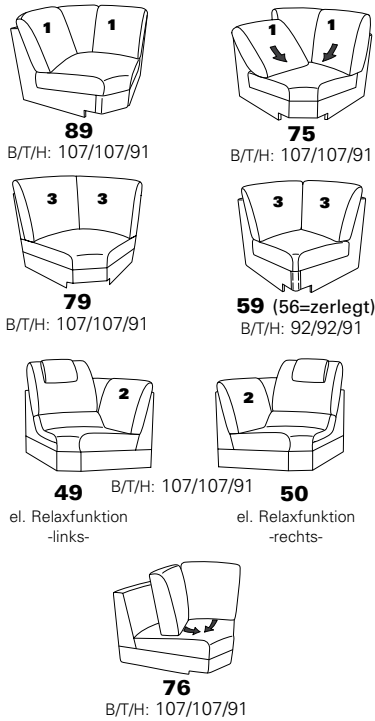

mit Metall-Füßen wahlweise in
Edelstahloptik gebürstet oder
Anthrazit pulverbeschichtet

PLANOPOLY⁷

1920

Variante 67
incl. Kopfstütze, Wallfree-Funktion
und abklappbarem Seitenteil

Variante 28
mit verstellbarer Armlehne

Typenplan 1920

Das Modell ist in zwei Sitzhöhen erhältlich: 45 cm und 47 cm
Die angegebenen Maße beziehen sich auf die Sitzhöhe mit 45 cm.

Eck-elemente

Abschlusselemente mit Funktion

Abschlusselemente ohne Funktion

Zwischenelemente

Sofas, Sessel, Hocker

Abschlusselemente mit int. Eckteil

Zubehör

3 = mögliche Kissen: ■ ▲ ●
2 = mögliche Kissen: ■ ▲
1 = mögliche Kissen: ■