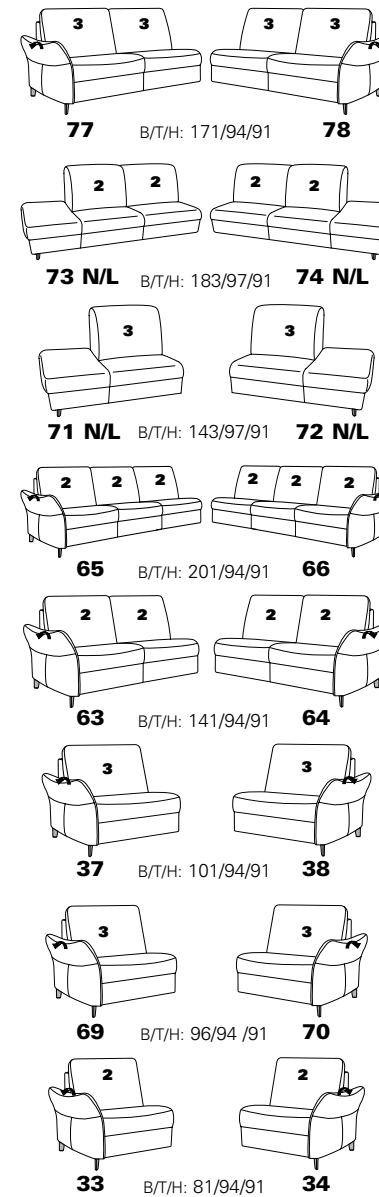

Möbel LETZ

Finden und Wohlfühlen

Typenplan

1920 von Himolla - Ledergarnitur Ausführung links brown

Wichtiger Hinweis für Sie

Etwaige Hinweise des Herstellers in dieser Produktinformation, die sich auf die Gewährleistung beziehen, haben für Sie keinerlei Bindungswirkung und können von Ihnen ignoriert werden. Ihre gesetzlichen Gewährleistungsrechte als Verbraucher uns gegenüber, als Ihrem Verkäufer, werden dadurch in keiner Weise berührt oder eingeschränkt. Sie können sich wegen aller Mängel jederzeit an uns wenden. Darüber hinaus gehende Herstellergarantien bleiben natürlich unberührt. Dieser Artikel wird hergestellt von himolla Polstermöbel GmbH, Landshuter Str. 38, 84416 Taufkirchen, Deutschland, info@himolla.com

mit Metall-Füßen wahlweise in
Edelstahloptik gebürstet oder
Anthrazit pulverbeschichtet

PLANOPOLY⁷

1920

Variante 67
incl. Kopfstütze, Wallfree-Funktion
und abklappbarem Seitenteil

Variante 28
mit verstellbarer Armlehne

Typenplan 1920

Das Modell ist in zwei Sitzhöhen erhältlich: 45 cm und 47 cm
Die angegebenen Maße beziehen sich auf die Sitzhöhe mit 45 cm.

Eck-elemente

Abschlusselemente mit Funktion

Abschlusselemente ohne Funktion

Zwischenelemente

Sofas, Sessel, Hocker

Abschlusselemente mit int. Eckteil

Zubehör

3 = mögliche Kissen: ■ ▲ ●
2 = mögliche Kissen: ■ ▲
1 = mögliche Kissen: ■