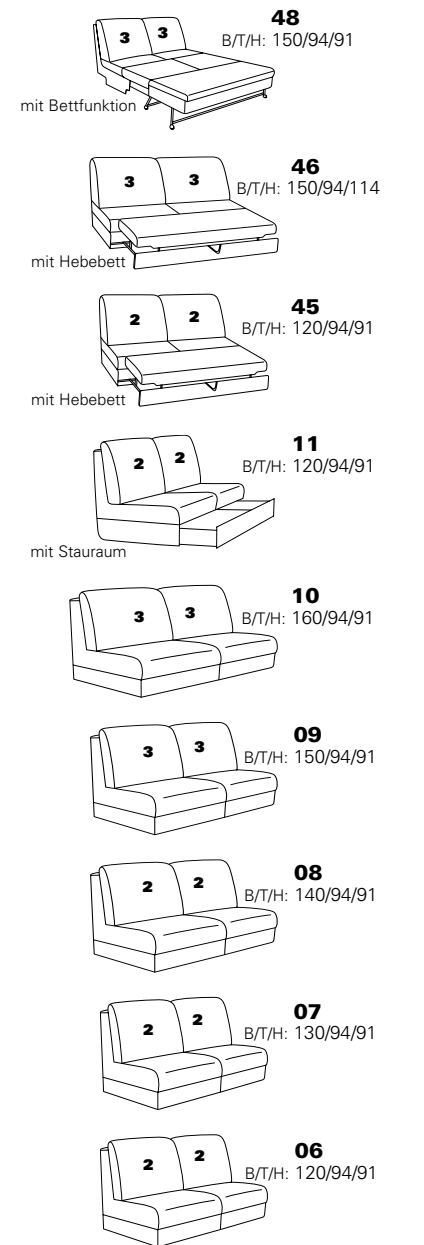

Möbel LETZ

Finden und Wohlfühlen

Typenplan

1920 von Himolla - Ledergarnitur Ausführung links brown

Wichtiger Hinweis für Sie

Etwaige Hinweise des Herstellers in dieser Produktinformation, die sich auf die Gewährleistung beziehen, haben für Sie keinerlei Bindungswirkung und können von Ihnen ignoriert werden. Ihre gesetzlichen Gewährleistungsrechte als Verbraucher uns gegenüber, als Ihrem Verkäufer, werden dadurch in keiner Weise berührt oder eingeschränkt. Sie können sich wegen aller Mängel jederzeit an uns wenden. Darüber hinaus gehende Herstellergarantien bleiben natürlich unberührt. Dieser Artikel wird hergestellt von himolla Polstermöbel GmbH, Landshuter Str. 38, 84416 Taufkirchen, Deutschland, info@himolla.com

mit Metall-Füßen wahlweise in
Edelstahloptik gebürstet oder
Anthrazit pulverbeschichtet

PLANOPOLY⁷

1920

Variante 67
incl. Kopfstütze, Wallfree-Funktion
und abklappbarem Seitenteil

Variante 28
mit verstellbarer Armlehne

Typenplan 1920

Das Modell ist in zwei Sitzhöhen erhältlich: 45 cm und 47 cm
Die angegebenen Maße beziehen sich auf die Sitzhöhe mit 45 cm.

Eck-elemente

Abschlusselemente mit Funktion

Abschlusselemente ohne Funktion

Zwischenelemente

Sofas, Sessel, Hocker

Abschlusselemente mit int. Eckteil

Zubehör

3 = mögliche Kissen: ■ ▲ ●
2 = mögliche Kissen: ■ ▲
1 = mögliche Kissen: ■