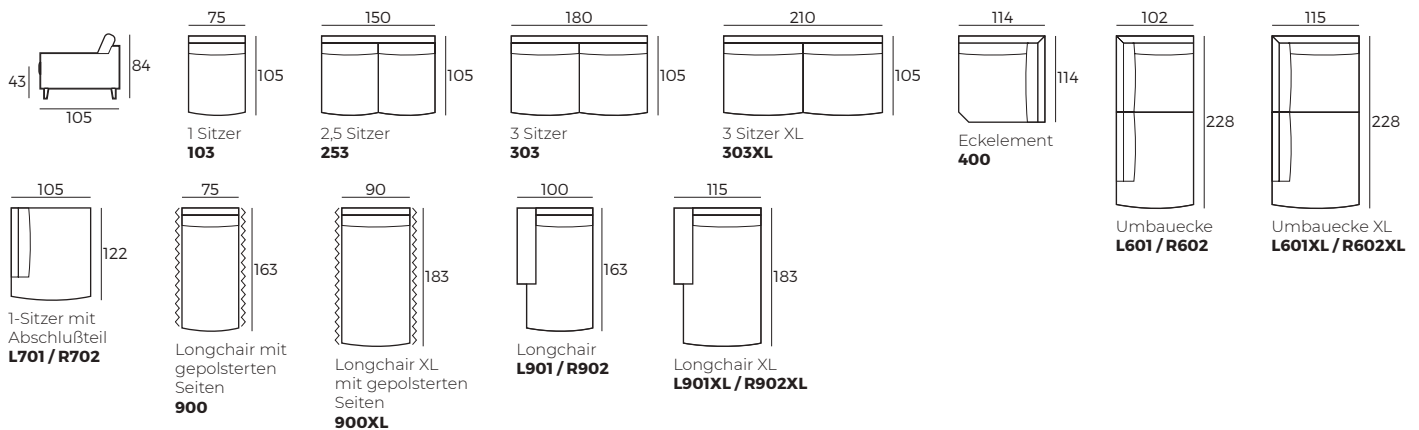

2. Armlehnen

Blow
B 32 x L 105 x H 56

Street
B 25 x L 105 x H 56

Bento
B 21 x L 105 x H 56

3. Füße

441
Schwarzer
Lack

Weiß
geölt

340
Schwarzer
Lack

WICHTIG:

Polstermöbel werden aus weichen Materialien hergestellt, daher können die Maße bis zu **+/- 5 cm** variieren.

In 2D-Zeichnungen gezeigte Teile und Kombinationen sind linksseitige. Teile und Kombinationen werden von links nach rechts gespiegelt.

Einzelelemente (Abmessungen sind mit Street Armlehnen)

Skala 1:100

Larvik

Anbau-Elemente (Abmessungen sind mit Street Armlehnen)

Skala 1:100

Sofas (Abmessungen sind mit Street Armlehnen)

Zubehör