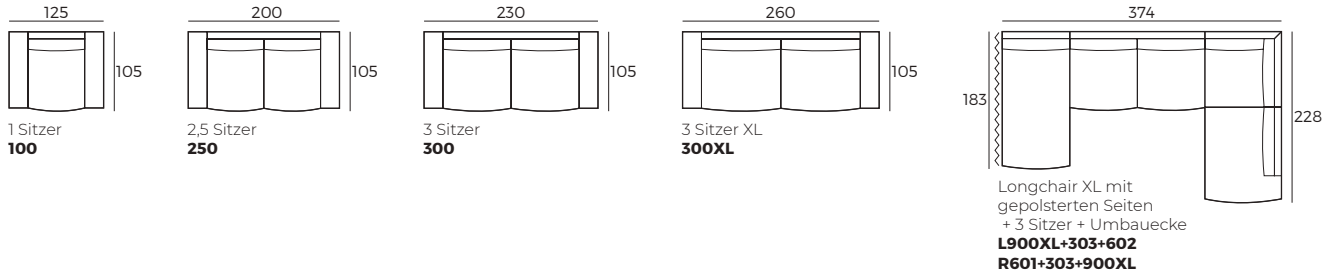

WICHTIG:

Polstermöbel werden aus weichen Materialien hergestellt, daher können die Maße bis zu **+/- 5 cm** variieren.

In 2D-Zeichnungen gezeigte Teile und Kombinationen sind linksseitige. Teile und Kombinationen werden von links nach rechts gespiegelt.

Einzelelemente (Abmessungen sind mit Street Armlehnen)

Skala 1:100

Larvik

Anbau-Elemente (Abmessungen sind mit Street Armlehnen)

Skala 1:100

Sofas (Abmessungen sind mit Street Armlehnen)

Zubehör