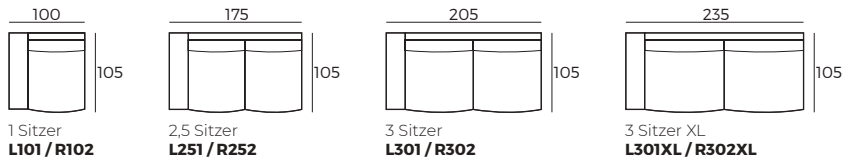

WICHTIG:

Polstermöbel werden aus weichen Materialien hergestellt, daher können die Maße bis zu **+/- 5 cm** variieren.

In 2D-Zeichnungen gezeigte Teile und Kombinationen sind linksseitige. Teile und Kombinationen werden von links nach rechts gespiegelt.

Einzelelemente (Abmessungen sind mit Street Armlehnen)

Skala 1:100

Larvik

Anbau-Elemente (Abmessungen sind mit Street Armlehnen)

Skala 1:100

Sofas (Abmessungen sind mit Street Armlehnen)

Zubehör