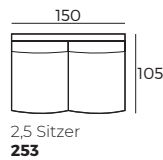

Einzelelemente (Abmessungen sind mit Street Armlehnen)

Skala 1:100