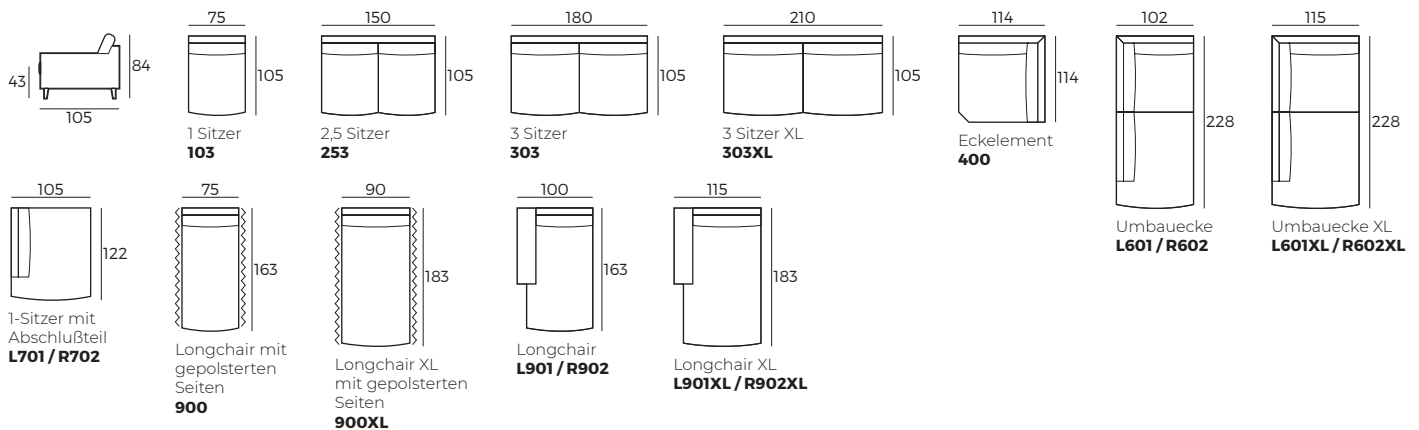

Stoff

2. Armlehnen

Blow
B 32 x L 105 x H 56

Street
B 25 x L 105 x H 56

Bento
B 21 x L 105 x H 56

3. Füße

441
Schwarzer
Lack

Weiß
geölt

340
Schwarzer
Lack

WICHTIG:

Polstermöbel werden aus weichen Materialien hergestellt, daher können die Maße bis zu **+/- 5 cm** variieren.

In 2D-Zeichnungen gezeigte Teile und Kombinationen sind linksseitige. Teile und Kombinationen werden von links nach rechts gespiegelt.

Einzelelemente (Abmessungen sind mit Street Armlehnen)

Skala 1:100

Larvik

Anbau-Elemente (Abmessungen sind mit Street Armlehnen)

Skala 1:100

Sofas (Abmessungen sind mit Street Armlehnen)

Zubehör