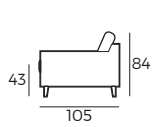

Einzelelemente (Abmessungen sind mit Street Armlehnen)

Skala 1:100