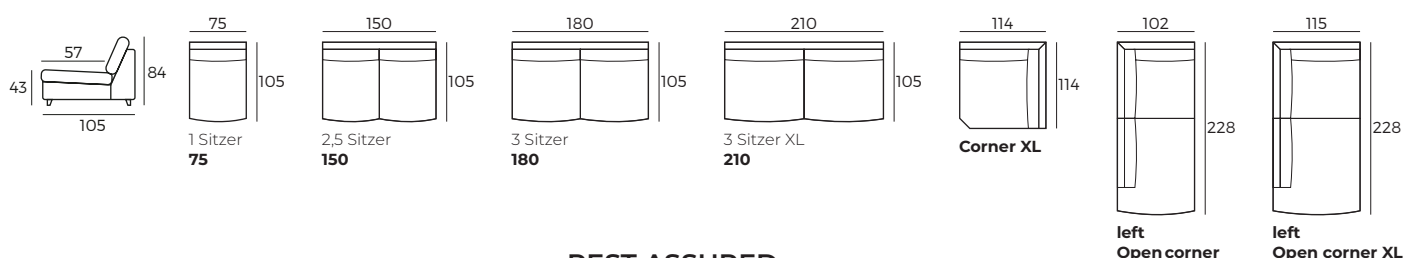

Loose cushions

Removable cover

Komfort

1. Bezug

OMEGA*
W 3 x D 96 x H 65

2. Armlehnen

BLOW
W 32 x D 105 x H 56

STREET
W 25 x D 105 x H 56

BENTO
W 21 x D 105 x H 56

3. Füße

WICHTIG:

Polstermöbel werden aus weichen Materialien hergestellt, daher können die Maße bis zu **+/- 2 cm** variieren.
In 2D-Zeichnungen gezeigte Teile und Kombinationen sind linksseitige. Teile und Kombinationen werden von links nach rechts gespiegelt.
Gegen aufpreis können die seiten jedes einzelteils mit stoff bezogen werden.

Anbau-Elemente/ Zwischenbau-Elemente (Abmessungen sind mit STREET Armlehnen) Skala 1:100

REST ASSURED
vilmers.com

LARVIK

Anbau-Elemente/ Zwischenbau-Elemente (Abmessungen sind mit STREET Armlehnen) Skala 1:100