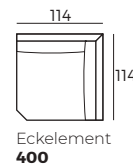

Einzelelemente (Abmessungen sind mit Street Armlehnen)

Skala 1:100