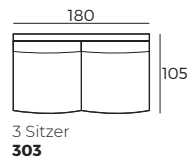

Einzelelemente (Abmessungen sind mit Street Armlehnen)

Skala 1:100