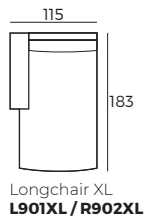

Einzelelemente (Abmessungen sind mit Street Armlehnen)

Skala 1:100