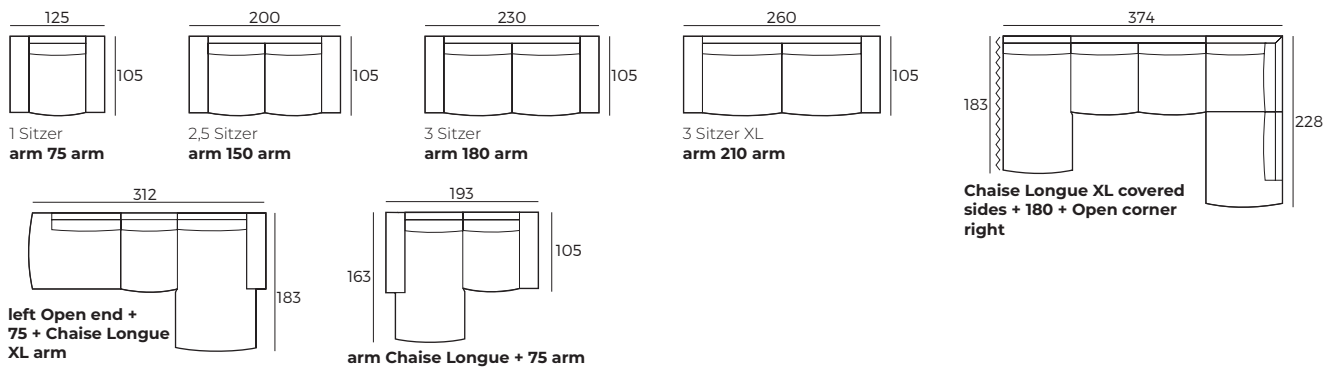

BENTO
W 21 x D 105 x H 56

3. Füße

WICHTIG:

Polstermöbel werden aus weichen Materialien hergestellt, daher können die Maße bis zu **+/- 2 cm** variieren.
In 2D-Zeichnungen gezeigte Teile und Kombinationen sind linksseitige. Teile und Kombinationen werden von links nach rechts gespiegelt.
Gegen aufpreis können die seiten jedes einzelteils mit stoff bezogen werden.

Anbau-Elemente/ Zwischenbau-Elemente (Abmessungen sind mit STREET Armlehnen) Skala 1:100

REST ASSURED
vilmers.com

LARVIK

Anbau-Elemente/ Zwischenbau-Elemente (Abmessungen sind mit STREET Armlehnen) Skala 1:100

Anbau-Elemente (Abmessungen sind mit STREET Armlehnen)

Sofas (Abmessungen sind mit STREET Armlehnen)

Zubehör