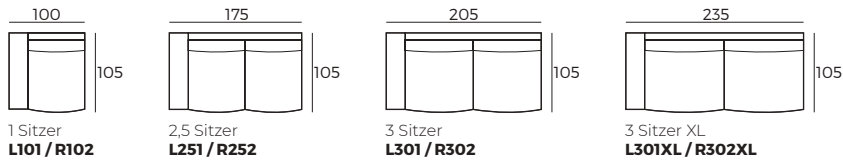

340
Schwarzer
Lack

WICHTIG:

Polstermöbel werden aus weichen Materialien hergestellt, daher können die Maße bis zu **+/- 5 cm** variieren.

In 2D-Zeichnungen gezeigte Teile und Kombinationen sind linksseitige. Teile und Kombinationen werden von links nach rechts gespiegelt.

Einzelelemente (Abmessungen sind mit Street Armlehnen)

Skala 1:100

Larvik

Anbau-Elemente (Abmessungen sind mit Street Armlehnen)

Skala 1:100

Sofas (Abmessungen sind mit Street Armlehnen)

Zubehör