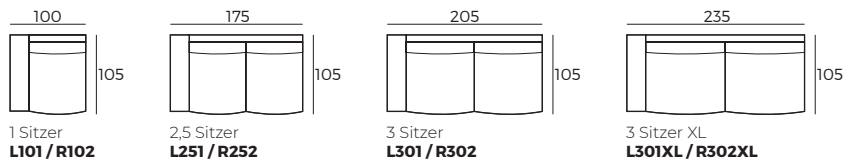

Larvik

Anbau-Elemente (Abmessungen sind mit Street Armlehnen)

Skala 1:100