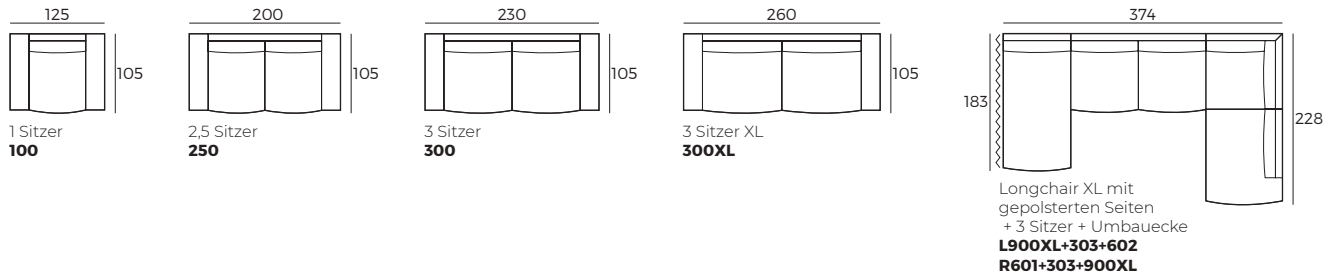

Sofas (Abmessungen sind mit Street Armlehnen)