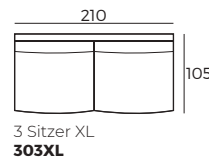

Einzelelemente (Abmessungen sind mit Street Armlehnen)

Skala 1:100