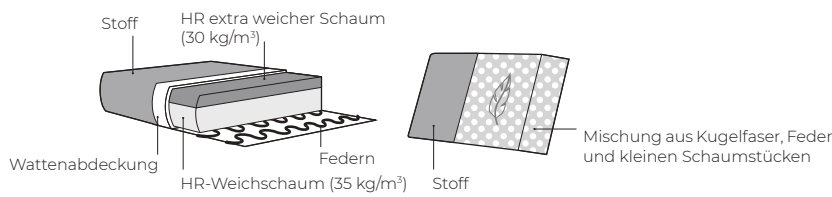

info@vilmers.com

Möbel Letz GmbH
Am Gewerbepark 11
06895 Zahna-Elster

Tel.: 035383 - 6018 50

Fax.: 035383 - 6018 17

Larvik

Larvik

Komfort

1. Bezug