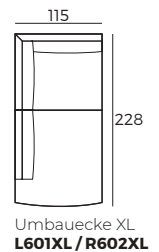

Einzelelemente (Abmessungen sind mit Street Armlehnen)

Skala 1:100