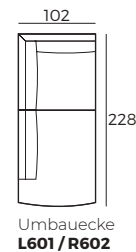

Einzelelemente (Abmessungen sind mit Street Armlehnen)

Skala 1:100