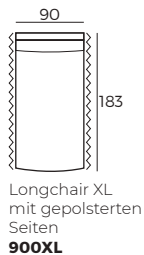

Einzelelemente (Abmessungen sind mit Street Armlehnen)

Skala 1:100