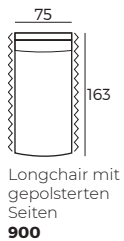

Einzelelemente (Abmessungen sind mit Street Armlehnen)

Skala 1:100