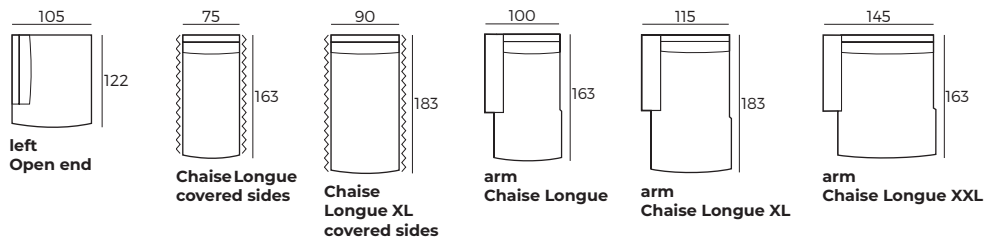

Loose cushions

Removable cover

Komfort

1. Bezug

OMEGA*
W 3 x D 96 x H 65

2. Armlehnen

BLOW
W 32 x D 105 x H 56

STREET
W 25 x D 105 x H 56

BENTO
W 21 x D 105 x H 56

3. Füße

WICHTIG:

Polstermöbel werden aus weichen Materialien hergestellt, daher können die Maße bis zu **+/- 2 cm** variieren.
In 2D-Zeichnungen gezeigte Teile und Kombinationen sind linksseitige. Teile und Kombinationen werden von links nach rechts gespiegelt.
Gegen aufpreis können die seiten jedes einzelteils mit stoff bezogen werden.

Anbau-Elemente/ Zwischenbau-Elemente (Abmessungen sind mit STREET Armlehnen) Skala 1:100

REST ASSURED
vilmers.com

LARVIK

Anbau-Elemente/ Zwischenbau-Elemente (Abmessungen sind mit STREET Armlehnen) Skala 1:100