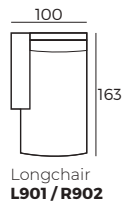

Einzelelemente (Abmessungen sind mit Street Armlehnen)

Skala 1:100