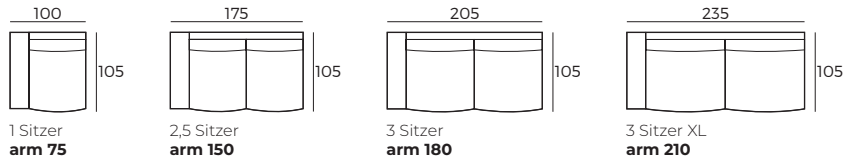

BENTO
W 21 x D 105 x H 56

3. Füße

WICHTIG:

Polstermöbel werden aus weichen Materialien hergestellt, daher können die Maße bis zu **+/- 2 cm** variieren.
In 2D-Zeichnungen gezeigte Teile und Kombinationen sind linksseitige. Teile und Kombinationen werden von links nach rechts gespiegelt.
Gegen aufpreis können die seiten jedes einzelteils mit stoff bezogen werden.

Anbau-Elemente/ Zwischenbau-Elemente (Abmessungen sind mit STREET Armlehnen) Skala 1:100

REST ASSURED
vilmers.com

LARVIK

Anbau-Elemente/ Zwischenbau-Elemente (Abmessungen sind mit STREET Armlehnen) Skala 1:100

Anbau-Elemente (Abmessungen sind mit STREET Armlehnen)

Sofas (Abmessungen sind mit STREET Armlehnen)

Zubehör