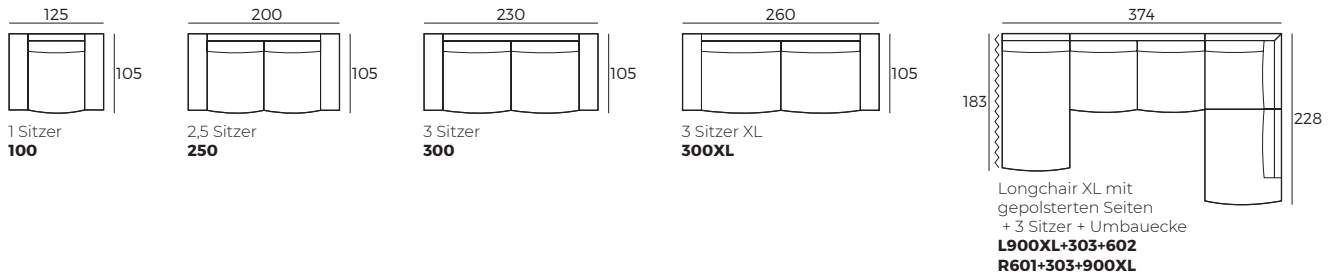

340
Schwarzer
Lack

WICHTIG:

Polstermöbel werden aus weichen Materialien hergestellt, daher können die Maße bis zu **+/- 5 cm** variieren.

In 2D-Zeichnungen gezeigte Teile und Kombinationen sind linksseitige. Teile und Kombinationen werden von links nach rechts gespiegelt.

Einzelelemente (Abmessungen sind mit Street Armlehnen)

Skala 1:100

Larvik

Anbau-Elemente (Abmessungen sind mit Street Armlehnen)

Skala 1:100

Sofas (Abmessungen sind mit Street Armlehnen)

Zubehör