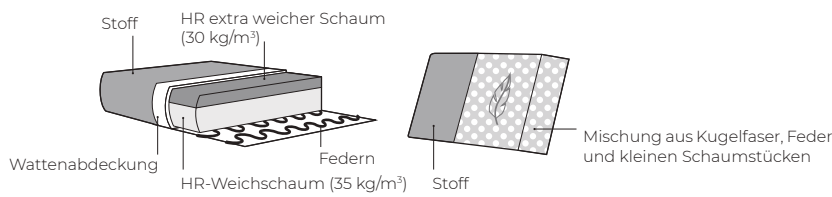

Komfort

1. Bezug

Stoff

2. Armlehnen

3. Füße

WICHTIG:

Polstermöbel werden aus weichen Materialien hergestellt, daher können die Maße bis zu **+/- 5 cm** variieren.

In 2D-Zeichnungen gezeigte Teile und Kombinationen sind linksseitige. Teile und Kombinationen werden von links nach rechts gespiegelt.

Einzelelemente (Abmessungen sind mit Street Armlehnen)

Skala 1:100