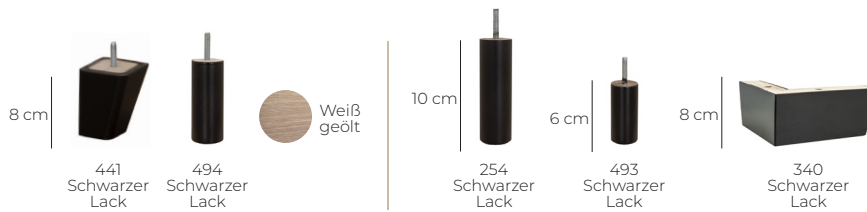

Loose cushions

Removable cover

Komfort

1. Bezug

OMEGA*
W 3 x D 96 x H 65

2. Armlehnen

BLOW
W 32 x D 105 x H 56

STREET
W 25 x D 105 x H 56

BENTO
W 21 x D 105 x H 56

3. Füße

WICHTIG:

Polstermöbel werden aus weichen Materialien hergestellt, daher können die Maße bis zu **+/- 2 cm** variieren.
In 2D-Zeichnungen gezeigte Teile und Kombinationen sind linksseitige. Teile und Kombinationen werden von links nach rechts gespiegelt.
Gegen aufpreis können die seiten jedes einzelteils mit stoff bezogen werden.