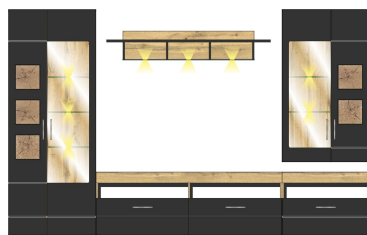

Möbel LETZ

Finden und Wohlfühlen

Typenplan

Sonate von Innostyle - Wohnwand 82 Eiche Altholz/ schwarz supermatt

Wichtiger Hinweis für Sie

Etwaige Hinweise des Herstellers in dieser Produktinformation, die sich auf die Gewährleistung beziehen, haben für Sie keinerlei Bindungswirkung und können von Ihnen ignoriert werden. Ihre gesetzlichen Gewährleistungsrechte als Verbraucher uns gegenüber, als Ihrem Verkäufer, werden dadurch in keiner Weise berührt oder eingeschränkt. Sie können sich wegen aller Mängel jederzeit an uns wenden. Darüber hinaus gehende Herstellergarantien bleiben natürlich unberührt. Dieser Artikel wird hergestellt von

Möbel Letz GmbH
Am Gewerbepark 11
06895 Zahna-Elster

Tel.: 035383 - 6018 50

Fax.: 035383 - 6018 17

Front:	Lack Laminat schwarz supermatt MDF Perfect Touch, Absetzung Hirnholz Nachbildung
Korpus:	Eiche Altholz Nachbildung
Modell-Nr.:	10 J8 2S
Details:	inkl. LED-Beleuchtung

Füße	Kunststoffgleiter
Glas	Klarglas
Schubkastenauszug	Softclose, mit Selbsteinzug
Hängebeschläge	Ja
Türstopper	Softclose
Griff	Metall, Chrom matt
Herkunftsland	Polen

SONATE

Sets

10 J8 2S 80

TV-/Wohnlösung
inkl. LED-Beleuchtung

best. aus Typen - 01/11/30/31/40

ca. 330 / 208 / 52

10 J8 2S 81

TV-/Wohnlösung
inkl. LED-Beleuchtung

best. aus Typen - 02/06/31/40

ca. 340 / 208 / 52

Art.-Nr.

Beschreibung