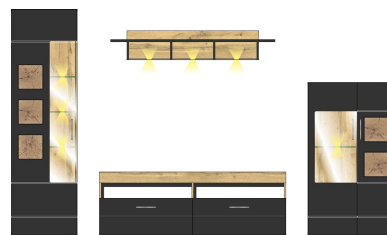

Füße	Kunststoffgleiter
Glas	Klarglas
Schubkastenauszug	Softclose, mit Selbsteinzug
Hängebeschläge	Ja
Türstopper	Softclose
Griff	Metall, Chrom matt
Herkunftsland	Polen

SONATE

Sets

10 J8 2S 80

TV-/Wohnlösung
inkl. LED-Beleuchtung

best. aus Typen - 01/11/30/31/40

ca. 330 / 208 / 52

10 J8 2S 81

TV-/Wohnlösung
inkl. LED-Beleuchtung

best. aus Typen - 02/06/31/40

ca. 340 / 208 / 52

Art.-Nr.

Beschreibung