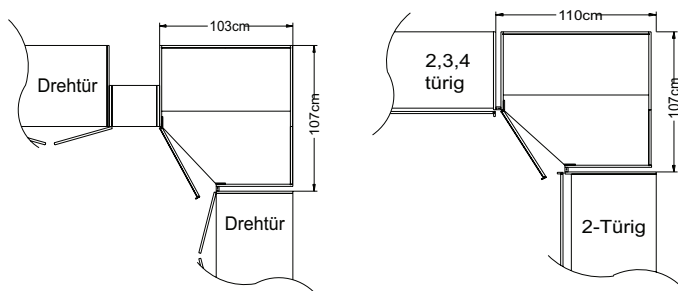

Eckschrank Dekor

Modell-Nr.	Front
SI06	Dekor Sonoma Eiche
SI15	Dekor Trüffel Eiche
SI18	Dekor Hellgrau
SI24	Dekor Buche
SI33	Dekor Anthrazit
SI36	Dekor vulkan
SI59	Dekor sepia
SI60	Dekor Eiche Natur
SI91	Dekor Sand
SI96	Dekor weiß

Korpus
06 Dekor Sonoma Eiche
15 Dekor Trüffel Eiche
18 Dekor Hellgrau
24 Dekor Buche
33 Dekor Anthrazit
36 Dekor vulkan
59 Dekor sepia
60 Dekor Eiche natur
91 Dekor Sand
96 Dekor weiß

BESTELLHINWEIS:

-Bitte zu allen Schränken die gewünschte Farbausführung der Griffleisten und Zierleisten mit der Modellnr. angeben siehe S. 109

Breite/Höhe/Tiefe: (in cm)	Ausführung:	Türanschlag:	1-türig		2-türig		Dekor
			B103 H222	T103 H240	B112 H222	T112 H240	
Eckschrank 45 Grad 		Eckschrank 45 Grad Türanschlag rechts	39767	39768			Dekor
		Eckschrank 45 Grad Türanschlag links	39765	39766			Dekor
Eckschrank 90 Grad 		Eckschrank 90 Grad			39457	39458	Dekor

Achtung:

- -beim Anbau eines Drehtürenschranks an ein Eckelement muss mit einem Grundelement begonnen werden
- -Eckschränke können nicht mit Kränzen bestückt werden
- -ein begehbare Eckschrank muss immer auf beiden Seiten angebaut werden

Bitte beachten Sie:

Die mitgelieferte Distanzleiste wird beim direkten Anbau eines Schrankes an den Eckschrank benötigt.

Stellmaße ändern sich (siehe Zeichnungen).

Eckschrank 45 Grad