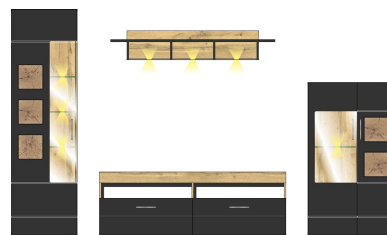

10 J8 2S 81

TV-/Wohnlösung
inkl. LED-Beleuchtung

best. aus Typen - 02/06/31/40

ca. 340 / 208 / 52

Art.-Nr.

Beschreibung

Breite / Höhe / Tiefe (cm)