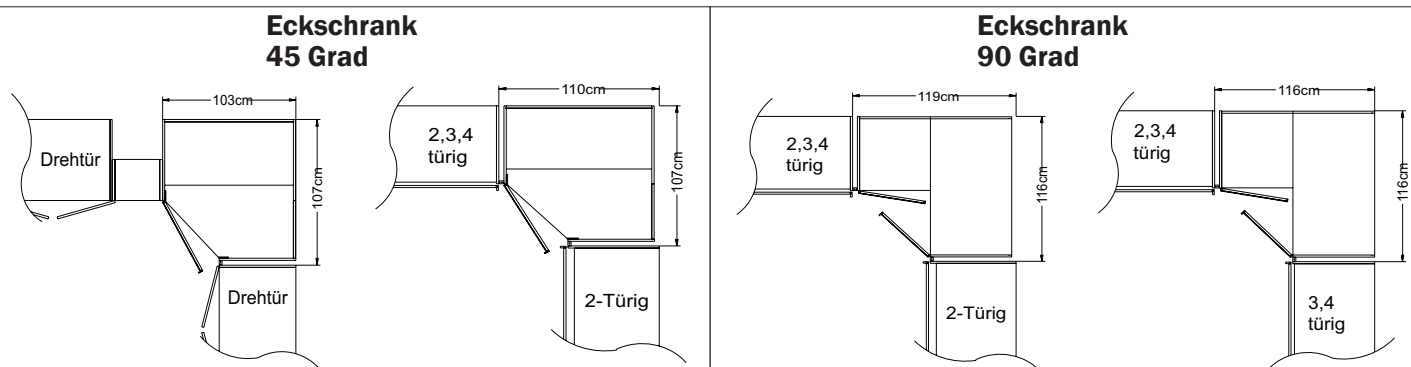

Eckschrank Dekor

Modell-Nr.	Front
SI06	Dekor Sonoma Eiche
SI15	Dekor Trüffel Eiche
SI18	Dekor Hellgrau
SI24	Dekor Buche
SI33	Dekor Anthrazit
SI36	Dekor vulkan
SI59	Dekor sepia
SI60	Dekor Eiche Natur
SI91	Dekor Sand
SI96	Dekor weiß

Korpus
06 Dekor Sonoma Eiche
15 Dekor Trüffel Eiche
18 Dekor Hellgrau
24 Dekor Buche
33 Dekor Anthrazit
36 Dekor vulkan
59 Dekor sepia
60 Dekor Eiche natur
91 Dekor Sand
96 Dekor weiß

BESTELLHINWEIS:

-Bitte zu allen Schränken die gewünschte Farbausführung der Griffleisten und Zierleisten mit der Modellnr. angeben siehe S. 109

Breite/Höhe/ Tiefe: (in cm)	Ausführung:	Türanschlag:	1-türig		2-türig		Dekor
			B103 H222	T103 H240	B112 H222	T112 H240	
	Eckschrank 45 Grad	Eckschrank 45 Grad Türanschlag rechts	39767	39768			Dekor
		Eckschrank 45 Grad Türanschlag links	39765	39766			Dekor
	Eckschrank 90 Grad	Eckschrank 90 Grad			39457	39458	Dekor

Achtung:

- -beim Anbau eines Drehtürenschranks an ein Eckelement muss mit einem Grundelement begonnen werden
- -Eckschränke können nicht mit Kränzen bestückt werden
- -ein begehbare Eckschrank muss immer auf beiden Seiten angebaut werden

Bitte beachten Sie:

Die mitgelieferte Distanzleiste wird beim direkten Anbau eines Schrankes an den Eckschrank benötigt.

Stellmaße ändern sich (siehe Zeichnungen).

weitere Skizzen finden Sie auf der nächsten Seite