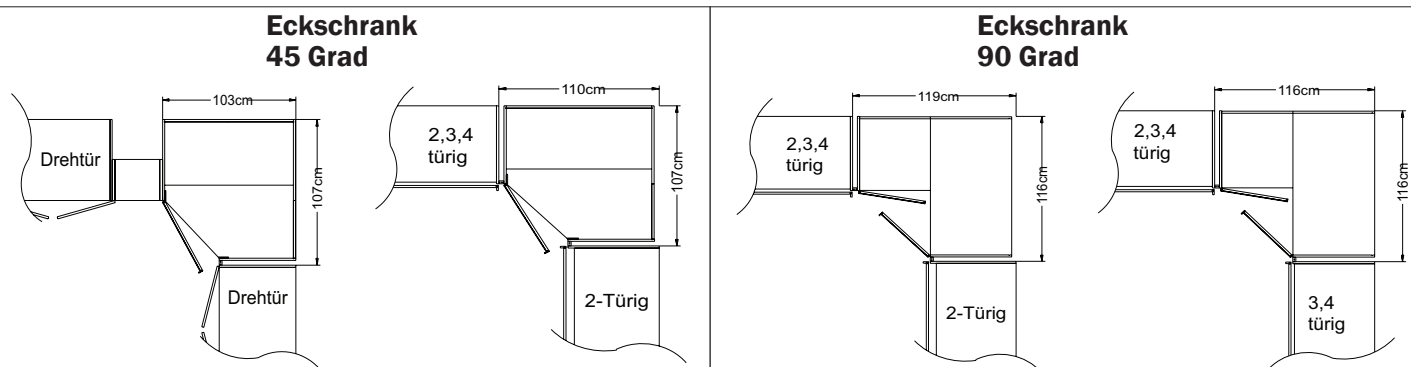

Eckschrank Dekor

Modell-Nr.	Front
SI06	Dekor Sonoma Eiche
SI15	Dekor Trüffel Eiche
SI18	Dekor Hellgrau
SI24	Dekor Buche
SI33	Dekor Anthrazit
SI36	Dekor vulkan
SI59	Dekor sepia
SI60	Dekor Eiche Natur
SI91	Dekor Sand
SI96	Dekor weiß

Korpus
06 Dekor Sonoma Eiche
15 Dekor Trüffel Eiche
18 Dekor Hellgrau
24 Dekor Buche
33 Dekor Anthrazit
36 Dekor vulkan
59 Dekor sepia
60 Dekor Eiche natur
91 Dekor Sand
96 Dekor weiß

BESTELLHINWEIS:

-Bitte zu allen Schränken die gewünschte Farbausführung der Griffleisten und Zierleisten mit der Modellnr. angeben siehe S. 109

Breite/Höhe/ Tiefe: (in cm)	Ausführung:	Türanschlag:	1-türig		2-türig		Dekor
			B103 H222	T103 H240	B112 H222	T112 H240	
Eckschrank 45 Grad 		Eckschrank 45 Grad Türanschlag rechts	39767	39768			Dekor
		Eckschrank 45 Grad Türanschlag links	39765	39766			Dekor
Eckschrank 90 Grad 		Eckschrank 90 Grad			39457	39458	Dekor

Achtung:

- -beim Anbau eines Drehtürenschranks an ein Eckelement muss mit einem Grundelement begonnen werden
- -Eckschränke können nicht mit Kränzen bestückt werden
- -ein begehbare Eckschrank muss immer auf beiden Seiten angebaut werden

Bitte beachten Sie:

Die mitgelieferte Distanzleiste wird beim direkten Anbau eines Schrankes an den Eckschrank benötigt.

Stellmaße ändern sich (siehe Zeichnungen).

weitere Skizzen finden Sie auf der nächsten Seite