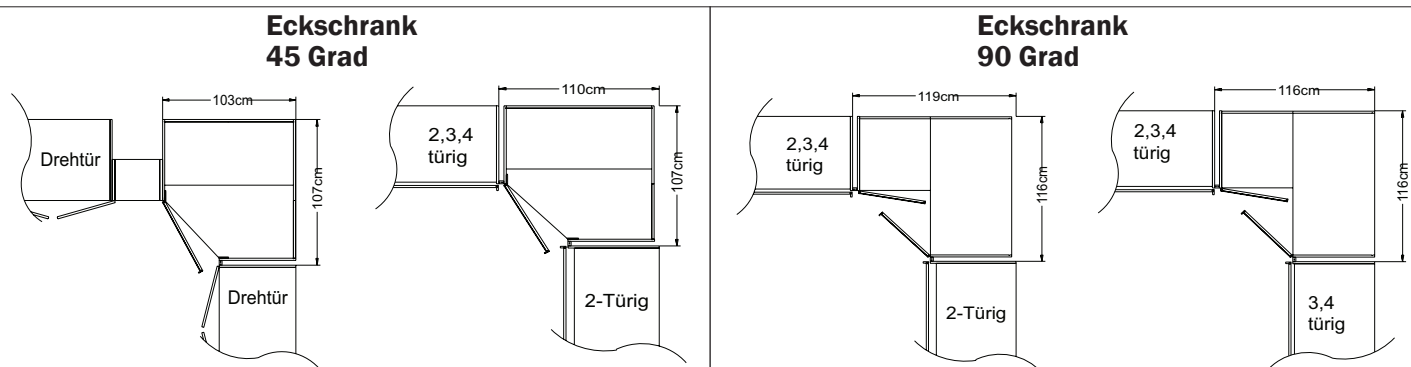

Eckschrank Dekor

Modell-Nr.	Front
SI06	Dekor Sonoma Eiche
SI15	Dekor Trüffel Eiche
SI18	Dekor Hellgrau
SI24	Dekor Buche
SI33	Dekor Anthrazit
SI36	Dekor vulkan
SI59	Dekor sepia
SI60	Dekor Eiche Natur
SI91	Dekor Sand
SI96	Dekor weiß

Korpus
06 Dekor Sonoma Eiche
15 Dekor Trüffel Eiche
18 Dekor Hellgrau
24 Dekor Buche
33 Dekor Anthrazit
36 Dekor vulkan
59 Dekor sepia
60 Dekor Eiche natur
91 Dekor Sand
96 Dekor weiß

BESTELLHINWEIS:

-Bitte zu allen Schränken die gewünschte Farbausführung der Griffleisten und Zierleisten mit der Modellnr. angeben siehe S. 109

Breite/Höhe/Tiefe: (in cm)	Ausführung:	Türanschlag:	1-türig		2-türig		Dekor
			B103 H222	T103 H240	B112 H222	T112 H240	
Eckschrank 45 Grad 		Eckschrank 45 Grad Türanschlag rechts	39767	39768			Dekor
		Eckschrank 45 Grad Türanschlag links	39765	39766			Dekor
Eckschrank 90 Grad 		Eckschrank 90 Grad			39457	39458	Dekor

Achtung:

- -beim Anbau eines Drehtürenschranks an ein Eckelement muss mit einem Grundelement begonnen werden
- -Eckschränke können nicht mit Kränzen bestückt werden
- -ein begehbare Eckschrank muss immer auf beiden Seiten angebaut werden

Bitte beachten Sie:

Die mitgelieferte Distanzleiste wird beim direkten Anbau eines Schrankes an den Eckschrank benötigt.

Stellmaße ändern sich (siehe Zeichnungen).

weitere Skizzen finden Sie auf der nächsten Seite