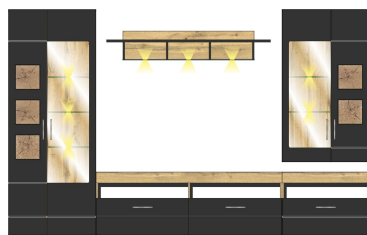

Möbel Letz GmbH
Am Gewerbepark 11
06895 Zahna-Elster

Tel.: 035383 - 6018 50

Fax.: 035383 - 6018 17

Front:	Lack Laminat schwarz supermatt MDF Perfect Touch, Absetzung Hirnholz Nachbildung
Korpus:	Eiche Altholz Nachbildung
Modell-Nr.:	10 J8 2S
Details:	inkl. LED-Beleuchtung

Füße	Kunststoffgleiter
Glas	Klarglas
Schubkastenauszug	Softclose, mit Selbsteinzug
Hängebeschläge	Ja
Türstopper	Softclose
Griff	Metall, Chrom matt
Herkunftsland	Polen

SONATE

Sets

10 J8 2S 80

TV-/Wohnlösung
inkl. LED-Beleuchtung

best. aus Typen - 01/11/30/31/40

ca. 330 / 208 / 52

10 J8 2S 81

TV-/Wohnlösung
inkl. LED-Beleuchtung

best. aus Typen - 02/06/31/40

ca. 340 / 208 / 52

Art.-Nr.

Beschreibung