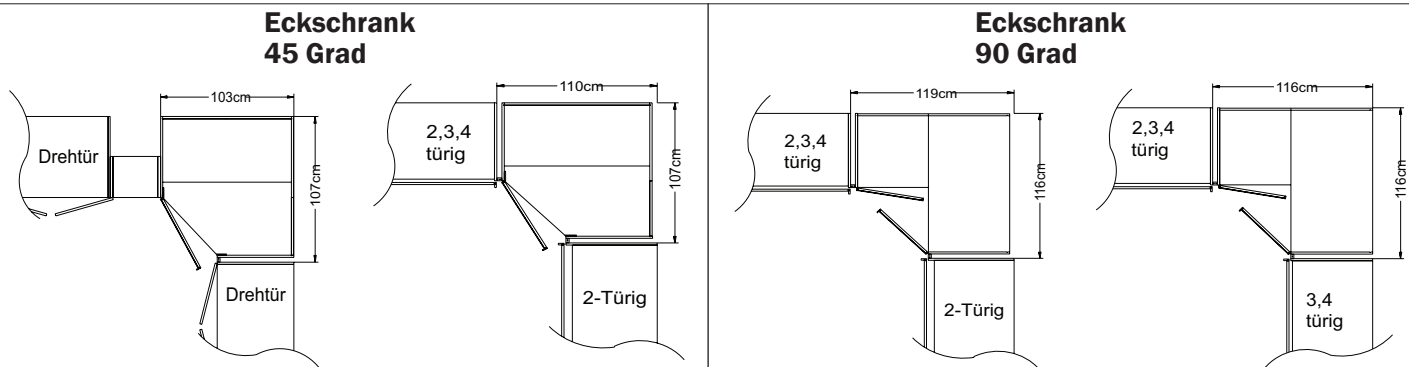

Eckschrank Dekor

Modell-Nr.	Front
SI06	Dekor Sonoma Eiche
SI15	Dekor Trüffel Eiche
SI18	Dekor Hellgrau
SI24	Dekor Buche
SI33	Dekor Anthrazit
SI36	Dekor vulkan
SI59	Dekor sepia
SI60	Dekor Eiche Natur
SI91	Dekor Sand
SI96	Dekor weiß

Korpus
06 Dekor Sonoma Eiche
15 Dekor Trüffel Eiche
18 Dekor Hellgrau
24 Dekor Buche
33 Dekor Anthrazit
36 Dekor vulkan
59 Dekor sepia
60 Dekor Eiche natur
91 Dekor Sand
96 Dekor weiß

BESTELLHINWEIS:

-Bitte zu allen Schränken die gewünschte Farbausführung der Griffleisten und Zierleisten mit der Modellnr. angeben siehe S. 109

Breite/Höhe/Tiefe: (in cm)	Ausführung:	Türanschlag:	1-türig		2-türig		Dekor
			B103 H222	T103 H240	B112 H222	T112 H240	
Eckschrank 45 Grad 		Eckschrank 45 Grad Türanschlag rechts	39767	39768			Dekor
		Eckschrank 45 Grad Türanschlag links	39765	39766			Dekor
Eckschrank 90 Grad 		Eckschrank 90 Grad			39457	39458	Dekor

Achtung:

- -beim Anbau eines Drehtürenschranks an ein Eckelement muss mit einem Grundelement begonnen werden
- -Eckschränke können nicht mit Kränzen bestückt werden
- -ein begehbare Eckschrank muss immer auf beiden Seiten angebaut werden

Bitte beachten Sie:

Die mitgelieferte Distanzleiste wird beim direkten Anbau eines Schrankes an den Eckschrank benötigt.

Stellmaße ändern sich (siehe Zeichnungen).

weitere Skizzen finden Sie auf der nächsten Seite