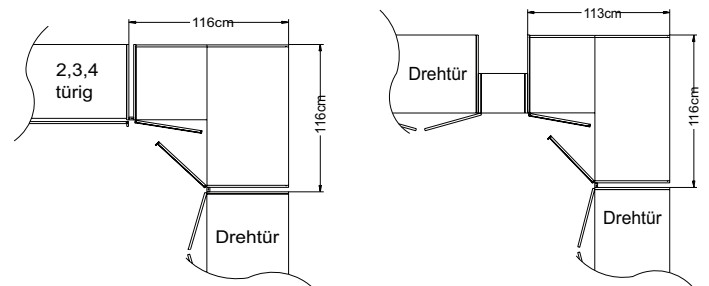

## Korpus-Tiefenausgleichsblende

Modell-Nr.
SI0606 Dekor Sonoma Eiche
SI1515 Dekor Trüffel Eiche
SI1818 Dekor Hellgrau
SI2424 Dekor Buche
SI3333 Dekor Anthrazit
SI3636 Dekor vulkan
SI5959 Dekor sepia
SI6060 Dekor Eiche Natur
SI9191 Dekor Sand
SI9696 Dekor weiß