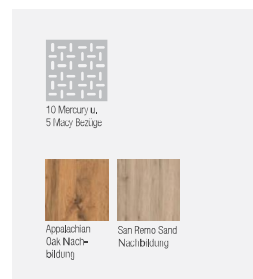

KOTA-DINING

San Remo Sand
Nachbildung

10 Mercury u.
5 Macy Bezüge

Appalachian
Oak Nach-
bildung

San Remo Sand
Nachbildung

Abbildung:

Eckbank Mod. Kota-dining 100, ll. 155 x re. 205 cm (umstellbar),

Außenseite Wange mit Einsatz schwarz

Säulentisch Mod. Kota-dining 100, 138 x 90 cm, ohne Auszug, Platte Nachbildung, Bodenplatte Nachbildung schwarz

Stuhl Mod. Kota-dining 100, Sitz und Lehne gepolstert Gestell Metall pulverbeschichtet schwarz

Holz: Appalachian Oak Nachbildung

Bezug: Mercury 115 dunkelbraun