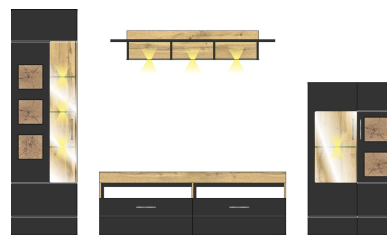

Füße	Kunststoffgleiter
Glas	Klarglas
Schubkastenauszug	Softclose, mit Selbsteinzug
Hängebeschläge	Ja
Türstopper	Softclose
Griff	Metall, Chrom matt
Herkunftsland	Polen

SONATE

Sets

10 J8 2S 80

TV-/Wohnlösung
inkl. LED-Beleuchtung

best. aus Typen - 01/11/30/31/40

ca. 330 / 208 / 52

10 J8 2S 81

TV-/Wohnlösung
inkl. LED-Beleuchtung

best. aus Typen - 02/06/31/40

ca. 340 / 208 / 52

Art.-Nr.

Beschreibung

SONATE

Typen

Art.-Nr. 10 J8 2S 01
 Beschreibung Vitrine
 1 Holztür
 1 Glas-/Holztür
 inkl. LED-Beleuchtung

Breite / Höhe / Tiefe (cm)

ca. 80 / 208 / 37

Art.-Nr. 10 J8 2S 21
 Beschreibung Sideboard
 2 Glas-/Holztüren
 4 Schubkästen
 inkl. LED-Beleuchtung