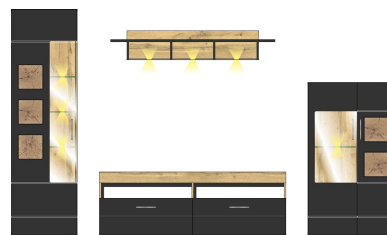

Füße	Kunststoffgleiter
Glas	Klarglas
Schubkastenauszug	Softclose, mit Selbsteinzug
Hängebeschläge	Ja
Türstopper	Softclose
Griff	Metall, Chrom matt
Herkunftsland	Polen

SONATE

Sets

10 J8 2S 80

TV-/Wohnlösung
inkl. LED-Beleuchtung

best. aus Typen - 01/11/30/31/40

ca. 330 / 208 / 52

10 J8 2S 81

TV-/Wohnlösung
inkl. LED-Beleuchtung

best. aus Typen - 02/06/31/40

ca. 340 / 208 / 52

Art.-Nr.

Beschreibung

SONATE

Typen

Art.-Nr. 10 J8 2S 01
Beschreibung Vitrine
1 Holztür
1 Glas-/Holztür
inkl. LED-Beleuchtung

Breite / Höhe / Tiefe (cm)

ca. 80 / 208 / 37

Art.-Nr. 10 J8 2S 21
Beschreibung Sideboard
2 Glas-/Holztüren
4 Schubkästen
inkl. LED-Beleuchtung