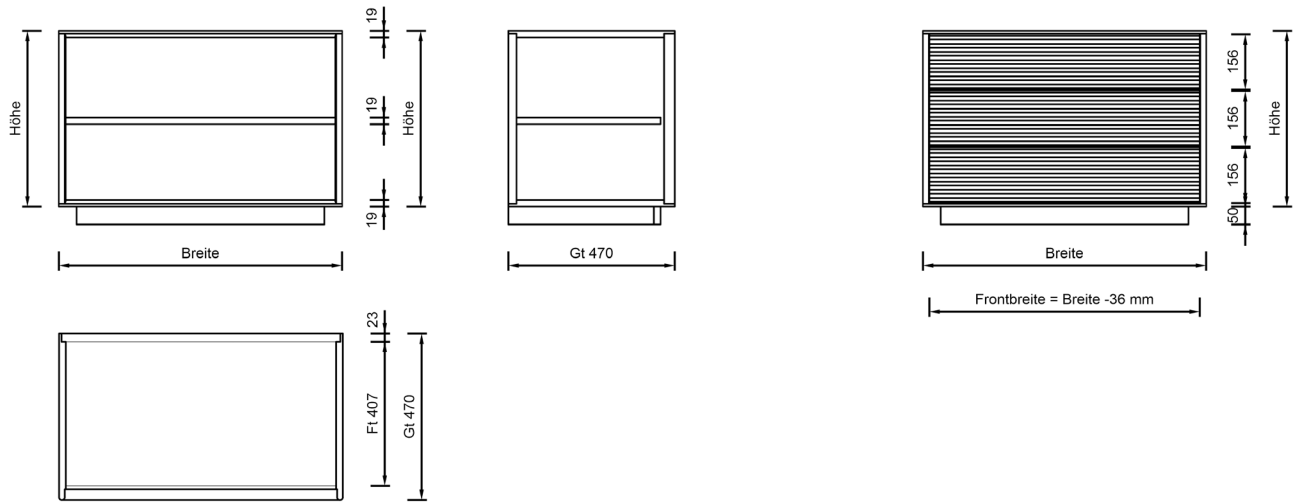

Variable Frontgestaltung

LINA

Mittelseite	0	0	0	1	1	1	1	2	2	2
Korpustiefen in cm	H12 (193,6)		T1 T2		T1 T2	T1 T2				
	H11 (177,6)		T1 T2		T1 T2	T1 T2				
	H10 (161,6)		T1 T2		T1 T2	T1 T2				
	H9 (145,6)		T1 T2		T1 T2	T1 T2				
	H8 (129,6)	T1 T2	T1 T2	T1 T2	T1 T2	T1 T2				
	H7 (113,6)	T1 T2	T1 T2	T1 T2	T1 T2	T1 T2				
	H6 (97,6)	T1 T2	T1 T2	T1 T2	T1 T2	T1 T2	T1 T2	T1 T2		
	H5 (81,6)	T1 T2	T1 T2	T1 T2	T1 T2	T1 T2	T1 T2	T1 T2		
	H4 (65,6)	T1 T2 T3	T1 T2 T3	T1 T2 T3	T1 T2 T3	T1 T2 T3	T1 T2 T3	T1 T2 T3	T1 T2 T3	T1 T2 T3
	H3 (49,6)	T1 T2 T3	T1 T2 T3	T1 T2 T3	T1 T2 T3	T1 T2 T3	T1 T2 T3	T1 T2 T3	T1 T2 T3	T1 T2 T3
	H2 (33,6)	T1 T2 T3	T1 T2 T3	T1 T2 T3	T1 T2 T3	T1 T2 T3	T1 T2 T3	T1 T2 T3	T1 T2 T3	T1 T2 T3
	H1,5 (25,6)	T1 T2 T3	T1 T2 T3	T1 T2 T3	T1 T2 T3	T1 T2 T3	T1 T2 T3	T1 T2 T3	T1 T2 T3	T1 T2 T3
	H1 (17,6)	T1 T2 T3	T1 T2 T3	T1 T2 T3	T1 T2 T3	T1 T2 T3	T1 T2 T3	T1 T2 T3	T1 T2 T3	T1 T2 T3
	40,0	60,0	80,0	98,4	118,4	138,4	158,4	176,8	196,8	216,8
Korpusbreiten in cm										

T1 = Korpustiefe 35,0 cm

T2 = Korpustiefe 47,0 cm

T3 = Korpustiefe 55,5 cm