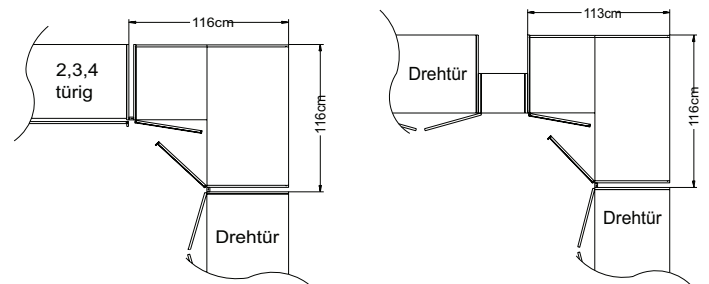

Eckschrank 90 Grad