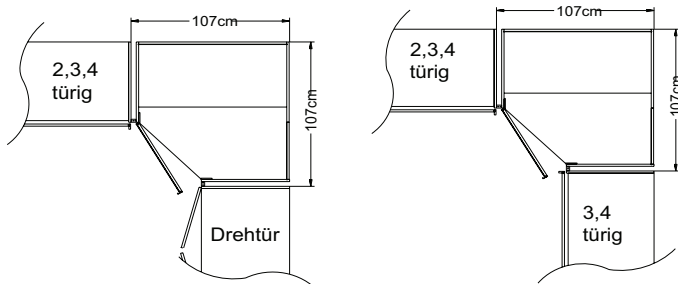

Eckschrank Glas

Modell-Nr.	Front
Buntglas	
SISP	Spiegel
SIMK	Mandelglas
SIMG	Magnoliaglas
SISL	Hellgrauglas
SIAN	Anthrazitglas
SIGS	Grauspiegel
SIPB	Broncespiegel
SISN	Sandglas
Alpinweißglas	
SIAW	Alpinweißglas

Korpus
06 Dekor Sonoma Eiche
15 Dekor Trüffel Eiche
18 Dekor Hellgrau
24 Dekor Buche
33 Dekor Anthrazit
36 Dekor vulkan
59 Dekor sepia
60 Dekor Eiche natur
91 Dekor Sand
96 Dekor weiß

BESTELLHINWEIS:

-Bitte zu allen Schränken die gewünschte Farbausführung der Griffleisten und Zierleisten mit der Modellnr. angeben siehe S. 109

Breite/Höhe/ Tiefe: (in cm)	Ausführung:	Türanschlag:	1-türig		2-türig		
			B103	T103	B112	T112	
			H222	H240	H222	H240	
Eckschrank 45 Grad 		Eckschrank 45 Grad Türanschlag rechts	39959	39960			Buntglas
			39959	39960			Alpinweißglas
		Eckschrank 45 Grad Türanschlag links	39957	39958			Buntglas
			39957	39958			Alpinweißglas
Eckschrank 90 Grad 		Eckschrank 90 Grad			39614	39615	Buntglas
					39614	39615	Alpinweißglas

Achtung:

- -beim Anbau eines Drehtürenschranks an ein ECKelement muss mit einem Grundelement begonnen werden
- -Eckschränke können nicht mit Kränzen bestückt werden
- -ein begehbare Eckschrank muss immer auf beiden Seiten angebaut werden

Bitte beachten Sie:

Die mitgelieferte Distanzleiste wird beim direkten Anbau eines Schrankes an den Eckschrank benötigt.

Stellmaße ändern sich (siehe Zeichnungen).

Eckschrank 45 Grad