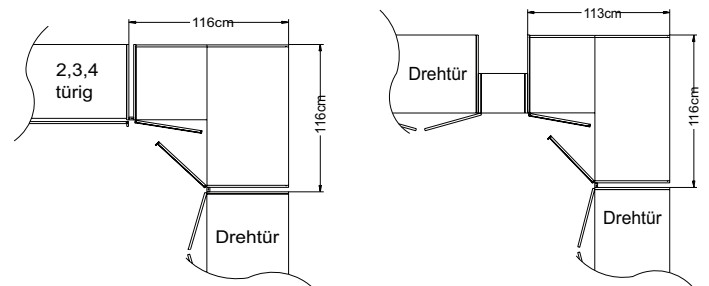

## Korpus-Tiefenausgleichsblende

<b>Modell-Nr.</b>
SI0606 Dekor Sonoma Eiche
SI1515 Dekor Trüffel Eiche
SI1818 Dekor Hellgrau
SI2424 Dekor Buche
SI3333 Dekor Anthrazit
SI3636 Dekor vulkan
SI5959 Dekor sepia
SI6060 Dekor Eiche Natur
SI9191 Dekor Sand
SI9696 Dekor weiß