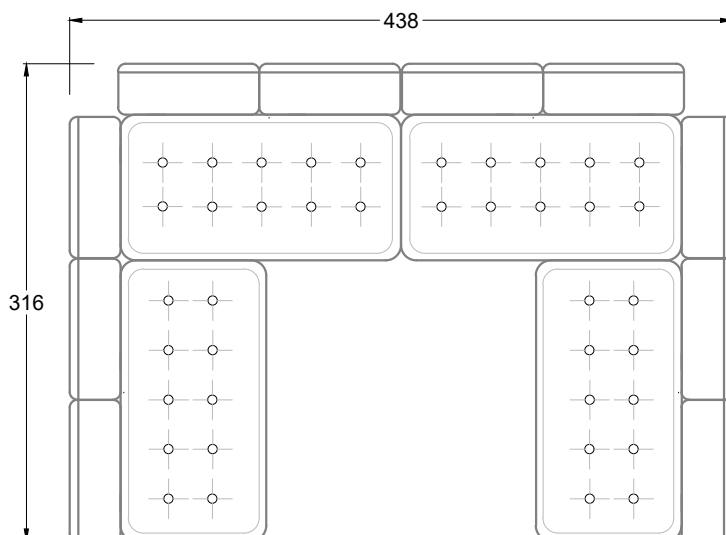

F  
Sofa mit  
4 Lehnen

Xli  
Récamière  
3 Lehnen

Xre  
Récamière  
3 Lehnen

Rli  
Récamière  
2 Lehnen

Rre  
Récamière  
2 Lehnen

Day Bed  
Single

Day Bed  
Double  
2 Lehnen

Breites Sofa

Doppel-Ecke

Großes U

Ecke mit  
2 Arm- und  
3 Rückenlehnen  
2xFS-3xLR-2xLN

Ecke mit  
1 Arm- und  
4 Rückenlehnen  
2xFS-4xLR-1xLN

Ecke mit  
1 Arm- und  
5 Rückenlehnen  
2xFS-5xLR-1xLN

Ecke symmetrisch  
mit 1 Arm- und  
6 Rückenlehnen  
2xFS-1xES-6xLR-1xLN