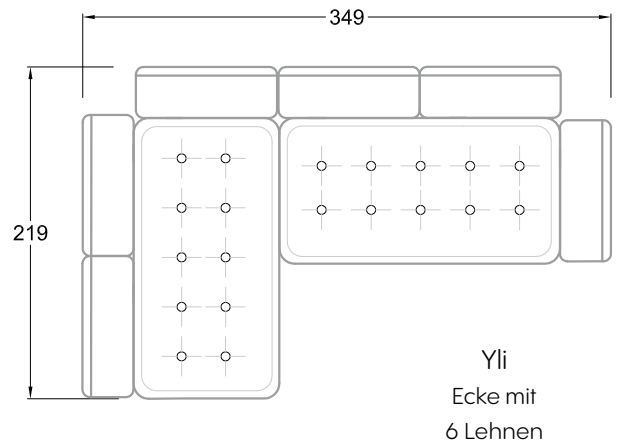

F  
Sofa mit  
4 Lehnen

Xli  
Récamière  
3 Lehnen

Xre  
Récamière  
3 Lehnen

Rli  
Récamière  
2 Lehnen

Rre  
Récamière  
2 Lehnen

Day Bed  
Single

Day Bed  
Double  
2 Lehnen

Breites Sofa

Doppel-Ecke

Großes U

Ecke mit  
2 Arm- und  
3 Rückenlehnen  
2xFS-3xLR-2xLN

Ecke mit  
1 Arm- und  
4 Rückenlehnen  
2xFS-4xLR-1xLN

Ecke mit  
1 Arm- und  
5 Rückenlehnen  
2xFS-5xLR-1xLN

Ecke symmetrisch  
mit 1 Arm- und  
6 Rückenlehnen  
2xFS-1xES-6xLR-1xLN