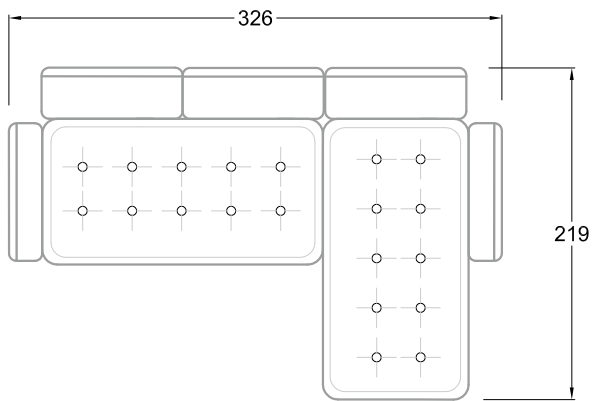

F  
Sofa mit  
4 Lehnen

Xli  
Récamière  
3 Lehnen

Xre  
Récamière  
3 Lehnen

Rli  
Récamière  
2 Lehnen

Rre  
Récamière  
2 Lehnen

Day Bed  
Single

Day Bed  
Double  
2 Lehnen

Breites Sofa

Doppel-Ecke

Großes U

Ecke mit  
2 Arm- und  
3 Rückenlehnen  
2xFS-3xLR-2xLN

Ecke mit  
1 Arm- und  
4 Rückenlehnen  
2xFS-4xLR-1xLN

Ecke mit  
1 Arm- und  
5 Rückenlehnen  
2xFS-5xLR-1xLN

Ecke symmetrisch  
mit 1 Arm- und  
6 Rückenlehnen  
2xFS-1xES-6xLR-1xLN