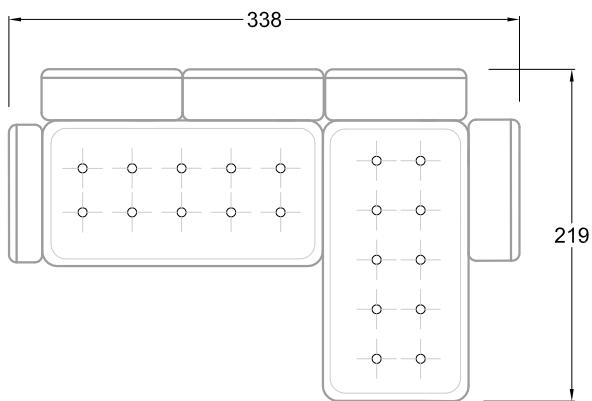

F  
Sofa mit  
4 Lehnen

Xli  
Récamière  
3 Lehnen

Xre  
Récamière  
3 Lehnen

Rli  
Récamière  
2 Lehnen

Rre  
Récamière  
2 Lehnen

Day Bed  
Single

Day Bed  
Double  
2 Lehnen

Breites Sofa

Doppel-Ecke

Großes U

Ecke mit  
2 Arm- und  
3 Rückenlehnen  
2xFS-3xLR-2xLN

Ecke mit  
1 Arm- und  
4 Rückenlehnen  
2xFS-4xLR-1xLN

Ecke mit  
1 Arm- und  
5 Rückenlehnen  
2xFS-5xLR-1xLN

Ecke symmetrisch  
mit 1 Arm- und  
6 Rückenlehnen  
2xFS-1xES-6xLR-1xLN