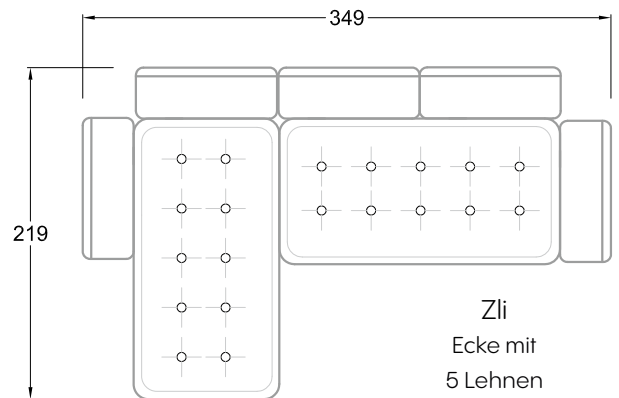

Xre
Récamière
3 Lehnen

Day Bed
Double
2 Lehnen