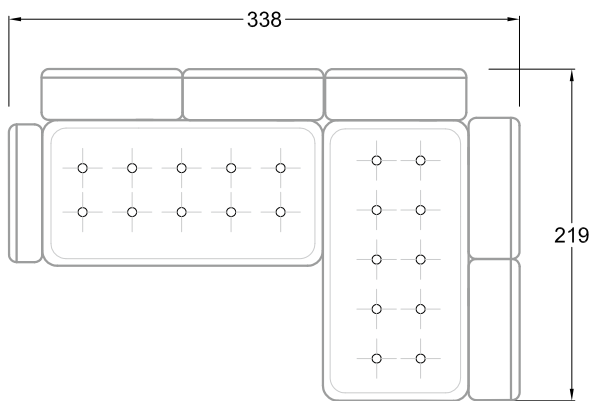

F  
Sofa mit  
4 Lehnen

Xli  
Récamière  
3 Lehnen

Xre  
Récamière  
3 Lehnen

Rli  
Récamière  
2 Lehnen

Rre  
Récamière  
2 Lehnen

Day Bed  
Single

Day Bed  
Double  
2 Lehnen

Breites Sofa

Doppel-Ecke

Großes U

Ecke mit  
2 Arm- und  
3 Rückenlehnen  
2xFS-3xLR-2xLN

Ecke mit  
1 Arm- und  
4 Rückenlehnen  
2xFS-4xLR-1xLN

Ecke mit  
1 Arm- und  
5 Rückenlehnen  
2xFS-5xLR-1xLN

Ecke symmetrisch  
mit 1 Arm- und  
6 Rückenlehnen  
2xFS-1xES-6xLR-1xLN

Breites Sofa mit  
2 Arm- und  
4 Rückenlehnen  
2xFS-4xLR-2xLN

Sofa mit  
2 Arm- und 2 Rückenlehnen  
FS-2xLR-2xLN

Sofa mit  
1 Arm- und 3 Rückenlehnen  
FS-3xLR-1xLN

Kleine Ecke mit  
1 Arm- und 4 Rückenlehne  
1xFS-1xES-4xLR-1xLN