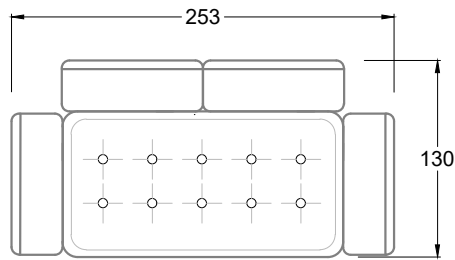

Möbel Letz GmbH  
Am Gewerbepark 11  
06895 Zahna-Elster

Tel.: 035383 - 6018 50

Fax.: 035383 - 6018 17

F 118 S

Sessel mit einer  
Lehne

Sessel mit zwei  
Armlehnen

E 118 S

FN  
Sofa mit 2  
Lehnen und 2  
Armlehnen

F  
Sofa mit  
4 Lehnen

Xli  
Récamière  
3 Lehnen

Xre  
Récamière  
3 Lehnen

Rli  
Récamière  
2 Lehnen

Rre  
Récamière  
2 Lehnen

Day Bed  
Single

Day Bed  
Double  
2 Lehnen

Breites Sofa

Doppel-Ecke

Großes U

Ecke mit  
2 Arm- und  
3 Rückenlehnen  
2xFS-3xLR-2xLN

Ecke mit  
1 Arm- und  
4 Rückenlehnen  
2xFS-4xLR-1xLN

Ecke mit  
1 Arm- und  
5 Rückenlehnen  
2xFS-5xLR-1xLN

Ecke symmetrisch  
mit 1 Arm- und  
6 Rückenlehnen  
2xFS-1xES-6xLR-1xLN