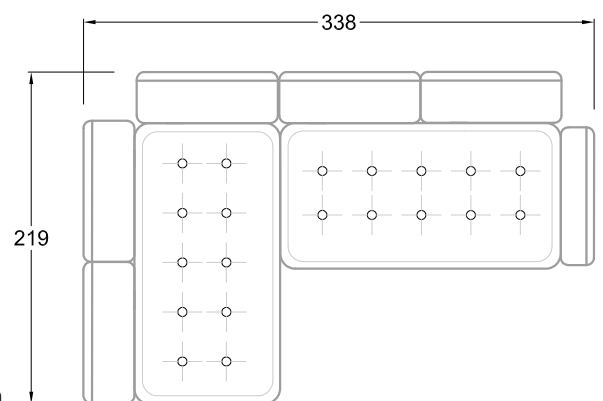

F  
Sofa mit  
4 Lehnen

Xli  
Récamière  
3 Lehnen

Xre  
Récamière  
3 Lehnen

Rli  
Récamière  
2 Lehnen

Rre  
Récamière  
2 Lehnen

Day Bed  
Single

Day Bed  
Double  
2 Lehnen

Breites Sofa

Doppel-Ecke

Großes U

Ecke mit  
2 Arm- und  
3 Rückenlehnen  
2xFS-3xLR-2xLN

Ecke mit  
1 Arm- und  
4 Rückenlehnen  
2xFS-4xLR-1xLN

Ecke mit  
1 Arm- und  
5 Rückenlehnen  
2xFS-5xLR-1xLN

Ecke symmetrisch  
mit 1 Arm- und  
6 Rückenlehnen  
2xFS-1xES-6xLR-1xLN

Breites Sofa mit  
2 Arm- und  
4 Rückenlehnen  
2xFS-4xLR-2xLN

Sofa mit  
2 Arm- und 2 Rückenlehnen  
FS-2xLR-2xLN

Sofa mit  
1 Arm- und 3 Rückenlehnen  
FS-3xLR-1xLN

Kleine Ecke mit  
1 Arm- und 4 Rückenlehne  
1xFS-1xES-4xLR-1xLN