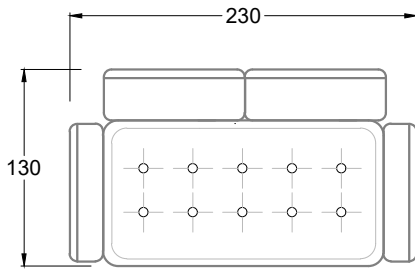

Möbel Letz GmbH  
Am Gewerbepark 11  
06895 Zahna-Elster

Tel.: 035383 - 6018 50

Fax.: 035383 - 6018 17

F 118 S

Sessel mit einer  
Lehne

Sessel mit zwei  
Armlehnen

E 118 S

FN  
Sofa mit 2  
Lehnen und 2  
Armlehnen

F  
Sofa mit  
4 Lehnen

Xli  
Récamière  
3 Lehnen

Xre  
Récamière  
3 Lehnen

Rli  
Récamière  
2 Lehnen

Rre  
Récamière  
2 Lehnen

Day Bed  
Single

Day Bed  
Double  
2 Lehnen

Breites Sofa