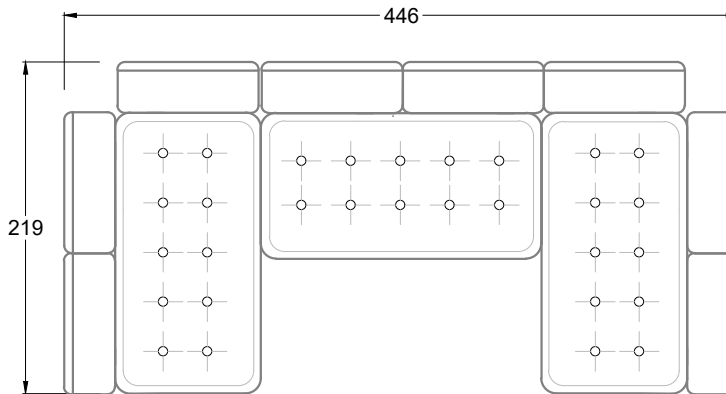

F  
Sofa mit  
4 Lehnen

Xli  
Récamière  
3 Lehnen

Xre  
Récamière  
3 Lehnen

Rli  
Récamière  
2 Lehnen

Rre  
Récamière  
2 Lehnen

Day Bed  
Single

Day Bed  
Double  
2 Lehnen

Breites Sofa

Doppel-Ecke

Großes U

Ecke mit  
2 Arm- und  
3 Rückenlehnen  
2xFS-3xLR-2xLN

Ecke mit  
1 Arm- und  
4 Rückenlehnen  
2xFS-4xLR-1xLN

Ecke mit  
1 Arm- und  
5 Rückenlehnen  
2xFS-5xLR-1xLN

Ecke symmetrisch  
mit 1 Arm- und  
6 Rückenlehnen  
2xFS-1xES-6xLR-1xLN