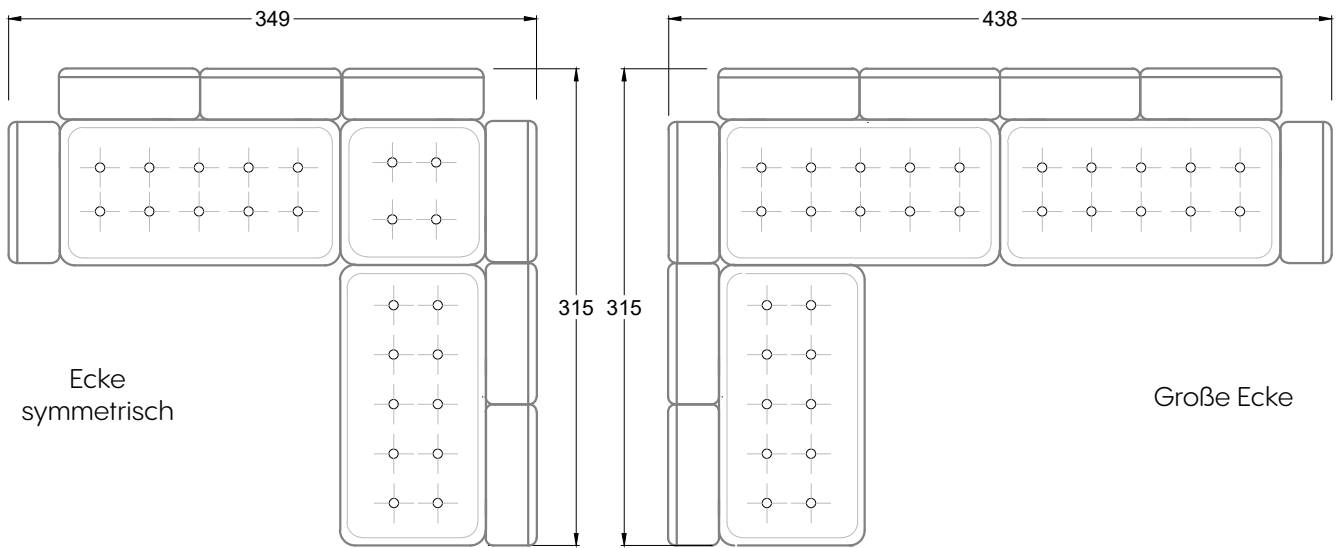

F  
Sofa mit  
4 Lehnen

Xli  
Récamière  
3 Lehnen

Xre  
Récamière  
3 Lehnen

Rli  
Récamière  
2 Lehnen

Rre  
Récamière  
2 Lehnen

Day Bed  
Single

Day Bed  
Double  
2 Lehnen

Breites Sofa

Doppel-Ecke

Großes U

Ecke mit  
2 Arm- und  
3 Rückenlehnen  
2xFS-3xLR-2xLN

Ecke mit  
1 Arm- und  
4 Rückenlehnen  
2xFS-4xLR-1xLN

Ecke mit  
1 Arm- und  
5 Rückenlehnen  
2xFS-5xLR-1xLN

Ecke symmetrisch  
mit 1 Arm- und  
6 Rückenlehnen  
2xFS-1xES-6xLR-1xLN

Breites Sofa mit  
2 Arm- und  
4 Rückenlehnen  
2xFS-4xLR-2xLN

Sofa mit  
2 Arm- und 2 Rückenlehnen  
FS-2xLR-2xLN

Sofa mit  
1 Arm- und 3 Rückenlehnen  
FS-3xLR-1xLN

Kleine Ecke mit  
1 Arm- und 4 Rückenlehne  
1xFS-1xES-4xLR-1xLN