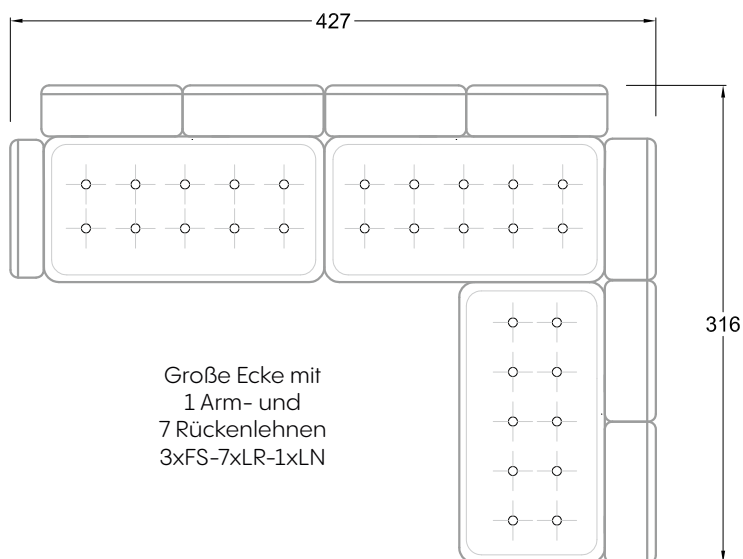

Doppel-Ecke

Großes U

Ecke mit  
2 Arm- und  
3 Rückenlehnen  
2xFS-3xLR-2xLN

Ecke mit  
1 Arm- und  
4 Rückenlehnen  
2xFS-4xLR-1xLN

Ecke mit  
1 Arm- und  
5 Rückenlehnen  
2xFS-5xLR-1xLN

Ecke symmetrisch  
mit 1 Arm- und  
6 Rückenlehnen  
2xFS-1xES-6xLR-1xLN

Breites Sofa mit  
2 Arm- und  
4 Rückenlehnen  
2xFS-4xLR-2xLN

Sofa mit  
2 Arm- und 2 Rückenlehnen  
FS-2xLR-2xLN

Sofa mit  
1 Arm- und 3 Rückenlehnen  
FS-3xLR-1xLN

Kleine Ecke mit  
1 Arm- und 4 Rückenlehne  
1xFS-1xES-4xLR-1xLN

Große Ecke mit  
1 Arm- und  
7 Rückenlehnen  
3xFS-7xLR-1xLN

**Ohlinda 118**  
Stuhlsessel

A 118  
Ohne Armlehnen

B 118  
Mit Armlehnen

**Ohlinda N 118E**  
Tisch

**Ohlinda N118R**  
Tisch