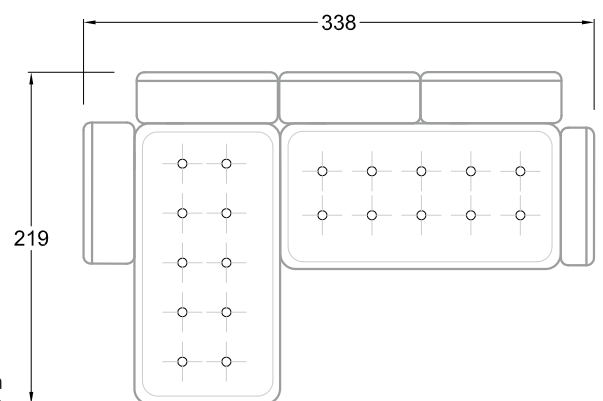

F  
Sofa mit  
4 Lehnen

Xli  
Récamière  
3 Lehnen

Xre  
Récamière  
3 Lehnen

Rli  
Récamière  
2 Lehnen

Rre  
Récamière  
2 Lehnen

Day Bed  
Single

Day Bed  
Double  
2 Lehnen

Breites Sofa

Doppel-Ecke

Großes U

Ecke mit  
2 Arm- und  
3 Rückenlehnen  
2xFS-3xLR-2xLN

Ecke mit  
1 Arm- und  
4 Rückenlehnen  
2xFS-4xLR-1xLN

Ecke mit  
1 Arm- und  
5 Rückenlehnen  
2xFS-5xLR-1xLN

Ecke symmetrisch  
mit 1 Arm- und  
6 Rückenlehnen  
2xFS-1xES-6xLR-1xLN

Breites Sofa mit  
2 Arm- und  
4 Rückenlehnen  
2xFS-4xLR-2xLN

Sofa mit  
2 Arm- und 2 Rückenlehnen  
FS-2xLR-2xLN

Sofa mit  
1 Arm- und 3 Rückenlehnen  
FS-3xLR-1xLN

Kleine Ecke mit  
1 Arm- und 4 Rückenlehne  
1xFS-1xES-4xLR-1xLN