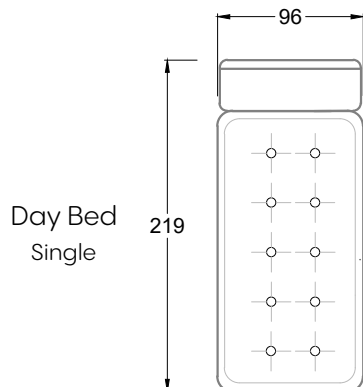

Day Bed
Single