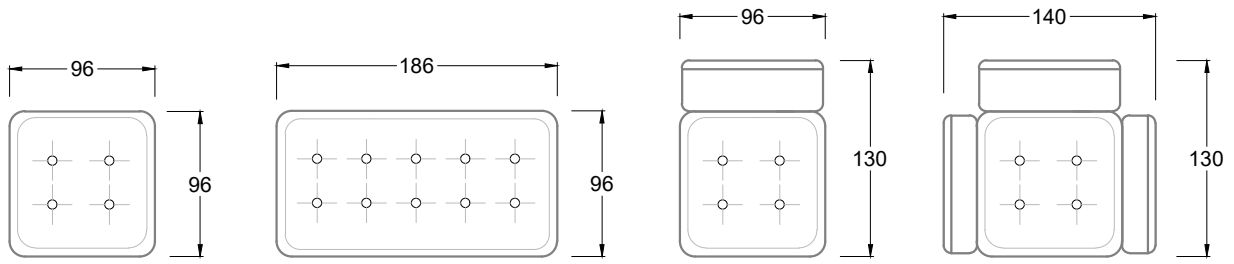

## Typenplan

Ohlinda von Bretz - Armlehnenstuhl in Blau

Doppel-Ecke

Großes U

Ecke mit  
2 Arm- und  
3 Rückenlehnen  
2xFS-3xLR-2xLN

Ecke mit  
1 Arm- und  
4 Rückenlehnen  
2xFS-4xLR-1xLN

Ecke mit  
1 Arm- und  
5 Rückenlehnen  
2xFS-5xLR-1xLN

Ecke symmetrisch  
mit 1 Arm- und  
6 Rückenlehnen  
2xFS-1xES-6xLR-1xLN