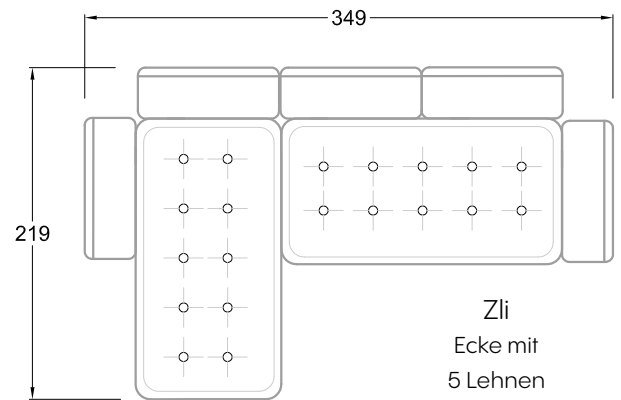

F  
Sofa mit  
4 Lehnen

Xli  
Récamière  
3 Lehnen

Xre  
Récamière  
3 Lehnen

Rli  
Récamière  
2 Lehnen

Rre  
Récamière  
2 Lehnen

Day Bed  
Single

Day Bed  
Double  
2 Lehnen

Breites Sofa

Doppel-Ecke

Großes U

Ecke mit  
2 Arm- und  
3 Rückenlehnen  
2xFS-3xLR-2xLN

Ecke mit  
1 Arm- und  
4 Rückenlehnen  
2xFS-4xLR-1xLN

Ecke mit  
1 Arm- und  
5 Rückenlehnen  
2xFS-5xLR-1xLN

Ecke symmetrisch  
mit 1 Arm- und  
6 Rückenlehnen  
2xFS-1xES-6xLR-1xLN