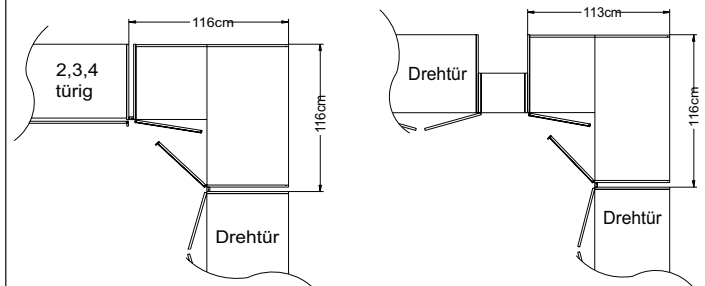

Eckschrank 90 Grad