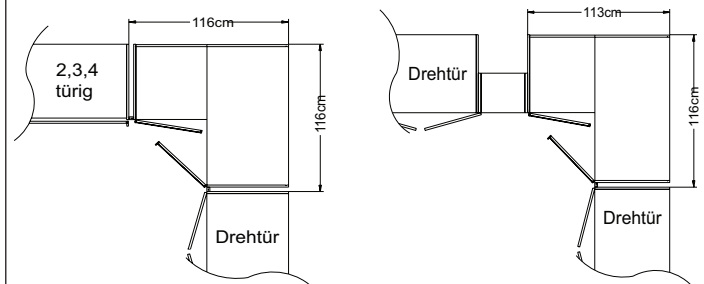

Eckschrank 90 Grad