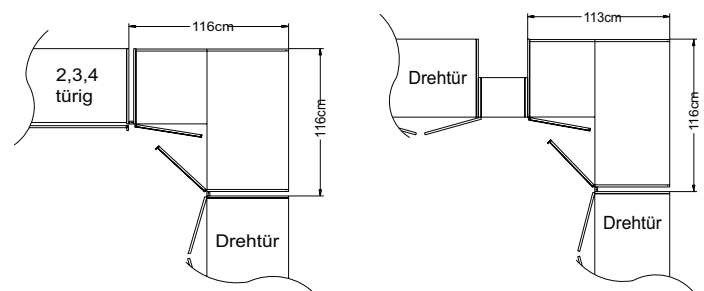

Bitte beachten Sie:

Die mitgelieferte Distanzleiste wird beim direkten Anbau eines Schrankes an den Eckschrank benötigt.

Stellmaße ändern sich (siehe Zeichnungen).

Eckschrank 45 Grad

Eckschrank 90 Grad

| Modell-Nr. |
|-----------------------------|
| SI0606 Dekor Sonoma Eiche |
| SI1212 Dekor Elfenbein |
| SI1616 Dekor Artisan Eiche |
| SI1818 Dekor hellgrau |
| SI2222 Dekor anthrazit neu |
| SI2626 Dekor Milano Eiche |
| SI3636 Dekor vulkan |
| SI5858 Dekor Trentino Eiche |
| SI9191 Dekor Sand |
| SI9696 Dekor weiß |