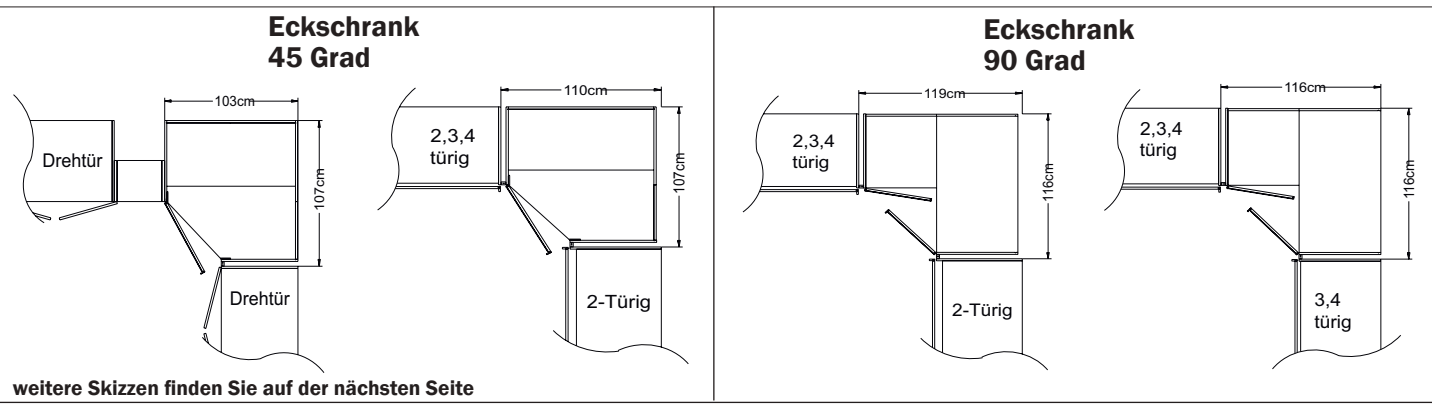

Modell-Nr.	Front
SI06	Dekor Sonoma Eiche
SI12	Dekor Elfenbein
SI16	Dekor Artisan Eiche
SI18	Dekor hellgrau
SI22	Dekor anthrazit neu
SI26	Dekor Milano Eiche
SI36	Dekor vulkan
SI58	Dekor Trentino Eiche
SI91	Dekor Sand
SI96	Dekor weiß

Korpus
06 Dekor Sonoma Eiche
12 Dekor Elfenbein
16 Dekor Artisan Eiche
18 Dekor hellgrau
22 Dekor anthrazit neu
26 Dekor Milano Eiche
36 Dekor vulkan
58 Dekor Trentino Eiche
91 Dekor Sand
96 Dekor weiß

BESTELLHINWEIS:

-Bitte zu allen Schränken die gewünschte Farbausführung der Griffleisten und Zierleisten mit der Modellnr. angeben siehe S. 5

Breite/Höhe/Tiefe: (in cm)	Griffleiste/Griff	1-türig		2-türig		Ausführung:	Türanschlag:
		B103	T103	B112	T112		
		H222	H240	H222	H240		
Eckschrank 45 Grad (begehbar) 	Griffleisten	39448 EUR	39449 EUR			Dekor	Eckschrank 45 Grad Türanschlag rechts
	Griffe	42661 EUR	42662 EUR				Eckschrank 45 Grad Türanschlag links
	Griffleisten	39446 EUR	39447 EUR			Dekor	
	Griffe	42703 EUR	42704 EUR				
Eckschrank 90 Grad 				39365 EUR	39366 EUR	Dekor	Eckschrank 90 Grad

Achtung:

- -beim Anbau eines Drehtürenschranks an ein Eckelement muss mit einem Grundelement begonnen werden
- -Eckschränke können nicht mit Kränzen bestückt werden
- -ein begehbarer Eckschrank muss immer auf beiden Seiten angebaut werden

Bitte beachten Sie:

Die mitgelieferte Distanzleiste wird beim direkten Anbau eines Schrankes an den Eckschrank benötigt. Stellmaße ändern sich (siehe Zeichnungen).