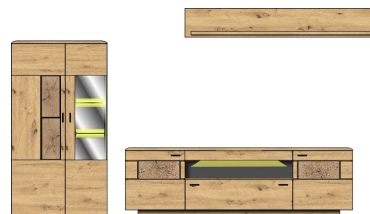

## Sets

40 A6 HH 82

TV-/Wohnlösung  
LED-Beleuchtung  
1x 99 01 00 77, 1x 99 01 00 78  
optional bestellbar

**best. aus Typen - 12/30/42**

ca. 285 / 193 / 47

40 A6 HH 86

TV-/Wohnlösung  
LED-Beleuchtung  
2x 99 01 00 77  
optional bestellbar