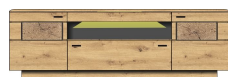

Vitrine
1 Holztür
1 Glas-/Holztür
LED-Beleuchtung 99 01 00 77
optional bestellbar

Breite / Höhe / Tiefe (cm)

ca. 80 / 148 / 37

40 A6 HH 05

Vitrine
links/rechts verwendbar
1 Glas-/Holztür
LED-Beleuchtung 99 01 00 78
optional bestellbar

ca. 65 / 201 / 37

40 A6 HH 12

Hängevitrine
links/rechts verwendbar
1 Glas-/Holztür
LED-Beleuchtung 99 01 00 78
optional bestellbar

ca. 52 / 169 / 37

40 A6 HH 30

Art.-Nr.
Beschreibung

TV-Unterteil
2 Holztüren / 1 Schubkasten
1 offenes Fach
LED-Beleuchtung 99 01 00 77
optional bestellbar