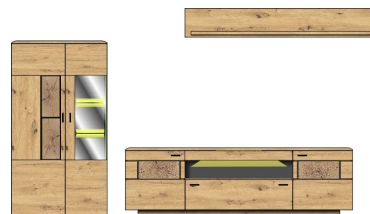

Breite / Höhe / Tiefe (cm)

40 A6 HH 86

TV-/Wohnlösung
LED-Beleuchtung
2x 99 01 00 77
optional bestellbar

best. aus Typen - 03/30/40

ca. 305 / 171 / 47

40 A6 HH 88

TV-/Wohnlösung
LED-Beleuchtung
1x 99 01 00 77, 1x 99 01 00 78
optional bestellbar