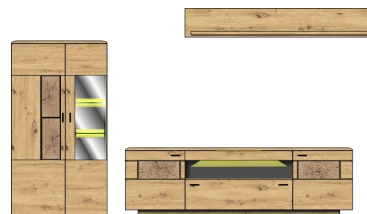

Breite / Höhe / Tiefe (cm)

40 A6 HH 86

TV-/Wohnlösung
LED-Beleuchtung
2x 99 01 00 77
optional bestellbar

best. aus Typen - 03/30/40

ca. 305 / 171 / 47

40 A6 HH 88

TV-/Wohnlösung
LED-Beleuchtung
1x 99 01 00 77, 1x 99 01 00 78
optional bestellbar