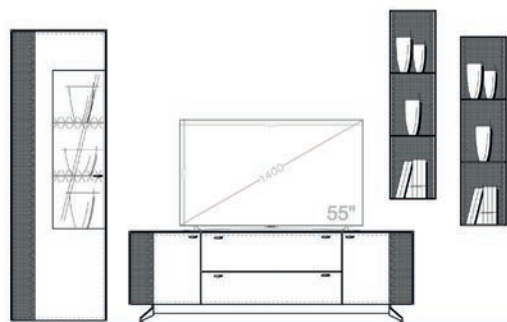

Einrichtungsvorschlag 25
BHT ca. 330 x 220 x 53 cm
Art.-Nr. 79000/025

bestehend aus:

79012 Lowboard 190 auf Stellfuß
79039L Vitrine 63 cm
2 x 79054 Hängeregale hoch

Zubehör optional:

79201 Aurabeleuchtung Akzent Lowboard
79206 Aurabeleuchtung Akzent Vitrine
79216 Aurinnenbeleuchtung Vitrine
79303 Bodenspiegel Vitrine
79402 Spiegelrückwand Vitrine
2 x 79209 Aurabeleuchtung Hängeregale
79220 Steuerpaket

Einrichtungsvorschlag 26
BHT ca. 330 x 220 x 53 cm
Art.-Nr. 79000/026

bestehend aus:

79112 Lowboard 190 auf Metallfußgestell
79039L Vitrine 63 cm
2 x 79054 Hängeregale hoch

Zubehör optional:

79201 Aurabeleuchtung Akzent Lowboard
79206 Aurabeleuchtung Akzent Vitrine
79216 Aurinnenbeleuchtung Vitrine
79303 Bodenspiegel Vitrine
79402 Spiegelrückwand Vitrine
2 x 79209 Aurabeleuchtung Hängeregale
79220 Steuerpaket