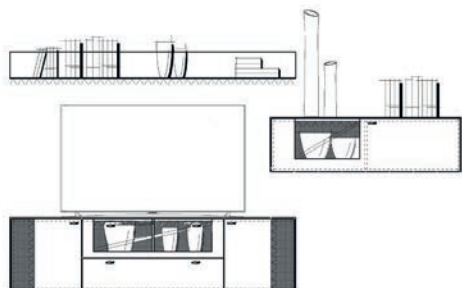

Einrichtungsvorschlag 01

BHT ca. 300 x 156 x 53 cm

Art.-Nr. 79000/001

bestehend aus:

- 79012 Lowboard 190 auf Stellfuß
- 79041L Hängeelement 126 mit Klappe
- 79056 Wandboard 190

Zubehör optional:

- 79201 Aurabeleuchtung Akzent Lowboard
- 79207 Aurinnenbeleuchtung für Hängeelement
- 79304 Bodenspiegel für Hängeelement
- 79211 Aurabeleuchtung für Wandboard
- 79220 Steuerpaket

Einrichtungsvorschlag 02

BHT ca. 300 x 167 x 53 cm

Art.-Nr. 79000/002

bestehend aus:

- 79112 Lowboard 190 auf Metallfußgestell
- 79041L Hängeelement 126 mit Klappe
- 79056 Wandboard 190

Zubehör optional:

- 79201 Aurabeleuchtung Akzent Lowboard
- 79207 Aurinnenbeleuchtung für Hängeelement
- 79304 Bodenspiegel für Hängeelement
- 79211 Aurabeleuchtung für Wandboard
- 79220 Steuerpaket

Einrichtungsvorschlag 03

BHT ca. 300 x 156 x 53 cm

Art.-Nr. 79000/003

bestehend aus:

- 79014 LB 190 mit Vitrinenausschnitt auf Stellfuß
- 79041L Hängeelement 126 mit Klappe
- 79056 Wandboard 190

Zubehör optional: