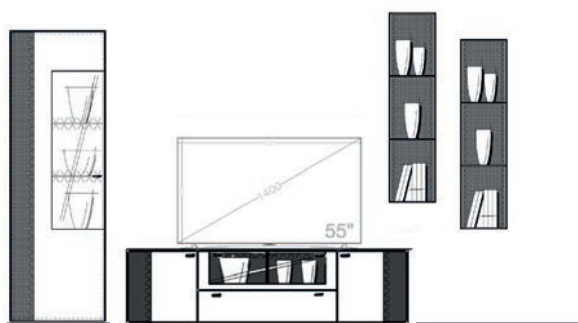

Einrichtungsvorschlag 25
BHT ca. 330 x 220 x 53 cm
Art.-Nr. 79000/025

bestehend aus:

79012 Lowboard 190 auf Stellfuß
79039L Vitrine 63 cm
2 x 79054 Hängeregale hoch

Zubehör optional:

79201 Aurabeleuchtung Akzent Lowboard
79206 Aurabeleuchtung Akzent Vitrine
79216 Aurinnenbeleuchtung Vitrine
79303 Bodenspiegel Vitrine
79402 Spiegelrückwand Vitrine
2 x 79209 Aurabeleuchtung Hängeregale
79220 Steuerpaket

Einrichtungsvorschlag 26
BHT ca. 330 x 220 x 53 cm
Art.-Nr. 79000/026

bestehend aus:

79112 Lowboard 190 auf Metallfußgestell
79039L Vitrine 63 cm
2 x 79054 Hängeregale hoch

Zubehör optional:

79201 Aurabeleuchtung Akzent Lowboard
79206 Aurabeleuchtung Akzent Vitrine
79216 Aurinnenbeleuchtung Vitrine
79303 Bodenspiegel Vitrine
79402 Spiegelrückwand Vitrine
2 x 79209 Aurabeleuchtung Hängeregale
79220 Steuerpaket

Einrichtungsvorschlag 27
BHT ca. 330 x 220 x 53 cm
Art.-Nr. 79000/027

bestehend aus:

79014 LB 190 mit Vitrinenausschnitt auf Stellfuß
79039L Vitrine 63 cm
2 x 79054 Hängeregale hoch

Zubehör optional:

79201 Aurabeleuchtung Akzent Lowboard
79212 Aurinnenbel. für Rückwand Lowboard
79206 Aurabeleuchtung Akzent Vitrine
79216 Aurinnenbeleuchtung Vitrine
79303 Bodenspiegel Vitrine
79402 Spiegelrückwand Vitrine
2 x 79209 Aurabeleuchtung Hängeregale
79220 Steuerpaket