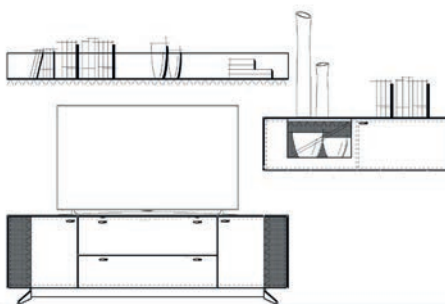

Einrichtungsvorschlag 02

BHT ca. 300 x 167 x 53 cm

Art.-Nr. 79000/002

bestehend aus:

- 79112 Lowboard 190 auf Metallfußgestell
- 79041L Hängeelement 126 mit Klappe
- 79056 Wandboard 190

Zubehör optional:

- 79201 Aurabeleuchtung Akzent Lowboard
- 79207 Aurinnenbeleuchtung für Hängeelement
- 79304 Bodenspiegel für Hängeelement
- 79211 Aurabeleuchtung für Wandboard
- 79220 Steuerpaket