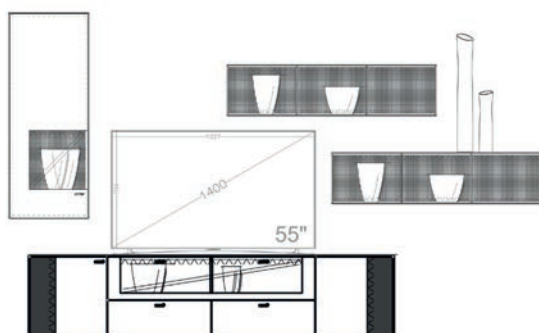

Einrichtungsvorschlag 21
BHT ca. 318 x 196 x 53 cm
Art.-Nr. 79000/021

bestehend aus:

79016 Lowboard 222 auf Stellfuß
79051L Hängeelement 48 cm
2 x 79052 Hängeregale quer

Zubehör optional:

79201 Aurabeleuchtung Akzent Lowboard
79208 Aurinnenbeleuchtung für Hängeelement
79305 Bodenspiegel für Hängeelement
2 x 79209 Aurabeleuchtung Hängeregale
79220 Steuerpaket

Einrichtungsvorschlag 22
BHT ca. 318 x 207 x 53 cm
Art.-Nr. 79000/022

bestehend aus:

79116 Lowboard 222 auf Metallfußgestell
79051L Hängeelement 48 cm
2 x 79052 Hängeregale quer

Zubehör optional:

79201 Aurabeleuchtung Akzent Lowboard
79208 Aurinnenbeleuchtung für Hängeelement
79305 Bodenspiegel für Hängeelement
2 x 79209 Aurabeleuchtung Hängeregale
79220 Steuerpaket

Einrichtungsvorschlag 23
BHT ca. 318 x 196 x 53 cm
Art.-Nr. 79000/023

bestehend aus:

79018 LB 222 mit Vitrinenausschnitt auf Stellfuß
79051L Hängeelement 48 cm
2 x 79052 Hängeregale quer

Zubehör optional: