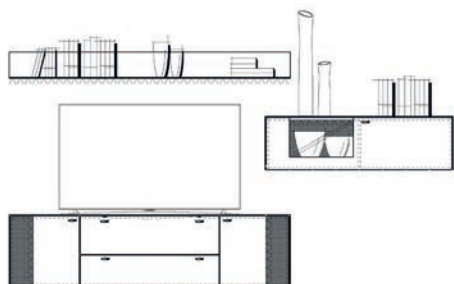

Einrichtungsvorschlag 01

BHT ca. 300 x 156 x 53 cm

Art.-Nr. 79000/001

bestehend aus:

- 79012 Lowboard 190 auf Stellfuß
- 79041L Hängeelement 126 mit Klappe
- 79056 Wandboard 190

Zubehör optional:

- 79201 Aurabeleuchtung Akzent Lowboard
- 79207 Aurinnenbeleuchtung für Hängeelement
- 79304 Bodenspiegel für Hängeelement
- 79211 Aurabeleuchtung für Wandboard
- 79220 Steuerpaket