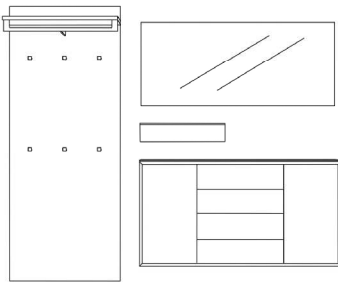

Vorschlag 10

Breite: 235 cm
Höhe: 204 cm
Tiefe: 35 cm

Anzahl	Art.-Nr.	Bezeichnung	PG 10	PG 20
1	90334	Paneel inkl. Hutablage mit eckiger Bügelstange 6 Haken 5R 80B 9T		
1	91604	Spiegel 60H 140B		
1	92296	Ablage mit Klappe 13H 60B 18T		
1	83402	Korpus 4 Schubkästen 2 Türen je 2 Einlegeböden 2R 140B 36T		
Zubehör:				
1	83833	Glasabdeckblatt 6 mm farbig lackiert