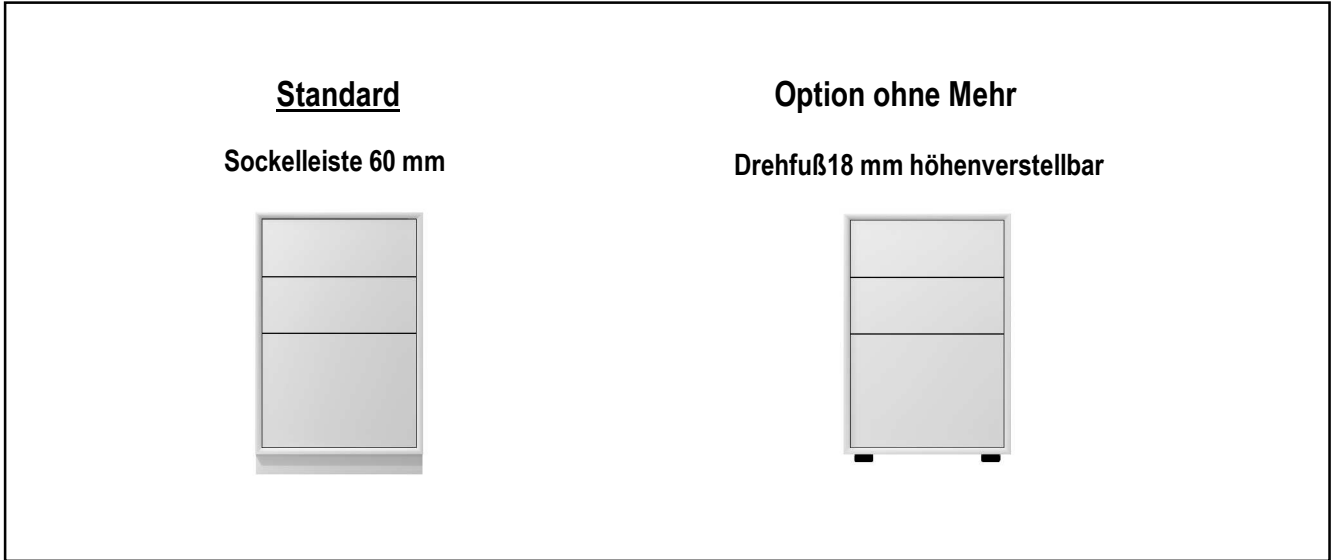

MODO 19

Sockelvarianten

Doppelfuß		1x außen				1x mittig					
Ausführung schwarz oder farbig											
		Tiefe	35 cm	35 cm	45 cm	45 cm	35 cm	35 cm	45 cm	45 cm	
			schwarz	farbig	schwarz	farbig	schwarz	farbig	schwarz	farbig	
		Höhe									
		18 cm	Art.-Nr.	27950	27960	27951	27961	27952	27962	27953	27963
		Höhe									
		36 cm	Art.-Nr.	27954	27964	27955	27965	27956	27966	27957	27967

außen
(2x bestellen)

mittig

Werden mehrere Korpusse nebeneinander gestellt so muss jeder Korpus mit mind. 1 Fuß abgesichert sein.
Die Korpusse werden zusätzlich mit Hängebeschlägen an der Wand befestigt.