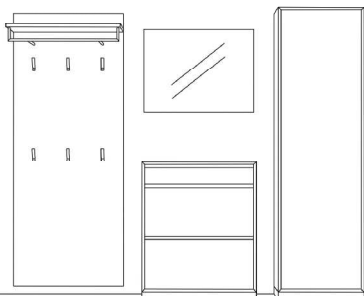

Vorschlag 19

Breite: 255 cm
Höhe: 204 cm
Tiefe: 46 cm

Anzahl	Art.-Nr.	Bezeichnung	PG 10	PG 20
1	90235	Paneel inkl. Hutablage mit runder Bügelstange 6 Haken 5R 80B 9T		
1	83457	Korpus 1 Schubkasten 2 Klappen 2 Einlegeböden 5R 80B 46T		
1	91601	Spiegel 60H 80B		
1	83615 re	Kleiderschrank 1 Konstruktionsboden 1 ausziehbare Kleiderstange 5R 60B 46T		
Zubehör:				
3	27730	Griffnut Metall 80B	à	à