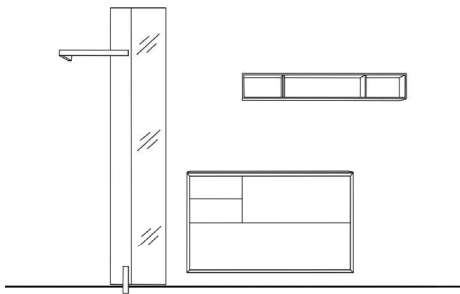

MODO 19

Vorschläge

Vorschlag 30

Breite: 252 cm
Höhe: 205 cm
Tiefe: 35 cm

Anzahl	Art.-Nr.	Bezeichnung	PG 10	PG 20
1	90822	Wandgarderobe Paneel (40B) mit Spiegel Kleiderstange 50B + 3 Haken auf Rückseite 205H 77B 35T		
1	83354	Korpus 2 Schubkästen 2 Klappen 2R 120B 35T		
1	12652	Regal 10 mm 2 Mittelseiten 5R 120B 7T