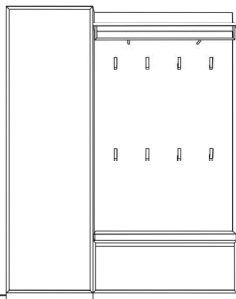

Vorschlag 16

Breite: 160 cm
Höhe: 204 cm
Tiefe: 36 cm

Anzahl	Art.-Nr.	Bezeichnung	PG 10	PG 20
1	83604 li	Kleiderschrank 1 Konstruktionsboden 1 ausziehbare Kleiderstange 5R 60B 36T		
1	90216	Paneel inkl. Hutablage mit runder Bügelstange 8 Haken 5R 100B 9T		
1	83106	Korpus 1 Klappe 1 Einlegeboden 1 Mittelseite 1R 100B 36T		
Zubehör:				
1	31964	Kissen anthrazit 100B		
1	27731	Griffnut Metall 100B