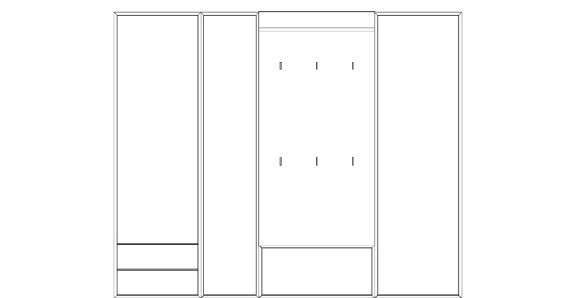

Vorschlag 25

Breite: 240 cm
Höhe: 5 cm
Tiefe: 36/46 cm

Anzahl	Art.-Nr.	Bezeichnung	PG 10	PG 20
1	83714 li	Kleiderschrank 1Tür 2 Schubkästen 1 Konstruktionsboden 1 ausziehbare Kleiderstange 5R 60B 46T		
1	83600 li	Kleiderschrank 1 Konstruktionsboden 1 ausziehbare Kleiderstange 5R 40B 36T		
1	83104	Korpus 1 Klappe 1 Einlegeboden 1R 80B 36T		
1	90314	Paneel inkl. Hutablage mit eckiger Bügelstange 6 Haken 5R 80B 9T		
1	83605	Kleiderschrank 1 Konstruktionsboden 1 ausziehbare Kleiderstange 5R 60B 36T