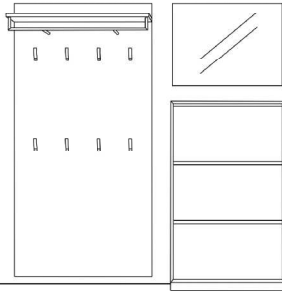

MODO 19

Vorschläge

Vorschlag 15

Breite: 195 cm
Höhe: 204 cm
Tiefe: 9 cm

Anzahl	Art.-Nr.	Bezeichnung	PG 10	PG 20
1	90237	Paneel inkl. Hutablage mit runder Bügelstange 8 Haken 5R 100B 9T		
1	91601	Spiegel 60H 80B		
1	83044	Schuhschrank 3 Klappen mit je 1 Schuhkorb 131H 80B 21T		
Zubehör:				
3	27730	Griffnut Metall 60B	à	à