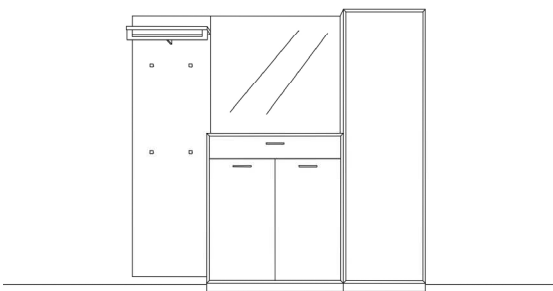

Vorschlag 11

Breite: 220 cm
Höhe: 204 cm
Tiefe: 36 cm

Anzahl	Art.-Nr.	Bezeichnung	PG 10	PG 20
1	90333	Paneel inkl. Hutablage mit eckiger Bügelstange 4 Haken 5H 60B 9T		
1	91622	Spiegel 5R 100B		
1	83527	Korpus 1 Schubkasten 2 Türen 1 Mittelseite je 2 Einlegeböden 3R 100B 36T		
1	83605 re	Kleiderschrank 1 Konstruktionsboden 1 ausziehbare Kleiderstange 5R 60B 36T