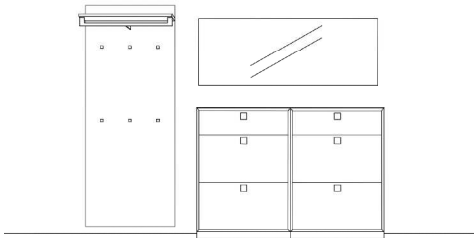

Vorschlag 117

Breite: 3 cm
Höhe: 204 cm
Tiefe: 36 cm

Anzahl	Art.-Nr.	Bezeichnung	PG 10	PG 20
1	90335	Paneel inkl. Hutablage mit eckiger Bügelstange 6 Haken 5R 80B 9T		
1	91605	Spiegel 60H 160B		
2	83024	Schuhschrank 1 Schubkasten 2 Klappen 2 Schuhkörbe 5H 80B 36T	à	à
Zubehör:				
1	83833	Glasabdeckblatt 6 mm farbig lackiert