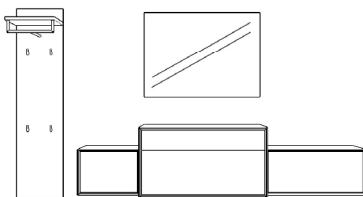

Vorschlag 31

Breite: 290 cm
Höhe: 198 cm
Tiefe: 36/46 cm

Anzahl	Art.-Nr.	Bezeichnung	PG 10	PG 20
1	90110	Paneel inkl. Hutablage und runder Bügelstange 4 Haken 1138 alu 5R 40B 9T		
1	83100	Korpus 1 Klappe 1R 50B 36T		
1	83229	Korpus 1 Schubkasten 1 Großraum- schubkasten 5R 100B 46T		
1	83104	Korpus 1 Klappe 1R 80B 36T		
1	91612	Spiegel 2R 100B		
Zubehör:				
1	31981	USB-Stecker 4-fach inkl. Trafo & Schubkasteneinlage		
2	27615	Lichtkanal inkl. LED-Band "Nubio" < 100 cm	à	à
1	27244	Trafo 15 Watt		
1	27630	Einkanal-Fernbedienung warm/kalt