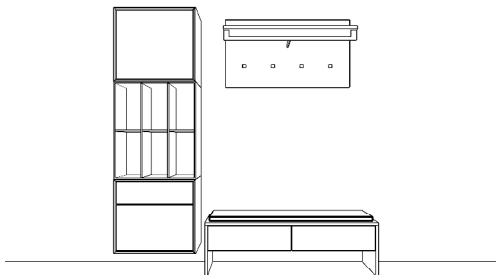

Vorschlag 32

Breite: 200 cm
Höhe: 198 cm
Tiefe: 36 cm

Anzahl	Art.-Nr.	Bezeichnung	PG 10	PG 20
1	83224	Korpus 1 Schubkasten 1 Großraum- schubkasten 5R 60B 36T		
1	12625	Regal 10 mm 2R 60B 7T		
1	83204	Korpus 1 Tür 1 Einlegeboden 5R 60B 36T		
1	92291	Bank 2 Schubkästen 6H 2B 35T		
1	90756	Paneel inkl. Hutablage und eckiger Bügelstange 4 Haken 1133 alu 5R 100B 9T		
Zubehör:				
1	31967	Kissen braun 120 x 32 cm