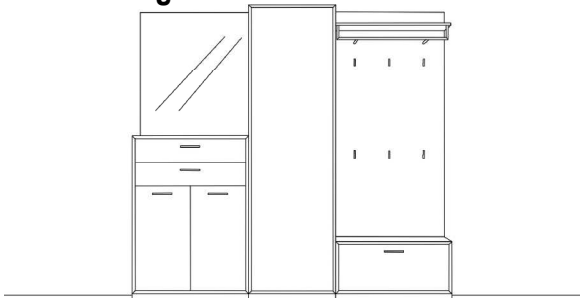

Vorschlag 12

Breite: 220 cm
Höhe: 204 cm
Tiefe: 36 cm

Anzahl	Art.-Nr.	Bezeichnung	PG 10	PG 20
1	91621	Spiegel 5R 80B		
1	83546	Korpus 2 Schubkästen 2 Türen 1 Mittelseite je 1 Einlegeboden 3R 80B 36T		
1	83605 re	Kleiderschrank 1 Konstruktionsboden 1 ausziehbare Kleiderstange 5R 60B 36T		
1	90114	Paneel inkl. Hutablage mit runder Bügelstange 6 Haken 5R 80B 36T		
1	83104	Korpus 1 Klappe 1 Einlegeboden 1R 80B 36T