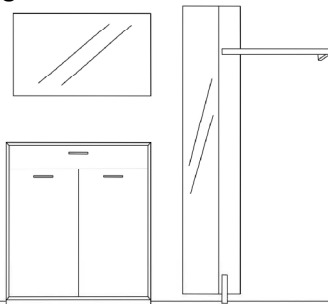

Vorschlag 18

Breite: 222 cm
Höhe: 205 cm
Tiefe: 36 cm

Anzahl	Art.-Nr.	Bezeichnung	PG 10	PG 20
1	83527	Korpus 1 Schubkasten 2 Türen 1 Mittelseite 3R 100B 36T		
1	91602	Spiegel 60H 100B		
1	90825 re	Wandgarderobe Paneel 40B mit Spiegel 3 Haken auf Rückseite alu 205H 102B 36T