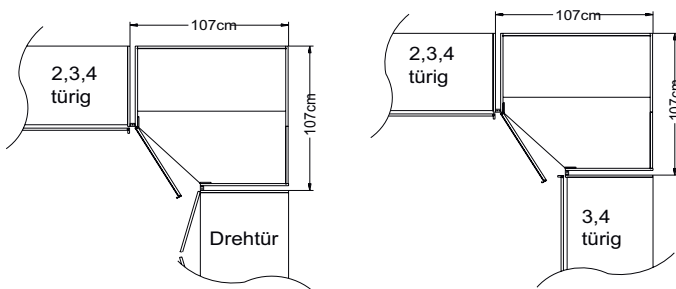

Bitte beachten Sie:

Die mitgelieferte Distanzleiste wird beim direkten Anbau eines Schrankes an den Eckschrank benötigt.

Stellmaße ändern sich (siehe Zeichnungen).

Eckschrank 45 Grad

Eckschrank 90 Grad

Modell-Nr.
SI0606 Dekor Sonoma Eiche
SI1212 Dekor Elfenbein
SI1616 Dekor Artisan Eiche
SI1818 Dekor hellgrau
SI2222 Dekor anthrazit neu
SI2626 Dekor Milano Eiche
SI3636 Dekor vulkan
SI5858 Dekor Trentino Eiche
SI9191 Dekor Sand
SI9696 Dekor weiß