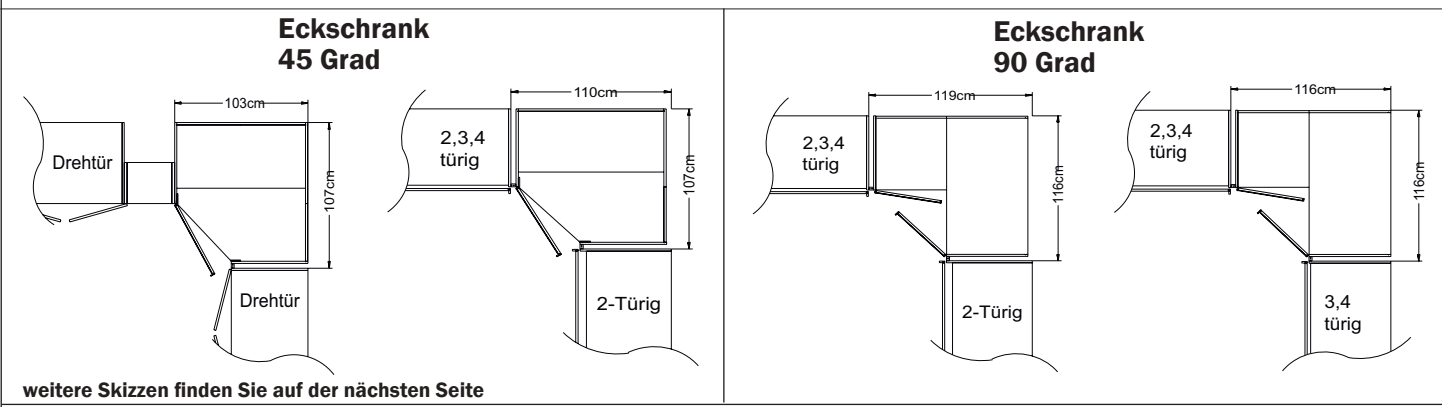

Modell-Nr.	Front
SI06	Dekor Sonoma Eiche
SI12	Dekor Elfenbein
SI16	Dekor Artisan Eiche
SI18	Dekor hellgrau
SI22	Dekor anthrazit neu
SI26	Dekor Milano Eiche
SI36	Dekor vulkan
SI58	Dekor Trentino Eiche
SI91	Dekor Sand
SI96	Dekor weiß

Korpus
06 Dekor Sonoma Eiche
12 Dekor Elfenbein
16 Dekor Artisan Eiche
18 Dekor hellgrau
22 Dekor anthrazit neu
26 Dekor Milano Eiche
36 Dekor vulkan
58 Dekor Trentino Eiche
91 Dekor Sand
96 Dekor weiß

BESTELLHINWEIS:

-Bitte zu allen Schränken die gewünschte Farbausführung der Griffleisten und Zierleisten mit der Modellnr. angeben siehe S. 5

Breite/Höhe/Tiefe: (in cm)	Griffleiste/Griff	1-türig		2-türig		Ausführung:	Türanschlag:
		B103	T103	B112	T112		
		H222	H240	H222	H240		
Eckschrank 45 Grad (begehbar) 	Griffleisten	39448 EUR	39449 EUR			Dekor	Eckschrank 45 Grad Türanschlag rechts
	Griffe	42661 EUR	42662 EUR				
	Griffleisten	39446 EUR	39447 EUR			Dekor	Eckschrank 45 Grad Türanschlag links
	Griffe	42703 EUR	42704 EUR				
Eckschrank 90 Grad 				39365 EUR	39366 EUR	Dekor	Eckschrank 90 Grad

Achtung:

- -beim Anbau eines Drehtürenschranks an ein Eckelement muss mit einem Grundelement begonnen werden
- -Eckschränke können nicht mit Kränzen bestückt werden
- -ein begehbarer Eckschrank muss immer auf beiden Seiten angebaut werden

Bitte beachten Sie:

Die mitgelieferte Distanzleiste wird beim direkten Anbau eines Schrankes an den Eckschrank benötigt. Stellmaße ändern sich (siehe Zeichnungen).