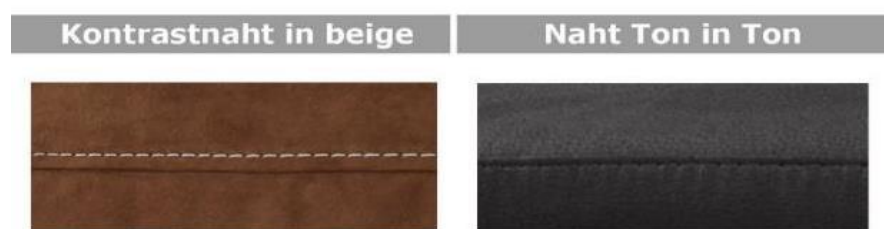

Borkum XC

1. **Modellbeschreibung:** Polsterprogramm im Landhaus-Stil, optional mit Funktionen
2. **Gestell:** Massivholz und Spanplatten
3. **Polsterung Sitz:** Federkern auf Wellenunterfederung, Filz, PUR-Schaum, Watteabdeckung
4. **Polsterung Rücken:** Gummigurte, PUR-Schaum, Watteabdeckung, alle Elemente Rücken echt
5. **Sitztiefe / Sitzhöhe in cm:** Sitztiefe: 54 / Sitzhöhe: 46
6. **Bezugsvarianten:** Zweifarbigkeit möglich
   Var. 1: 1 Bezugsstoff allover
   Var. 2: Bezug 1 = Sitz, Rücken, AT-Auflage, Bezug 2 = Korpus
   Für Korpus, Armlehne u. Kopfstütze bitte immer unifarbene Stoffe auswählen / Streifen oder Karo allover nicht möglich
   Bei Einsatz von gemusterten Stoffen wird kein Rapport berücksichtigt
   Preis-Berechnungsgrundlage ist immer die höchste Stoffklasse (z.B. bei C/D => D preisrelevant).

Kontrastnaht: Standard - Ton in Ton mit dem Bezugsstoff / Alternativ - Kontrastnaht in beige
Bei fehlender Angabe erfolgt die Lieferung mit Nähten Ton in Ton