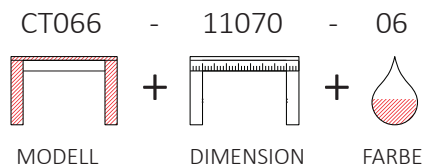

ABMESSUNGEN:

Tischplattenstärke: ca. 4 cm
(Aufgedoppelt)

Ablagenstärke: ca. 2 cm
Gestellprofil: ca. 6x6 cm
(Edelstahl glänzend)

Bsp. Außenmaße (cm) Größe 110x70

Art.-Nr.	Größen (cm)
CT066-11070	110x70

BUCHE

20 Wildecke honig geölt 21 Wildecke natur geölt 22 Wildecke hell geölt

BESTELLBEISPIEL 110X70cm

MODELL

DIMENSION

FARBE