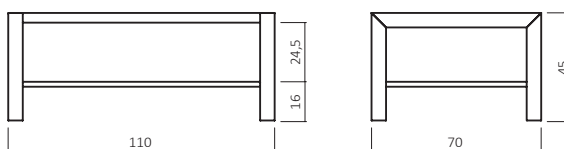

ABMESSUNGEN:

Tischplattenstärke: ca. 4 cm
(Aufgedoppelt)

Ablagenstärke: ca. 2 cm
Gestellprofil: ca. 6x6 cm
(Edelstahl glänzend)

Bsp. Außenmaße (cm) Größe 110x70

Art.-Nr.	Größen (cm)
CT066-11070	110x70

BUCHE