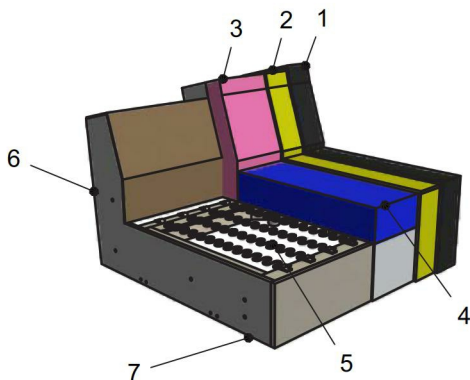

Sitzqualitäten:

Kaltschaum
SOFT

Bei Bestellung bitte angeben:

- Modellnummer
- Bestellnummer
- Bezug (Achtung: bei Kombi genaue Angaben)
- Fußart
- Holzart und Holzfarben (nur beim Tisch):
 - Buche natur (Nr. 108)
 - Buche auf Nuss gebeizt (Nr. 115)
 - Buche Nuss / Wenge gebeizt (Nr. 119)
 - Buche schwarz (Nr. 250)

- 1: Bezug: Stoff
- 2: Feinpolsterung: weiche Polstervliesmatte unter dem Bezug
- 3: Lehne: hochwertiger Kaltschaum SOFT (RG 30)
- 4: Sitz: Sitzqualitäten (siehe oben)
- 5: Unterfederung: Stahlwellenfeder (NOSAG)
- 6: Untergestell
- 7: Füße

Sitzgruppe ELEMENTS (5844)

Alle angegebenen Maße sind Zirkumaße!
 Alle angeführten Skizzen dienen lediglich als Symbolskizzen!

<p>Gesamthöhe: 70 cm Sitzhöhe: 36 cm Sitztiefe: 64 cm</p> <p>*Bestellnummer in () für spiegelbildliche Variante</p> <p>Bestellnummer </p>	<p>Sitzgruppe bestehend aus:</p>  <p>946-164, 750, 946-164 (945-164, 750, 945-164)*</p>	<p>Sitzgruppe bestehend aus:</p>  <p>946-164, 505, 100-90, 750, 800-90 (945-164, 505, 100-90, 750, 800-90)*</p>	<p>Sitzgruppe bestehend aus:</p>  <p>946-164, 505, 100-90, 750, 800-V-90 (945-164, 505, 100-90, 750, 800-V-90)*</p>
<p>Maß: Tiefe:</p>	<p>324x190 -</p>	<p>289x322x159 -</p>	<p>289x322x159 -</p>
<p>nur TBO und TSV (Gr. 5) Stoffgr. 4-5 Stoffgr. 8 Stoffgr. 12 Stoffgr. 13-16</p>			