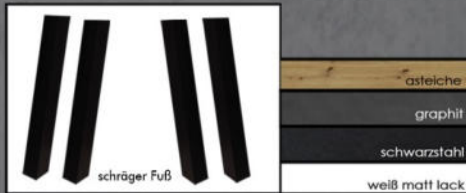

Tischplatten mit Auszug

Mäusbacher
MÖBELFABRIK