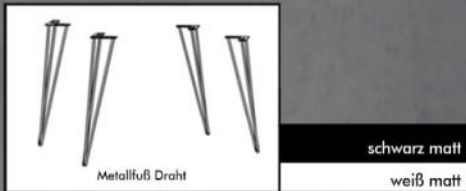

Tischplatten mit Auszug

Mäusbacher
MÖBELFABRIK