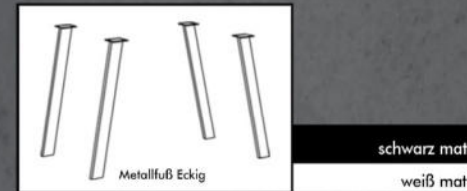

Tischplatten mit Auszug

Mäusbacher
MÖBELFABRIK