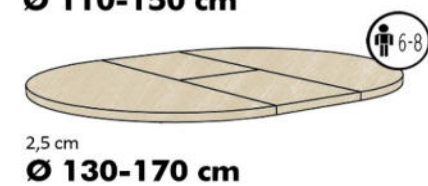

Tischplatten mit Auszug

Mäusbacher
MÖBELFABRIK