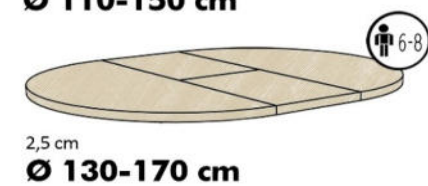

Möbel Letz GmbH
Am Gewerbepark 11
06895 Zahna-Elster

Tel.: 035383 - 6018 50

Fax.: 035383 - 6018 17

THE BIG SYSTEM RUND

Farben

Tischplatten mit Auszug

Mäusbacher
MÖBELFABRIK

The Big System rund

The Big System rund

Stand: August 2022

Modell	Artikelbezeichnung/ Artikelnummer	Beschreibung	Farbe	EAN	Preis
110	 Big System Rund Platte/110_Auszug 0790-TP_110-150 P1 <small>gk1813243_12</small>	Tischplatte rund Ø 110/150 x H 2,5 cm	asteiche	4044393288139	
			keramik dunkel	4044393288146	
			schwarzstahl	4044393288153	
			weiß matt lack	4044393288160	
 Big System Rund Gestell/ Stern_110-Auszug 0784_Stern P2 + 0789 P3 <small>gk1813274+gk1813076_12</small>	Gestell für 110er inkl. Auszugs- und Verbindungselement in anthrazit oder weiß B 102 x H 75 x T 68 cm	Untergestell / Verbindung	asteiche/anthrazit	4044393288177	
			asteiche/weiß matt lack	4044393288597	
			graphit/anthrazit	4044393288184	
			graphit/weiß matt lack	4044393288726	
 Big System Rund Gestell/ Säule_110-Auszug 0784_Säule P2 + 0789 P3 <small>gk1813274-1+gk1913020_12</small>	Gestell für 110er inkl. Auszugs- und Verbindungselement in anthrazit oder weiß B 60 x H 75 x T 60 cm	Untergestell / Verbindung	asteiche/anthrazit	4044393288214	
			asteiche/weiß matt lack	4044393288603	
			graphit/anthrazit	4044393288221	
			graphit/weiß matt lack	4044393288740	
 Big System Rund Gestell/ schräger Fuß_110-Auszug 0784_schräger Fuß P2 + 0789 P 3 <small>gk1813274-1+gk1913021_12</small>	Gestell für 110er inkl. Auszugs- und Verbindungselement in anthrazit oder weiß B 68 x H 75 x T 68 cm	Untergestell / Verbindung	asteiche/anthrazit	4044393288252	
			asteiche/weiß matt lack	4044393288610	
			graphit/anthrazit	4044393288269	
			graphit/weiß matt lack	4044393288764	
			schwarzstahl/anthrazit	4044393288276	
			schwarzstahl/weiß matt lack	4044393288771	
			weiß matt lack/weiß matt lack	4044393288283	