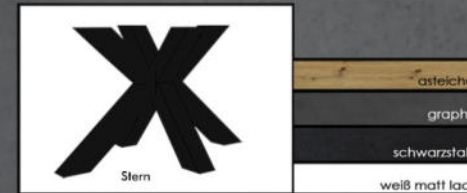

Tischplatten mit Auszug

Mäusbacher
MÖBELFABRIK