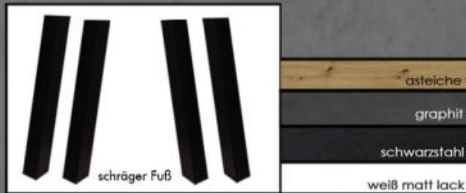

Möbel Letz GmbH
Am Gewerbepark 11
06895 Zahna-Elster

Tel.: 035383 - 6018 50

Fax.: 035383 - 6018 17

THE BIG SYSTEM RUND

Farben

Tischplatten mit Auszug

Mäusbacher
MÖBELFABRIK

The Big System rund

The Big System rund

Stand: August 2022

Modell	Artikelbezeichnung/ Artikelnummer	Beschreibung	Farbe	EAN	Preis
	Big System Rund Platte/110_Auszug 0790-TP_110-150 P1 gk1813243_12	Tischplatte rund Ø 110/150 x H 2,5 cm	asteiche	4044393288139	
			keramik dunkel	4044393288146	
			schwarzstahl	4044393288153	
			weiß matt lack	4044393288160	
	Big System Rund Gestell/ Stern_110-Auszug 0784_Stern P2 + 0789 P3 gk1813274+gk1813076_12	Gestell für 110er inkl. Auszugs- und Verbindungselement in anthrazit oder weiß B 102 x H 75 x T 68 cm	Untergestell / Verbindung		
			asteiche/anthrazit	4044393288177	
			asteiche/weiß matt lack	4044393288597	
			graphit/anthrazit	4044393288184	
	Big System Rund Gestell/ Säule_110-Auszug 0784_Säule P2 + 0789 P3 gk1813274-1+gk1913020_12	Gestell für 110er inkl. Auszugs- und Verbindungselement in anthrazit oder weiß B 60 x H 75 x T 60 cm	Untergestell / Verbindung		
			asteiche/anthrazit	4044393288214	
			asteiche/weiß matt lack	4044393288603	
			graphit/anthrazit	4044393288221	
	Big System Rund Gestell/ schräger Fuß_110-Auszug 0784_schräger Fuß P2 + 0789 P 3 gk1813274-1+gk1913021_12	Gestell für 110er inkl. Auszugs- und Verbindungselement in anthrazit oder weiß B 68 x H 75 x T 68 cm	Untergestell / Verbindung		
			asteiche/anthrazit	4044393288252	
			asteiche/weiß matt lack	4044393288610	
			graphit/anthrazit	4044393288269	