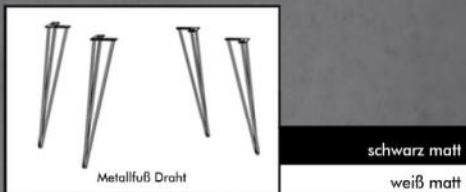

Tischplatten mit Auszug

Mäusbacher
MÖBELFABRIK