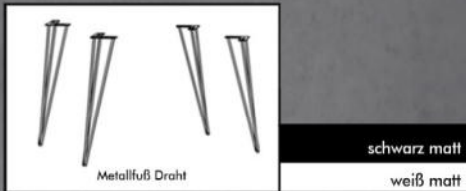

Möbel Letz GmbH
Am Gewerbepark 11
06895 Zahna-Elster

Tel.: 035383 - 6018 50

Fax.: 035383 - 6018 17

THE BIG SYSTEM RUND

Farben

Tischplatten mit Auszug

Mäusbacher
MÖBELFABRIK

The Big System rund