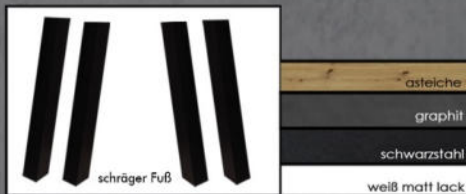

Tischplatten mit Auszug

Mäusbacher
MÖBELFABRIK