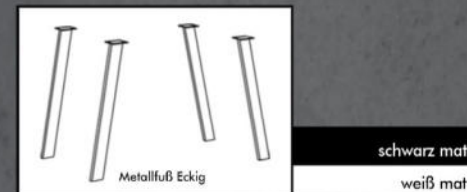

Möbel Letz GmbH
Am Gewerbepark 11
06895 Zahna-Elster

Tel.: 035383 - 6018 50

Fax.: 035383 - 6018 17

THE BIG SYSTEM RUND

Farben

Tischplatten mit Auszug

Mäusbacher
MÖBELFABRIK

The Big System rund