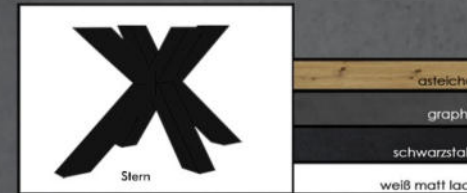

Möbel LETZ

Finden und Wohlfühlen

Typenplan

THE BIG SYSTEM von Mäusbacher - Esstisch rund in Weiß matt, ausziehbar

Wichtiger Hinweis für Sie

Etwaige Hinweise des Herstellers in dieser Produktinformation, die sich auf die Gewährleistung beziehen, haben für Sie keinerlei Bindungswirkung und können von Ihnen ignoriert werden. Ihre gesetzlichen Gewährleistungsrechte als Verbraucher uns gegenüber, als Ihrem Verkäufer, werden dadurch in keiner Weise berührt oder eingeschränkt. Sie können sich wegen aller Mängel jederzeit an uns wenden. Darüber hinaus gehende Herstellergarantien bleiben natürlich unberührt. Dieser Artikel wird hergestellt von Mäusbacher Möbelfabrik, Steinachtalstraße 37, 96242 Sonnefeld, Deutschland, info@maeusbacher.de

Möbel Letz GmbH
Am Gewerbepark 11
06895 Zahna-Elster

Tel.: 035383 - 6018 50

Fax.: 035383 - 6018 17

THE BIG SYSTEM RUND

Farben

Tischplatten mit Auszug

Mäusbacher
MÖBELFABRIK

The Big System rund