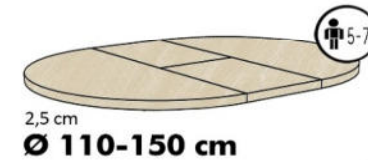

Tischplatten mit Auszug

Mäusbacher
MÖBELFABRIK