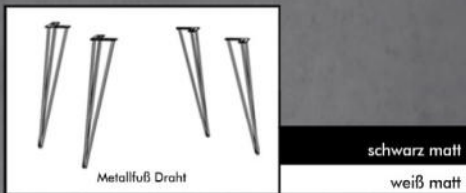

Möbel Letz GmbH
Am Gewerbepark 11
06895 Zahna-Elster

Tel.: 035383 - 6018 50

Fax.: 035383 - 6018 17

THE BIG SYSTEM RUND

Farben

Tischplatten mit Auszug

Mäusbacher
MÖBELFABRIK

The Big System rund