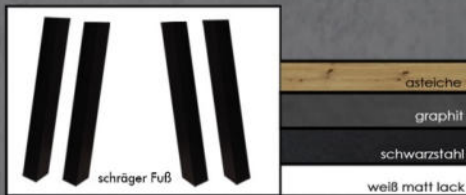

Möbel Letz GmbH
Am Gewerbepark 11
06895 Zahna-Elster

Tel.: 035383 - 6018 50

Fax.: 035383 - 6018 17

THE BIG SYSTEM RUND

Farben

Tischplatten mit Auszug

Mäusbacher
MÖBELFABRIK

The Big System rund

The Big System rund

Stand: August 2022

Modell	Artikelbezeichnung/ Artikelnummer	Beschreibung	Farbe	EAN	Preis
110	 Big System Rund Platte/110_Auszug 0790-TP_110-150 P1 <small>gk1813243_12</small>	Tischplatte rund Ø 110/150 x H 2,5 cm	asteiche	4044393288139	
			keramik dunkel	4044393288146	
			schwarzstahl	4044393288153	
			weiß matt lack	4044393288160	
 Big System Rund Gestell/ Stern_110-Auszug 0784_Stern P2 + 0789 P3 <small>gk1813274+gk1813076_12</small>	Gestell für 110er inkl. Auszugs- und Verbindungselement in anthrazit oder weiß B 102 x H 75 x T 68 cm	Untergestell / Verbindung	asteiche/anthrazit	4044393288177	
			asteiche/weiß matt lack	4044393288597	
			graphit/anthrazit	4044393288184	
			graphit/weiß matt lack	4044393288726	
 Big System Rund Gestell/ Säule_110-Auszug 0784_Säule P2 + 0789 P3 <small>gk1813274-1+gk1913020_12</small>	Gestell für 110er inkl. Auszugs- und Verbindungselement in anthrazit oder weiß B 60 x H 75 x T 60 cm	Untergestell / Verbindung	asteiche/anthrazit	4044393288214	
			asteiche/weiß matt lack	4044393288603	
			graphit/anthrazit	4044393288221	
			graphit/weiß matt lack	4044393288740	
 Big System Rund Gestell/ schräger Fuß_110-Auszug 0784_schräger Fuß P2 + 0789 P 3 <small>gk1813274-1+gk1913021_12</small>	Gestell für 110er inkl. Auszugs- und Verbindungselement in anthrazit oder weiß B 68 x H 75 x T 68 cm	Untergestell / Verbindung	asteiche/anthrazit	4044393288252	
			asteiche/weiß matt lack	4044393288610	
			graphit/anthrazit	4044393288269	
			graphit/weiß matt lack	4044393288764	
			schwarzstahl/anthrazit	4044393288276	
			schwarzstahl/weiß matt lack	4044393288771	
			weiß matt lack/weiß matt lack	4044393288283	