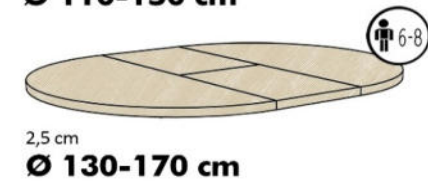

Tischplatten mit Auszug

Mäusbacher
MÖBELFABRIK