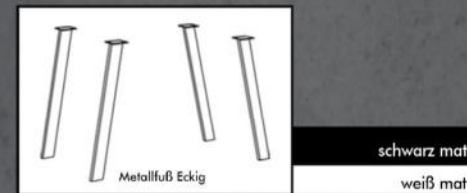

Möbel Letz GmbH
Am Gewerbepark 11
06895 Zahna-Elster

Tel.: 035383 - 6018 50

Fax.: 035383 - 6018 17

THE BIG SYSTEM RUND

Farben

Tischplatten mit Auszug

Mäusbacher
MÖBELFABRIK

The Big System rund