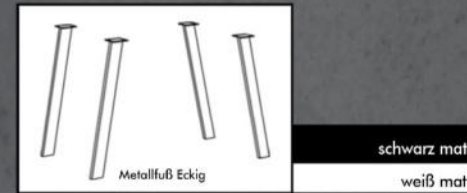

Tischplatten mit Auszug

Mäusbacher
MÖBELFABRIK