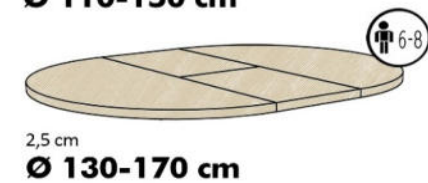

Möbel Letz GmbH
Am Gewerbepark 11
06895 Zahna-Elster

Tel.: 035383 - 6018 50

Fax.: 035383 - 6018 17

THE BIG SYSTEM RUND

Farben

Tischplatten mit Auszug

Mäusbacher
MÖBELFABRIK

The Big System rund

The Big System rund

Stand: August 2022

Modell	Artikelbezeichnung/ Artikelnummer	Beschreibung	Farbe	EAN	Preis
110	 Big System Rund Platte/110_Auszug 0790-TP_110-150 P1 <small>gk1813243_12</small>	Tischplatte rund Ø 110/150 x H 2,5 cm	asteiche	4044393288139	
			keramik dunkel	4044393288146	
			schwarzstahl	4044393288153	
			weiß matt lack	4044393288160	
 Big System Rund Gestell/ Stern_110-Auszug 0784_Stern P2 + 0789 P3 <small>gk1813274+gk1813076_12</small>	Gestell für 110er inkl. Auszugs- und Verbindungselement in anthrazit oder weiß B 102 x H 75 x T 68 cm	Untergestell / Verbindung	asteiche/anthrazit	4044393288177	
			asteiche/weiß matt lack	4044393288597	
			graphit/anthrazit	4044393288184	
			graphit/weiß matt lack	4044393288726	
 Big System Rund Gestell/ Säule_110-Auszug 0784_Säule P2 + 0789 P3 <small>gk1813274-1+gk1913020_12</small>	Gestell für 110er inkl. Auszugs- und Verbindungselement in anthrazit oder weiß B 60 x H 75 x T 60 cm	Untergestell / Verbindung	asteiche/anthrazit	4044393288214	
			asteiche/weiß matt lack	4044393288603	
			graphit/anthrazit	4044393288221	
			graphit/weiß matt lack	4044393288740	
 Big System Rund Gestell/ schräger Fuß_110-Auszug 0784_schräger Fuß P2 + 0789 P 3 <small>gk1813274-1+gk1913021_12</small>	Gestell für 110er inkl. Auszugs- und Verbindungselement in anthrazit oder weiß B 68 x H 75 x T 68 cm	Untergestell / Verbindung	asteiche/anthrazit	4044393288252	
			asteiche/weiß matt lack	4044393288610	
			graphit/anthrazit	4044393288269	
			graphit/weiß matt lack	4044393288764	
			schwarzstahl/anthrazit	4044393288276	
			schwarzstahl/weiß matt lack	4044393288771	
			weiß matt lack/weiß matt lack	4044393288283	