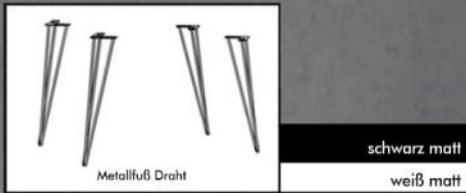

Tischplatten mit Auszug

Mäusbacher
MÖBELFABRIK