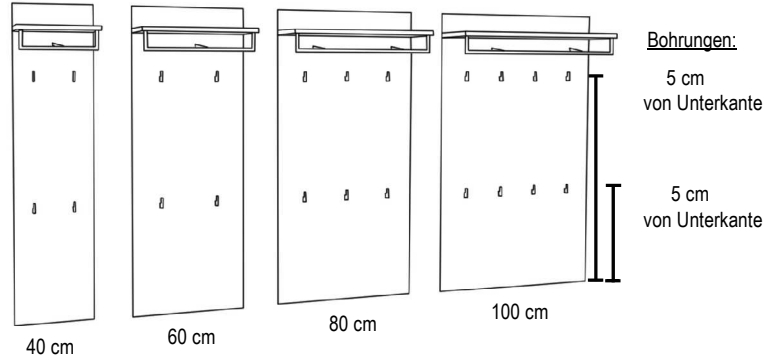

40 cm = 2 x 2 Haken
 60 cm = 2 x 2 Haken
 80 cm = 2 x 3 Haken
 100 cm = 2 x 4 Haken

Wählen Sie zwischen 3 verschiedenen Garderobenhaken.

Paneel

inkl. Hutablage mit runder Bügelstange und Garderobenhaken 1138 (alu) 1139 (chrom) oder 1143 (schwarz)