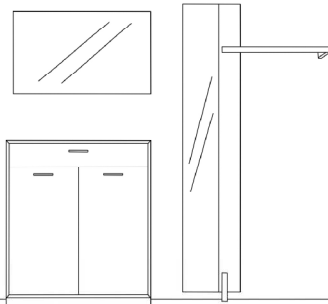

Vorschlag 18

Breite: 222 cm
Höhe: 205 cm
Tiefe: 36 cm

Anzahl	Art.-Nr.	Bezeichnung	PG 10	PG 20
1	83527	Korpus 1 Schubkasten 2 Türen 1 Mittelseite 3R 100B 36T		
1	91602	Spiegel 60H 100B		
1	90825 re	Wandgarderobe Paneel 40B mit Spiegel 3 Haken auf Rückseite alu 205H 102B 36T