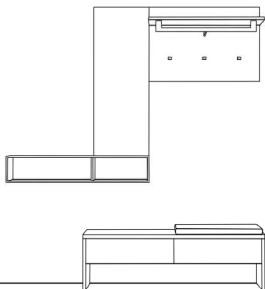

Vorschlag 20

Anzahl	Art.-Nr.	Bezeichnung	PG 10	PG 20
1	92291	Bank 2 Schubkästen 6H 2B 35T		
1	90754	Garderobenelement inkl. Hutablage mit eckiger Bügelstange 3 Haken 5R 80B 9T		
1	12678	Regal 10 mm 18H 100B 4T		
1	91634	Spiegel 3R 40B		

Breite: 180 cm
Höhe: 204 cm
Tiefe: 35 cm

Zubehör:
1 31963 Kissen braun 60B