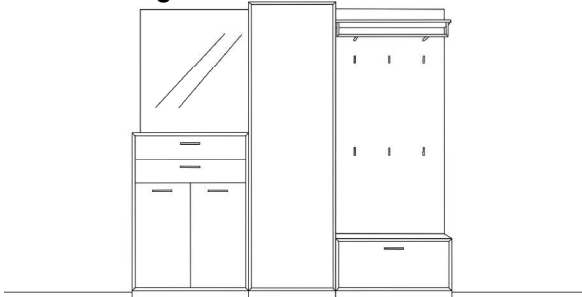

Vorschlag 12

Breite: 220 cm
Höhe: 204 cm
Tiefe: 36 cm

Anzahl	Art.-Nr.	Bezeichnung	PG 10	PG 20
1	91621	Spiegel 5R 80B		
1	83546	Korpus 2 Schubkästen 2 Türen 1 Mittelseite je 1 Einlegeboden 3R 80B 36T		
1	83605 re	Kleiderschrank 1 Konstruktionsboden 1 ausziehbare Kleiderstange 5R 60B 36T		
1	90114	Paneel inkl. Hutablage mit runder Bügelstange 6 Haken 5R 80B 36T		
1	83104	Korpus 1 Klappe 1 Einlegeboden 1R 80B 36T