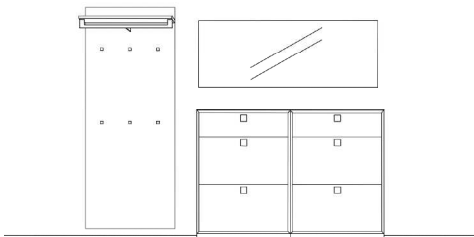

Vorschlag 117

Breite: 3 cm
Höhe: 204 cm
Tiefe: 36 cm

Anzahl	Art.-Nr.	Bezeichnung	PG 10	PG 20
1	90335	Paneel inkl. Hutablage mit eckiger Bügelstange 6 Haken 5R 80B 9T		
1	91605	Spiegel 60H 160B		
2	83024	Schuhschrank 1 Schubkasten 2 Klappen 2 Schuhkörbe 5H 80B 36T	à	à
Zubehör:				
1	83833	Glasabdeckblatt 6 mm farbig lackiert