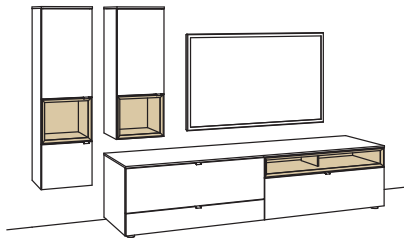

Kombination AH10-....L/R

R = spiegelseitig zur Abbildung (preisgleich)

B 300 cm
H 175 cm
T 53/33 cm

KOMBI-GESAMTPREIS

Lack / Holz

Kombination bestehend aus:

1x Hängetype andiamo home	H752-....L
1x Hängetype andiamo home	H733-....L
1x Lowboard andiamo home	H194-....L

BELEUCHTUNGS-PAKET:

Komplette Beleuchtung inkl. Trafo, Verlängerung u. Funkdimmer **HL10-0000**

BELEUCHTUNG für Einzelbestellungen:

4x 1er Set LED-Beleuchtung, Hängetype/Lowboard à	H901-0001
1x Ambiente Beleuchtung, Lowboard	H909-0010
1x Touchschalter dimmbar inkl. Trafo	H915-0000
1x Extra Verlängerung	H916-0000
1x Funkdimmer-Set	0094-0032

Zusatzausstattung, wahlweise:

1x Glastür für offenes Fach H733L, Hängetype	H855-5800L
1x Glastür für offenes Fach H752L, Hängetype	H855-5800L
1x Eckaufpreis für H733L, Hängetype	H865-0000L
1x Eckaufpreis für H752L, Hängetype	H865-0000L
1x Eckaufpreis+Verglasung für H733L, Hängetype	H875-5800L
1x Eckaufpreis+Verglasung für H752L, Hängetype	H875-5800L
1x Untergestell, Lowboard	H848-..11
1x Untergestellbeleuchtung, Lowboard	H911-0011
1x Kabeldurchlass, Lowboard	H840-0000