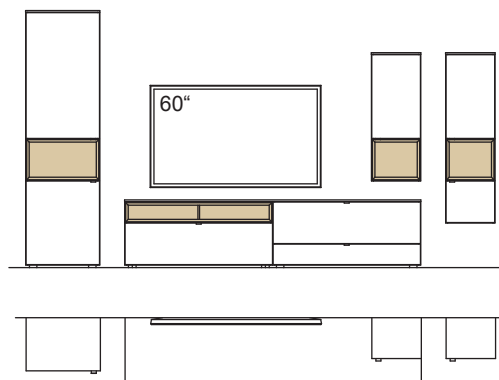

optional für offene Fächer:

- Eckfach
- Glastüren

9. Stelle der Bestell-Nr.:

- L=abgebildete Wand
- R= spiegelseitige Wand

Kombination AH21-....L/R

R = spiegelseitig zur Abbildung (preisgleich)

B 380 cm  
H 207 cm  
T 53/43/33 cm