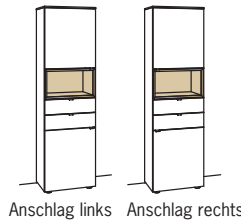

Bestell-Nr.: **H608-....L/R**

Lack / Holz	
Glastür für offenes Fach für H608L	H856-5800L
Glastür für offenes Fach für H608R	H856-5800R
Eckaufpreis für H608L	H866-0000L
Eckaufpreis für H608R	H866-0000R
Eckaufpreis+Verglasung für H608L	H876-5800L
Eckaufpreis+Verglasung für H608R	H876-5800R
1er Set LED-Beleuchtung	H901-0001
Ambiente Beleuchtung	H909-0034
Touchschalter dimmbar inkl. Trafo	H915-0000
Untergestell	H848-..02
Untergestellbeleuchtung	H911-0002