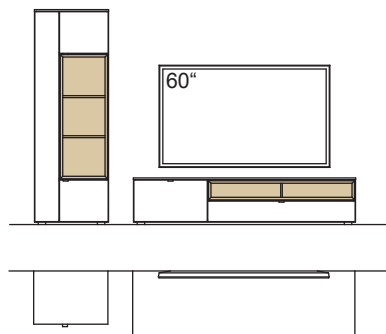

Kombination AH02-....L/R

R = spiegelseitig zur Abbildung (preisgleich)

B 260 cm
H 173 cm
T 53/43 cm

KOMBI-GESAMTPREIS

Lack / Holz

Kombination bestehend aus:

1x Vitrine andiamo home	H513-....L
1x Lowboard andiamo home	H163-....L

BELEUCHTUNGS-PAKET:

Komplette Beleuchtung inkl. Trafo, Verlängerung u. Funkdimmer **HL02-0000**

BELEUCHTUNG für Einzelbestellungen:

5x 1er Set LED-Beleuchtung, Vitrine/Lowboard à	H901-0001
1x Ambiente Beleuchtung, Vitrine	H909-0029
1x Ambiente Beleuchtung, Lowboard	H909-0004
2x Trafo à	H915-0000
1x Extra Verlängerung	H916-0000
1x Funkdimmer-Set	0094-0032

Zusatzausstattung, wahlweise:

1x Glastür für offenes Fach für H513L, Vitrine	H858-5800R
1x Eckaufpreis für H513L, Vitrine	H868-0000R
1x Eckaufpreis+Verglasung für H513L, Vitrine	H878-5800R
1x Untergestell, Vitrine	H848-..02
1x Untergestellbeleuchtung, Vitrine	H911-0002
1x Untergestell, Lowboard	H848-..08
1x Untergestellbeleuchtung, Lowboard	H911-0008
1x Kabeldurchlass, Lowboard	H840-0000