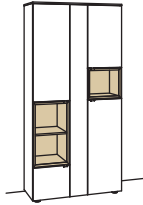

6 RASTER

H 207 cm

Vitrine andiamo home

5-türig
5 Holzböden, verstellbar
2 Konstruktionsböden
2 offene Fächer
(davon 1 Fach mit
Holzboden, fest)
Vormontiert,
3 Colli

B 100 cm
H 207 cm
T 43 cm

Bestell-Nr.: **H619-...L/R**

Lack / Holz

Glastür für offenes Fach li. für H619L	H857-5800L
Glastür für offenes Fach li. für H619R	H855-5800L
Glastür für offenes Fach re. für H619L	H855-5800R
Glastür für offenes Fach re. für H619R	H857-5800R
Eckaufpreis links für H619L	H867-0000L
Eckaufpreis links für H619R	H865-0000L
Eckaufpreis rechts für H619L	H865-0000R
Eckaufpreis rechts für H619R	H867-0000R
Eckaufpr.+Verglasung li. für H619L	H877-5800L
Eckaufpr.+Verglasung li. für H619R	H875-5800L
Eckaufpr.+Verglasung re. für H619L	H875-5800R
Eckaufpr.+Verglasung re. für H619R	H877-5800R
3x 1er Set LED-Beleuchtung	H901-0001 à
Ambiente Beleuchtung	H909-0036
Trafo	H915-0000
Untergestellbeleuchtung	H911-0004
Untergestell	H848-..04

Vitrine andiamo home

5-türig
5 Holzböden, verstellbar
2 Konstruktionsböden
2 Schubkästen mit Vollauszügen
2 offene Fächer
Vormontiert, 3 Colli

B 120 cm
H 207 cm
T 43 cm