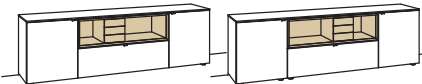

Bestell-Nr.: **H221-....L/R**

Lack / Holz

2x 1er Set LED-Beleuchtung H901-0001 à

Ambiente Beleuchtung H909-0015

Touchschalter dimmbar inkl. Trafo H915-0000

Untergestell H848-..11

Untergestellbeleuchtung H911-0011

Sideboard andiamo home

4 Schubkästen mit Vollauszügen
(zweigeteilt)
1 offenes Fach mit Schubkasteneinsatz
(nicht verstellbar)
Vormontiert, 3 Colli

B à 240 cm
H 71 cm
T 43 cm