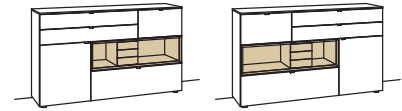

### Sideboard andiamo home

1-türig  
1 Holzboden, verstellbar  
3 Schubkästen mit Vollauszügen (zweigeteilt)  
1 Klappe  
1 offenes Fach mit Schubkasteneinsatz (nicht verstellbar)  
Aufgebaut

B à 180 cm  
H 105 cm  
T 43 cm