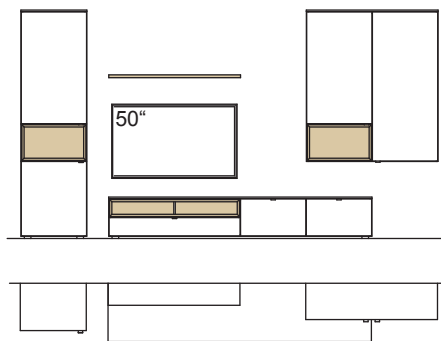

Kombination AH22-....L/R

R = spiegelseitig zur Abbildung (preisgleich)

B 380 cm  
H 207 cm  
T 53/43/33/20 cm

**KOMBI-GESAMTPREIS**

Lack / Holz

Kombination bestehend aus:

1x Vitrine andiamo home	H609-....L
1x Lowboard andiamo home	H168-....R
1x Wandboard andiamo home	H807-..00
1x Hängetype andiamo home	H763-....L