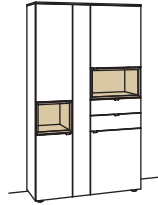

**Vitrine andiamo home**

5-türig  
5 Holzböden, verstellbar  
2 Konstruktionsböden  
2 Schubkästen mit Vollauszügen  
2 offene Fächer  
Vormontiert, 3 Colli

B 120 cm  
H 207 cm  
T 43 cm

Bestell-Nr.: **H620-...L/R**