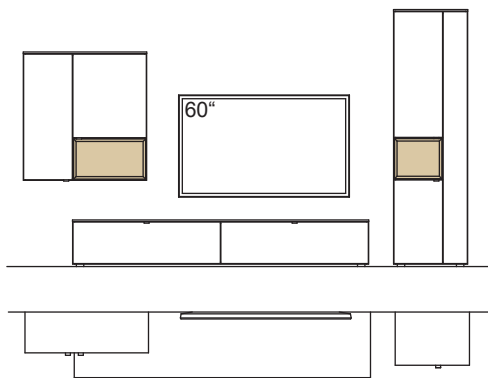

Wandboard immer in Holzfarbe, Ablage in Korpusfarbe.

Kombination AH12-....L/R

R = spiegelseitig zur Abbildung (preisgleich)

B 360 cm  
H 207 cm  
T 53/43/33 cm

**KOMBI-GESAMTPREIS**

Lack / Holz

Kombination bestehend aus: