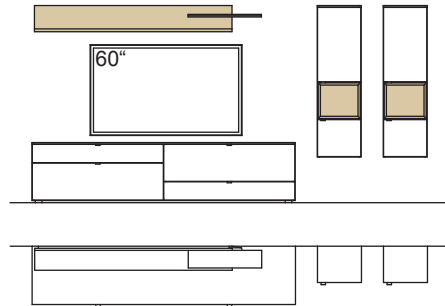

Kombination AH11-....L/R

R = spiegelseitig zur Abbildung (preisgleich)

B 360 cm
H 180 cm
T 53/33/23 cm

KOMBI-GESAMTPREIS

Lack / Holz

Kombination bestehend aus:

1x Lowboard andiamo home	H193-..00L
1x Wandboard andiamo home	H802-....L
2x Hängetype andiamo home	H752-....R

BELEUCHTUNG-PAKET:

Komplette Beleuchtung inkl. Trafo, Verlängerung u. Funkdimmer **HL11-0000**

BELEUCHTUNG für Einzelbestellungen:

1x Ambiente Beleuchtung, Lowboard	H909-0010
1x Ambiente Beleuchtung, Wandboard	H905-0003
2x 1er Set LED-Beleuchtung, Hängetype à	H901-0001
2x Trafo à	H915-0000
1x Extra Verlängerung	H916-0000
1x Funkdimmer-Set	0094-0032

Zusatzausstattung, wahlweise:

2x Glastür für offenes Fach für H752R, Hängetype à	H855-5800R
2x Eckaufpreis für H752R, Hängetype à	H865-0000R
2x Eckaufpreis+Verglasung für H752R, Hängetype à	H875-5800R
1x Untergestell, Lowboard	H848-..11
1x Untergestellbeleuchtung, Lowboard	H911-0011
1x Kabeldurchlass, Lowboard	H840-0000

Wandboard immer in Holzfarbe, Ablage in Korpusfarbe.