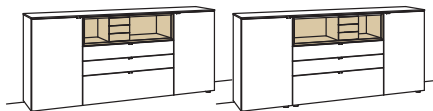

Bestell-Nr.:	H319-....L/R	à
Lack / Holz		
2x 1er Set LED-Beleuchtung	H901-0001 à	
Ambiente Beleuchtung	H909-0020	
Touchschalter dimmbar inkl. Trafo	H915-0000	
Untergestell	H848-..11	
Untergestellbeleuchtung	H911-0011	

Zusatzausstattung gegen Berechnung finden Sie auf ab Seite 227:

Wandboards, Paneele, Stollen, Glastüren, Eckaufpreise, LED-Beleuchtung, Trafo und Funkdimmer ...

Zusatzartikel zur Einbindung der Beleuchtung in Ihr SmartHome-System finden Sie auf S. 232.

Achtung: ZigBee-Bridge/ZigBee-Hub erforderlich!

Sonderanfertigungen (Breiten-, Höhen und Tiefenkürzungen) auf Anfrage möglich!
Keine Sonderfarbtöne möglich!

Pflegeset 1 für normal geölte Oberflächen:

Bestell-Nr.: 0000-1427

Pflegeset 2 für hell geölte Oberflächen:

Bestell-Nr.: 0000-1428

Pflegeset 3 für Oberfläche Eiche rustico:

Bestell-Nr.: 0000-1430