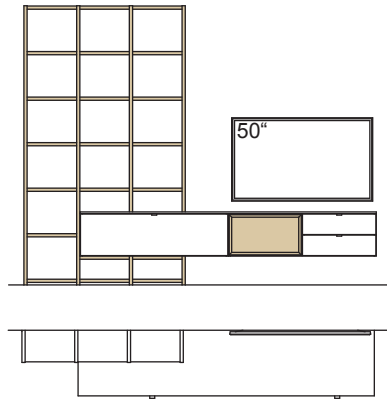

Kombination AH43-....L/R

R = spiegelseitig zur Abbildung (preisgleich)

B 285 cm
H 226 cm
T 53/26 cm

KOMBI-GESAMTPREIS

Lack / Holz

Kombination bestehend aus:

1x	Stollen andiamo home, links	H825-..00L
7x	Regalboden andiamo home	H828-..00
1x	Stollen andiamo home, mittig	H825-..00M
7x	Regalboden andiamo home	H828-..00
1x	Stollen andiamo home, mittig	H825-..00M
1x	Aufpreis, Stollenkürzung	9999-9974
7x	Regalboden andiamo home	H828-..00
1x	Stollen andiamo home, rechts	H825-..00R
1x	Aufpreis, Stollenkürzung	9999-9974
1x	Hängelowboard andiamo home	H097-....R

BELEUCHTUNGS-PAKET:

Komplette Beleuchtung inkl. Trafo, Verlängerung u. Funkdimmer **HL43-0000**

BELEUCHTUNG für Einzelbestellungen:

4x	1er Set LED-Beleuchtung, Regalboden/Hängelowboard à	H901-0001
1x	Trafo	H915-0000
1x	Extra Verlängerung	H916-0000
1x	Funkdimmer-Set	0094-0032

Zusatzausstattung, wahlweise:

1x	Glastür für Fach H097R, Hängelowboard	H856-5800L
1x	Kabeldurchlass, Hängelowboard	H840-0000

Stollen und Regalböden immer in Holzfarbe.