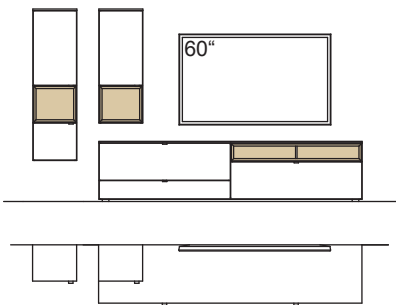

optional für offene Fächer:

- Eckfach
- Glastüren

9. Stelle der Bestell-Nr.:

- L=abgebildete Wand
- R= spiegelseitige Wand

Kombination AH05-....L/R

R = spiegelseitig zur Abbildung (preisgleich)

B	287 cm
H	180 cm
T	53/43/33/20 cm