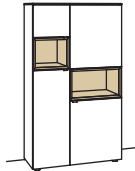

Vitrine andiamo home

4-türig
4 Holzböden, verstellbar
2 offene Fächer
Vormontiert, 3 Colli

B 100 cm
H 173 cm
T 43 cm

Bestell-Nr.: **H515-....L/R**

Lack / Holz

Glastür für offenes Fach für H515L	H856-5800R
Glastür für offenes Fach für H515R	H856-5800L
Eckaufpreis für H515L	H866-0000R
Eckaufpreis für H515R	H866-0000L
Eckaufpreis+Verglasung für H515L	H876-5800R
Eckaufpreis+Verglasung für H515R	H876-5800L
1er Set LED-Beleuchtung	H901-0001
Ambiente Beleuchtung	H909-0031
Trafo	H915-0000
Untergestell	H848-..04
Untergestellbeleuchtung	H911-0004

Bestell-Nr.: **H516-....L/R**

Lack / Holz

Glastür für offenes Fach li. für H516L	H855-5800L
Glastür für offenes Fach re. für H516L	H856-5800R
Glastür für offenes Fach li. für H516R	H856-5800L
Glastür für offenes Fach re. für H516R	H855-5800R
Eckaufpreis links für H516L	H865-0000L
Eckaufpreis rechts für H516L	H866-0000R
Eckaufpreis links für H516R	H866-0000L
Eckaufpreis rechts für H516R	H865-0000R
Eckaufpr.+Verglasung li. für H516L	H875-5800L
Eckaufpr.+Verglasung re. für H516L	H876-5800R
Eckaufpr.+Verglasung li. für H516R	H876-5800L
Eckaufpr.+Verglasung re. für H516R	H875-5800R
2x 1er Set LED-Beleuchtung	H901-0001 à
Ambiente Beleuchtung	H909-0031
Trafo	H915-0000
Untergestell	H848-..04
Untergestellbeleuchtung	H911-0004

Zusatzausstattung gegen Berechnung finden Sie auf den Seiten 33 - 38:

Wandboards, Paneele, Stollen, Glastüren, Eckaufpreise, TV-Zubehör, LED-Beleuchtung, Trafo und Funkdimmer ...

Pflegeset 1 für normal geölte Oberflächen:

Bestell-Nr.: **0000-1427**

Pflegeset 2 für hell geölte Oberflächen:

Bestell-Nr.: **0000-1428**

Pflegeset 3 für Oberfläche Eiche rustico:

Bestell-Nr.: **0000-1430**