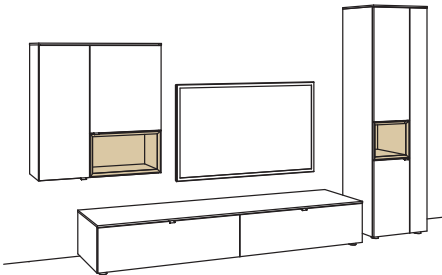

Kombination AH12-....L/R

R = spiegelseitig zur Abbildung (preisgleich)

B 360 cm
H 207 cm
T 53/43/33 cm

KOMBI-GESAMTPREIS

Lack / Holz

Kombination bestehend aus:

1x Hängetype andiamo home	H743-....R
1x Lowboard andiamo home	H166-..00L
1x Vitrine andiamo home	H612-....R

BELEUCHTUNGS-PAKET:

Komplette Beleuchtung inkl. Trafo, Verlängerung u. Funkdimmer **HL12-0000**

BELEUCHTUNG für Einzelbestellungen:

2x 1er Set LED-Beleuchtung, Hängetype/Vitrine à	H901-0001
1x Ambiente Beleuchtung, Lowboard	H909-0005
1x Ambiente Beleuchtung, Vitrine	H909-0034
2x Touchschalter dimmbar inkl. Trafo à	H915-0000
1x Extra Verlängerung	H916-0000
1x Funkdimmer-Set	0094-0032

Zusatzausstattung, wahlweise:

1x Glastür für offenes Fach H743R, Hängetype	H856-5800R
1x Glastür für offenes Fach für H612R, Vitrine	H855-5800L
1x Eckaufpreis für H743R, Hängetype	H866-0000R
1x Eckaufpreis für H612R, Vitrine	H865-0000L
1x Eckaufpreis+Verglasung für H743R, Hängetype	H876-5800R
1x Eckaufpreis+Verglasung für H612R, Vitrine	H875-5800L
1x Untergestell, Lowboard	H848-..11
1x Untergestellbeleuchtung, Lowboard	H911-0011
1x Untergestell, Vitrine	H848-..02
1x Untergestellbeleuchtung, Vitrine	H911-0002
1x Kabeldurchlass, Lowboard	H840-0000