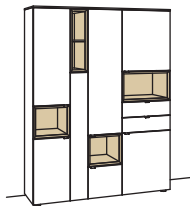

Bestell-Nr.: **H622-...L/R**

Lack / Holz

Glastür für offenes Fach li. für H622L	H855-5800L
Glastür für offenes Fach li. für H622R	H856-5800L
Glastür für offenes Fach mi. für H622L	H855-5800L
Glastür für offenes Fach mi. für H622R	H855-5800R
Glastür für offenes Fach re. für H622L	H856-5800R
Glastür für offenes Fach re. für H622R	H855-5800R
Eckaufpreis li. für H622L	H865-0000L
Eckaufpreis links für H622R	H866-0000L
Eckaufpreis rechts für H622L	H866-0000R
Eckaufpreis rechts für H622R	H865-0000R
Eckaufpr.+Verglasung li. für H622L	H875-5800L
Eckaufpr.+Verglasung li. für H622R	H876-5800L
Eckaufpr.+Verglasung re. für H622L	H876-5800R
Eckaufpr.+Verglasung re. für H622R	H875-5800R
5x 1er Set LED-Beleuchtung	H901-0001 à
Ambiente Beleuchtung	H909-0038
Trafo	H915-0000
Untergestellbeleuchtung	H911-0007
Untergestell	H848-..07

Zusatzausstattung gegen Berechnung finden

Sie auf den Seiten 33 - 38:

Wandboards, Paneele, Stollen, Glastüren,
Eckaufpreise, TV-Zubehör, LED-Beleuchtung,
Trafo und Funkdimmer ...

Pflegeset 1 für normal geölte Oberflächen:

Bestell-Nr.: **0000-1427**

Pflegeset 2 für hell geölte Oberflächen:

Bestell-Nr.: **0000-1428**

Pflegeset 3 für Oberfläche Eiche rustico:

Bestell-Nr.: **0000-1430**