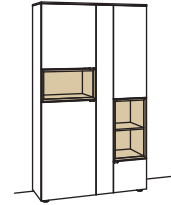

Bestell-Nr.: **H621-...L/R**

Lack / Holz

Glastür für offenes Fach li. für H621L	H856-5800L
Glastür für offenes Fach li. für H621R	H857-5800L
Glastür für offenes Fach re. für H621L	H857-5800R
Glastür für offenes Fach re. für H621R	H856-5800R
Eckaufpreis links für H621L	H866-0000L
Eckaufpreis links für H621R	H867-0000L
Eckaufpreis rechts für H621L	H867-0000R
Eckaufpreis rechts für H621R	H866-0000R
Eckaufpr.+Verglasung li. für H621L	H876-5800L
Eckaufpr.+Verglasung li. für H621R	H877-5800L
Eckaufpr.+Verglasung re. für H621L	H877-5800R
Eckaufpr.+Verglasung re. für H621R	H876-5800R
3x 1er Set LED-Beleuchtung	H901-0001 à
Ambiente Beleuchtung	H909-0037
Trafo	H915-0000
Untergestellbeleuchtung	H911-0005
Untergestell	H848-..05

Vitrine andiamo home

7-türig
7 Holzböden, verstellbar
3 Konstruktionsböden
2 Schubkästen mit Vollauszügen
4 offene Fächer (kleines Fach
oben mit Holzboden, fest)
Vormontiert,
4 Colli

B 160 cm
H 207 cm
T 43 cm