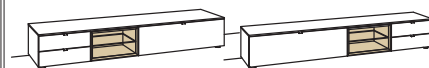

ANDIAMO HOME

Lieferbare Ausführungen (bitte ergänzen Sie die Bestellnummer):

Korpus + Front (5. + 6. Stelle)

- 36 - Lack schiefergrau matt
- 37 - Lack kristallweiß matt

Offene Fächer (7. + 8. Stelle)

- 03 - Eiche rustico hell geölt
- 07 - Eiche hell geölt
- 42 - Colorado Nussbaum geölt
- 72 - Wildeiche hell soft gebürstet geölt

optional für offene Fächer:

- Eckfach
- Glastüren

1 RASTER H 37 cm

LOWBOARD

Lowboard andiamo home

2 Schubkästen mit Vollauszügen
1 offenes Fach mit 1 Glasboden
(Belastbarkeit bis 8 kg)
Aufgebaut

B 180 cm
H 37 cm
T 43/53 cm

Innenmaße für offenes Fach:
BxHxT 542x284x360 mm

Bestell-Nr.: **H114-....** | T 43 cm
H164-.... | T 53 cm

H114- Lack / Holz	
H164- Lack / Holz	
Glastür offenes Fach H114 / H164	H856-5800R
1er Set LED-Beleuchtung	H901-0001
Ambiente Beleuchtung	H909-0004
Touchschalter dimmbar inkl. Trafo	H915-0000
Untergestell	H848-.08
Untergestellbeleuchtung	H911-0008
Kabeldurchlass	H840-0000

Lowboard andiamo home

1 Schubkasten mit Vollauszug
(zweigeteilt)
1 Klappe (Fach zweigeteilt)
Vormontiert, 3 Colli

B à 240 cm
H 37 cm
T 43/53 cm

Bestell-Nr.: **H116-..00L/R** | T 43 cm
H166-..00L/R | T 53 cm

H116- Lack	
H166- Lack	
Ambiente Beleuchtung	H909-0005
Touchschalter dimmbar inkl. Trafo	H915-0000
Untergestell	H848-.11
Untergestellbeleuchtung	H911-0011
Kabeldurchlass	H840-0000

Lowboard andiamo home

2 Schubkästen mit Vollauszügen
(zweigeteilt)
1 Klappe (Fach zweigeteilt)
Vormontiert, 3 Colli

B à 240 cm
H 37 cm
T 43/53 cm

Bestell-Nr.: **H117-..00L/R** | T 43 cm
H167-..00L/R | T 53 cm

H117- Lack	
H167- Lack	
Ambiente Beleuchtung	H909-0005
Touchschalter dimmbar inkl. Trafo	H915-0000
Untergestell	H848-.11
Untergestellbeleuchtung	H911-0011
Kabeldurchlass	H840-0000

Lowboard andiamo home