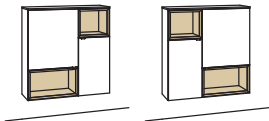

Bestell-Nr.:	H744-....L/R	à
Lack / Holz		
Glastür für offenes Fach li. H744L	H856-5800L	
Glastür für offenes Fach re. H744L	H855-5800R	
Glastür für offenes Fach li. H744R	H855-5800L	
Glastür für offenes Fach re. H744R	H856-5800R	
Eckaufpreis links für H744L	H866-0000L	
Eckaufpreis rechts für H744L	H865-0000R	
Eckaufpreis links für H744R	H865-0000L	
Eckaufpreis rechts für H744R	H866-0000R	
Eckaufpr.+Verglasung li. für H744L	H876-5800L	
Eckaufpr.+Verglasung re. für H744L	H875-5800R	
Eckaufpr.+Verglasung li. für H744R	H875-5800L	
Eckaufpr.+Verglasung re. für H744R	H876-5800R	
2x 1er Set LED-Beleuchtung	H901-0001 à	
Touchschalter dimmbar inkl. Trafo	H915-0000	

Hängetype andiamo home

3-türig
2 Holzböden, verstellbar
1 Konstruktionsboden
2 offene Fächer
Belastbarkeit bis 40 kg
Aufgebaut

B à 120 cm
H 104 cm
T 33 cm