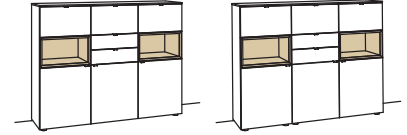

Bestell-Nr.:	H431-....L/R	à
Lack / Holz		
Glastür für offenes Fach links	H856-5800L	
Glastür für offenes Fach rechts	H856-5800R	
Eckaufpreis für offenes Fach links	H866-0000L	
Eckaufpreis für offenes Fach rechts	H866-0000R	
Eckaufpreis+Verglasung links	H876-5800L	
Eckaufpreis+Verglasung rechts	H876-5800R	
2x 1er Set LED-Beleuchtung	H901-0001 à	
Ambiente Beleuchtung	H909-0026	
Touchschalter dimmbar inkl. Trafo	H915-0000	
Untergestell	H848-..08	
Untergestellbeleuchtung	H911-0008	

Highboard andiamo home

3-türig
6 Holzböden, verstellbar
2 Schubkästen mit Vollauszügen
1 offenes Fach mit Schubkasteneinsatz
(nicht verstellbar)
Vormontiert, 3 Colli

B à 180 cm
H 139 cm
T 43 cm