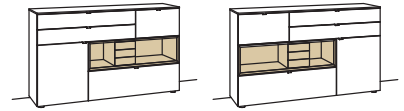

Sideboard andiamo home

1-türig
1 Holzboden, verstellbar
3 Schubkästen mit Vollauszügen (zweigeteilt)
1 Klappe
1 offenes Fach mit Schubkasteneinsatz (nicht verstellbar)
Aufgebaut

B à 180 cm
H 105 cm
T 43 cm