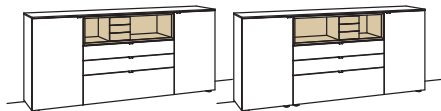

Bestell-Nr.:	H319-....L/R	à
Lack / Holz		
2x 1er Set LED-Beleuchtung	H901-0001 à	
Ambiente Beleuchtung	H909-0020	
Trafo	H915-0000	
Untergestell	H848-..11	
Untergestellbeleuchtung	H911-0011	

Zusatzausstattung gegen Berechnung finden Sie auf den Seiten 208 - 213:

Wandboards, Paneele, Stollen, Glastüren, Eckaufpreise, TV-Zubehör, LED-Beleuchtung, Trafo und Funkdimmer ...

Pflegeset 1 für normal geölte Oberflächen: Bestell-Nr.: 0000-1427

Pflegeset 2 für hell geölte Oberflächen: Bestell-Nr.: 0000-1428

Pflegeset 3 für Oberfläche Eiche rustico: Bestell-Nr.: 0000-1430