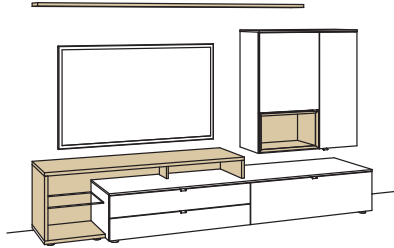

ANDIAMO HOME

Lieferbare Ausführungen (bitte ergänzen Sie die Bestellnummer):

Korpus + Front (5. + 6. Stelle der Bestell-Nr.)

36 - Lack schiefergrau matt

37 - Lack kristallweiß matt

Offene Fächer (7. + 8. Stelle der Bestell-Nr.)

03 - Eiche rustico hell geölt

07 - Eiche hell geölt

42 - Colorado Nussbaum geölt

72 - Wildeiche hell soft gebürstet geölt

76 - Santanaeiche hell geölt

optional für offene Fächer:

- Eckfach
- Glastüren

9. Stelle der Bestell-Nr.:

L= abgebildete Wand

R= spiegelseitige Wand

Kombination AH05-....L/R

R = spiegelseitig zur Abbildung (preisgleich)

B 287 cm
H 180 cm
T 53/43/33/20 cm

KOMBI-GESAMTPREIS

Lack / Holz

Kombination bestehend aus:

1x	Lowboard andiamo home	H167-..00L
1x	Aufsatzkonsole mit Ecke andiamo home	H844-...L
1x	Wandboard andiamo home	H809-..00
1x	Hängetype andiamo home	H743-...L

BELEUCHTUNGS-PAKET:

Komplette Beleuchtung inkl. Trafo, Verlängerung u. Funkdimmer **HL05-0000**

BELEUCHTUNG für Einzelbestellungen:

1x	3er Set LED-Beleuchtung, Aufsatzkonsole	H901-0003
1x	4er Set LED-Beleuchtung, Wandboard	H901-0004
1x	1er Set LED-Beleuchtung, Hängetype	H901-0001
2x	Trafo à	H915-0000
1x	Extra Verlängerung	H916-0000
1x	Funkdimmer-Set	0094-0032

Zusatzausstattung, wahlweise:

1x	Glastür für offenes Fach H743L, Hängetype	H856-5800L
1x	Eckaufpreis für H743L, Hängetype	H866-0000L
1x	Eckaufpreis+Verglasung für H743L, Hängetype	H876-5800L
2x	Kabeldurchlass, Aufsatzkonsole / Lowboard à	H840-0000

Konsole und Wandboard immer in Holzfarbe.

Kombination AH10-....L/R

R = spiegelseitig zur Abbildung (preisgleich)

B 300 cm
H 175 cm
T 53/33 cm