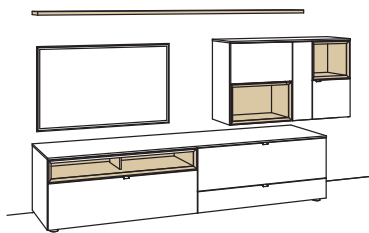

Kombination AH04-....L/R

R = spiegelseitig zur Abbildung (preisgleich)

B 280 cm
H 160 cm
T 53/33/20 cm

KOMBI-GESAMTPREIS

Lack / Holz

Kombination bestehend aus:

1x Lowboard andiamo home	H194-....R
1x Wandboard andiamo home	H809-..00
1x Hängetype andiamo home	H726-....R

BELEUCHTUNGS-PAKET:

Komplette Beleuchtung inkl. Trafo, Verlängerung u. Funkdimmer **HL04-0000**

BELEUCHTUNG für Einzelbestellungen:

4x 1er Set LED-Beleuchtung, Lowboard/Hängetype à	H901-0001
1x 4er Set LED-Beleuchtung, Wandboard	H901-0004
1x Ambiente Beleuchtung, Lowboard	H909-0010
2x Trafo à	H915-0000
1x Extra Verlängerung	H916-0000
1x Funkdimmer-Set	0094-0032

Zusatzausstattung, wahlweise:

1x Glastür offenes Fach li. H726R, Hängetype	H856-5800L
1x Glastür für offenes Fach re. H726R, Hängetype	H855-5800R
1x Eckaufpreis links für H726R, Hängetype	H866-0000L
1x Eckaufpreis rechts für H726R, Hängetype	H865-0000R
1x Eckaufpr.+Verglasung li. für H726R, Hängetype	H876-5800L
1x Eckaufpr.+Verglasung re. für H726R, Hängetype	H875-5800R
1x Untergestell, Lowboard	H848-..11
1x Untergestellbeleuchtung, Lowboard	H911-0011
1x Kabeldurchlass, Lowboard	H840-0000

Wandboard immer in Holzfarbe.