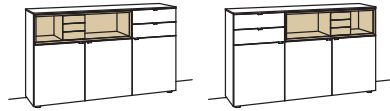

Bestell-Nr.:	H316-....L/R	à
Lack / Holz		
2x 1er Set LED-Beleuchtung	H901-0001 à	
Ambiente Beleuchtung	H909-0019	
Trafo	H915-0000	
Untergestell	H848-..08	
Untergestellbeleuchtung	H911-0008	

Sideboard andiamo home

1-türig
1 Holzboden, verstellbar
3 Schubkästen mit Vollauszügen (zweigeteilt)
1 Klappe
1 offenes Fach mit Schubkasteneinsatz (nicht verstellbar)
Aufgebaut

B à 180 cm
H 105 cm
T 43 cm