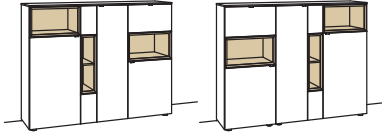

ANDIAMO HOME

Lieferbare Ausführungen (bitte ergänzen Sie die Bestellnummer):

Korpus + Front (5. + 6. Stelle der Bestell-Nr.)

36 - Lack schiefergrau matt

37 - Lack kristallweiß matt

Offene Fächer (7. + 8. Stelle der Bestell-Nr.)

03 - Eiche rustico hell geölt

07 - Eiche hell geölt

42 - Colorado Nussbaum geölt

72 - Wildeiche hell soft gebürstet geölt

76 - Santanaeiche hell geölt

optional für offene Fächer:

- Eckfach

- Glastüren

4 RASTER

H 139 cm

HIGHBOARD

Highboard andiamo home

5-türig
4 Holzböden, verstellbar
2 Konstruktionsböden
1 Klappe
3 offene Fächer
(Fach mittig mit
1 Holzboden, fest)
Vormontiert,
3 Colli

B à 180 cm
H 139 cm
T 43 cm

Bestell-Nr.: **H429-....L/R**

Lack / Holz

Glastür für offenes Fach links	H856-5800L
Glastür für offenes Fach rechts	H856-5800R
Eckaufpreis für offenes Fach links	H866-0000L
Eckaufpreis für offenes Fach rechts	H866-0000R
Eckaufpreis+Verglasung links	H876-5800L
Eckaufpreis+Verglasung rechts	H876-5800R
4x 1er Set LED-Beleuchtung	H901-0001 à
Ambiente Beleuchtung	H909-0026
Trafo	H915-0000
Untergestell	H848-.08
Untergestellbeleuchtung	H911-0008

Highboard andiamo home

3-türig
5 Holzböden, verstellbar
2 Konstruktionsböden
2 Schubkästen mit Vollauszügen
2 offene Fächer,
(davon 1 Fach mit 3 Holzböden, fest)
Vormontiert, 3 Colli

B à 180 cm
H 139 cm
T 43 cm