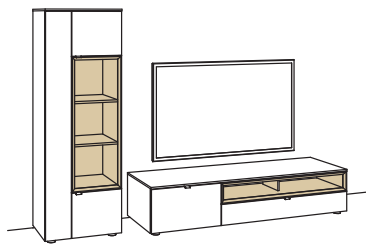

Wandboard immer in Holzfarbe.

Kombination AH02-....L/R

R = spiegelseitig zur Abbildung (preisgleich)

B 260 cm
H 173 cm
T 53/43 cm

KOMBI-GESAMTPREIS

Lack / Holz

Kombination bestehend aus:

| | |
|--------------------------|-----------|
| 1x Vitrine andiamo home | H513-...L |
| 1x Lowboard andiamo home | H163-...L |