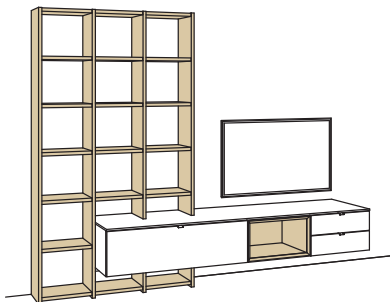

Kombination AH43-....L/R

R = spiegelseitig zur Abbildung (preisgleich)

B 285 cm
H 226 cm
T 53/26 cm

KOMBI-GESAMTPREIS

Lack / Holz

Kombination bestehend aus:

| | | |
|----|------------------------------|------------|
| 1x | Stollen andiamo home, links | H825-..00L |
| 7x | Regalboden andiamo home | H828-..00 |
| 1x | Stollen andiamo home, mittig | H825-..00M |
| 7x | Regalboden andiamo home | H828-..00 |
| 1x | Stollen andiamo home, mittig | H825-..00M |
| 1x | Aufpreis, Stollenkürzung | 9999-9974 |
| 7x | Regalboden andiamo home | H828-..00 |
| 1x | Stollen andiamo home, rechts | H825-..00R |
| 1x | Aufpreis, Stollenkürzung | 9999-9974 |
| 1x | Hängelowboard andiamo home | H097-...R |