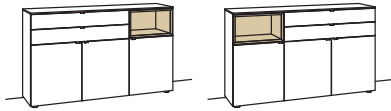

ANDIAMO HOME

Lieferbare Ausführungen (bitte ergänzen Sie die Bestellnummer):

Korpus + Front (5. + 6. Stelle der Bestell-Nr.)

36 - Lack schiefergrau matt

37 - Lack kristallweiß matt

Offene Fächer (7. + 8. Stelle der Bestell-Nr.)

03 - Eiche rustico hell geölt

07 - Eiche hell geölt

42 - Colorado Nussbaum geölt

72 - Wildeiche hell soft gebürstet geölt

76 - Santanaeiche hell geölt

optional für offene Fächer:

- Eckfach
- Glastüren

3 RASTER

H 105 cm

SIDEBOARD

Sideboard andiamo home

3-türig
3 Holzböden, verstellbar
2 Schubkästen mit Vollauszügen (zweigeteilt)
1 offenes Fach
Aufgebaut

B à 180 cm
H 105 cm
T 43 cm

Bestell-Nr.:	H315-....L/R	à
Lack / Holz		
Glastür für offenes Fach für H315L	H856-5800R	
Glastür für offenes Fach für H315R	H856-5800L	
Eckaufpreis für H315L	H866-0000R	
Eckaufpreis für H315R	H866-0000L	
Eckaufpreis+Verglasung für H315L	H876-5800R	
Eckaufpreis+Verglasung für H315R	H876-5800L	
1er Set LED-Beleuchtung	H901-0001	
Ambiente Beleuchtung	H909-0019	
Trafo	H915-0000	
Untergestell	H848-..08	
Untergestellbeleuchtung	H911-0008	

Sideboard andiamo home

3-türig
3 Holzböden, verstellbar
2 Schubkästen mit Vollauszügen
1 offenes Fach mit Schubkasteneinsatz (nicht verstellbar)
Aufgebaut

B à 180 cm
H 105 cm
T 43 cm