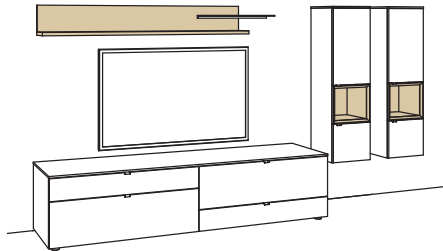

9. Stelle der Bestell-Nr.:

- L= abgebildete Wand
- R= spiegelseitige Wand

Kombination AH11-....L/R

R = spiegelseitig zur Abbildung (preisgleich)

B 360 cm
H 180 cm
T 53/33/23 cm

KOMBI-GESAMTPREIS

Lack / Holz