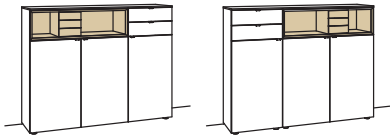

Bestell-Nr.: **H432-....L/R**

Lack / Holz

2x 1er Set LED-Beleuchtung	H901-0001 à
Ambiente Beleuchtung	H909-0026
Trafo	H915-0000
Untergestell	H848-.08
Untergestellbeleuchtung	H911-0008

Highboard andiamo home

3-türig
3 Holzböden, verstellbar
2 Schubkästen mit Vollauszügen
3 Klappen
1 offenes Fach mit Schubkasteneinsatz
(nicht verstellbar)
Aufgebaut
Vormontiert, 3 Colli

B à 180 cm
H 139 cm
T 43 cm