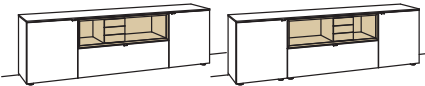

Bestell-Nr.: **H221-....L/R**

Lack / Holz

2x 1er Set LED-Beleuchtung	H901-0001	à
Ambiente Beleuchtung	H909-0015	
Touchschalter dimmbar inkl. Trafo	H915-0000	
Untergestell	H848-..11	
Untergestellbeleuchtung	H911-0011	

Sideboard andiamo home

4 Schubkästen mit Vollauszügen
(zweigeteilt)
1 offenes Fach mit Schubkasteneinsatz
(nicht verstellbar)
Vormontiert, 3 Colli

B à 240 cm
H 71 cm
T 43 cm