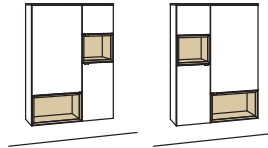

Hängetype andiamo home

3-türig

3 Holzböden, verstellbar

2 offene Fächer

Belastbarkeit bis 40 kg

Aufgebaut