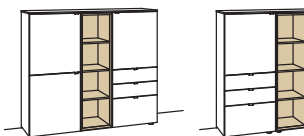

Highboard andiamo home

- 3-türig
- 3 Holzböden, verstellbar
- 1 Konstruktionsboden
- 3 Schubkästen mit Vollauszügen
- 1 offenes Fach mit
- 3 Holzböden, fest
- Vormontiert, 3 Colli

B à 160 cm
H 139 cm
T 43 cm