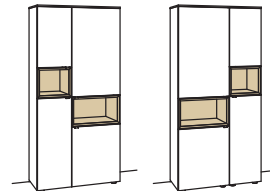

Vitrine andiamo home

4-türig
6 Holzböden, verstellbar
2 offene Fächer
Vormontiert,
3 Colli

B à 100 cm
H 207 cm
T 43 cm

Bestell-Nr.: **H618-....L/R**

Lack / Holz	
Glastür für offenes Fach li. für H618L	H855-5800L
Glastür für offenes Fach re. für H618L	H856-5800R
Glastür für offenes Fach li. für H618R	H856-5800L
Glastür für offenes Fach re. für H618R	H855-5800R
Eckaufpreis links für H618L	H865-0000L
Eckaufpreis rechts für H618L	H866-0000R
Eckaufpreis links für H618R	H866-0000L
Eckaufpreis rechts für H618R	H865-0000R
Eckaufpr.+Verglasung li. für H618L	H875-5800L
Eckaufpr.+Verglasung re. für H618L	H876-5800R
Eckaufpr.+Verglasung li. für H618R	H876-5800L
Eckaufpr.+Verglasung re. für H618R	H875-5800R
2x 1er Set LED-Beleuchtung	H901-0001 à
Ambiente Beleuchtung	H909-0036
Trafo	H915-0000
Untergestell	H848-..04
Untergestellbeleuchtung	H911-0004