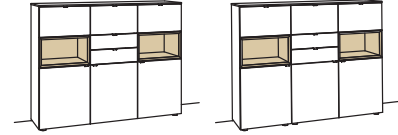

Bestell-Nr.: **H431-....L/R**

Lack / Holz

Glastür für offenes Fach links	H856-5800L
Glastür für offenes Fach rechts	H856-5800R
Eckaufpreis für offenes Fach links	H866-0000L
Eckaufpreis für offenes Fach rechts	H866-0000R
Eckaufpreis+Verglasung links	H876-5800L
Eckaufpreis+Verglasung rechts	H876-5800R
2x 1er Set LED-Beleuchtung	H901-0001 à
Ambiente Beleuchtung	H909-0026
Trafo	H915-0000
Untergestell	H848-.08
Untergestellbeleuchtung	H911-0008

Highboard andiamo home

3-türig
6 Holzböden, verstellbar
2 Schubkästen mit Vollauszügen
1 offenes Fach mit Schubkasteneinsatz
(nicht verstellbar)
Vormontiert, 3 Colli

B à 180 cm
H 139 cm
T 43 cm