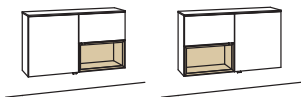

H 70 cm

HÄNGETYPE

Hängetype andiamo home

2-türig
1 Holzboden, verstellbar
1 offenes Fach
Belastbarkeit bis 30 kg
Aufgebaut

B à 120 cm
H 70 cm
T 33 cm

Hängetype andiamo home

3-türig
1 Konstruktionsboden
2 offene Fächer
Belastbarkeit bis 30 kg
Aufgebaut