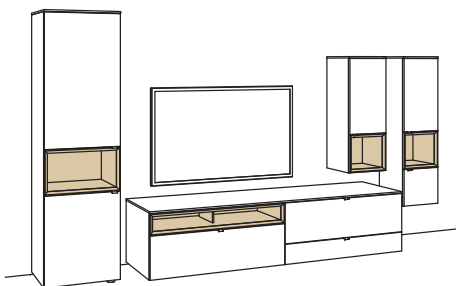

Kombination AH21-....L/R

R = spiegelseitig zur Abbildung (preisgleich)

B	380 cm
H	207 cm
T	53/43/33 cm

KOMBI-GESAMTPREIS

Lack / Holz

Kombination bestehend aus:

1x	Vitrine andiamo home	H609-...L
1x	Lowboard andiamo home	H194-...R
1x	Hängetype andiamo home	H733-...R
1x	Hängetype andiamo home	H752-...R

BELEUCHTUNGS-PAKET:

Komplette Beleuchtung inkl. Trafo, Verlängerung u. Funkdimmer **HL21-0000**

BELEUCHTUNG für Einzelbestellungen:

5x	1er Set LED-Beleuchtung, Vitrine/Lowboard/Hängetype à	H901-0001
1x	Ambiente Beleuchtung, Vitrine	H909-0034
1x	Ambiente Beleuchtung, Lowboard	H909-0010
2x	Touchschalter dimmbar inkl. Trafo à	H915-0000
1x	Extra Verlängerung	H916-0000
1x	Funkdimmer-Set	0094-0032

Zusatzausstattung, wahlweise:

1x	Glastür für offenes Fach für H609L, Vitrine	H856-5800L
1x	Glastür für offenes Fach H733R, Hängetype	H855-5800R
1x	Glastür für offenes Fach für H752R, Hängetype	H855-5800R
1x	Eckaufpreis für H609L, Vitrine	H866-0000L
1x	Eckaufpreis für H733R, Hängetype	H865-0000R
1x	Eckaufpreis für H752R, Hängetype	H865-0000R
1x	Eckaufpreis+Verglasung für H609L, Vitrine	H876-5800L
1x	Eckaufpreis+Verglasung für H733R, Hängetype	H875-5800R
1x	Eckaufpreis+Verglasung für H752R, Hängetype	H875-5800R
1x	Untergestell, Vitrine	H848-..02
1x	Untergestellbeleuchtung, Vitrine	H911-0002
1x	Untergestell, Lowboard	H848-..11
1x	Untergestellbeleuchtung, Lowboard	H911-0011
1x	Kabeldurchlass, Lowboard	H840-0000