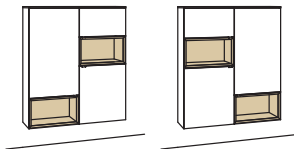

Hängetype andiamo home

3-türig

3 Holzböden, verstellbar

2 offene Fächer

Belastbarkeit bis 40 kg

Aufgebaut

B à 120 cm

H 138 cm