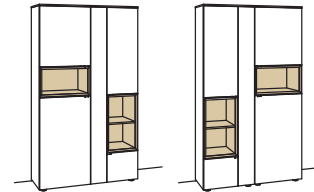

Bestell-Nr.:	H621-....L/R	à
Lack / Holz		
Glastür für offenes Fach li. für H621L	H856-5800L	
Glastür für offenes Fach re. für H621L	H857-5800R	
Glastür für offenes Fach li. für H621R	H857-5800L	
Glastür für offenes Fach re. für H621R	H856-5800R	
Eckaufpreis links für H621L	H866-0000L	
Eckaufpreis rechts für H621L	H867-0000R	
Eckaufpreis links für H621R	H867-0000L	
Eckaufpreis rechts für H621R	H866-0000R	
Eckaufpr.+Verglasung li. für H621L	H876-5800L	
Eckaufpr.+Verglasung re. für H621L	H877-5800R	
Eckaufpr.+Verglasung li. für H621R	H877-5800L	
Eckaufpr.+Verglasung re. für H621R	H876-5800R	
3x 1er Set LED-Beleuchtung	H901-0001 à	
Ambiente Beleuchtung	H909-0037	
Touchschalter dimmbar inkl. Trafo	H915-0000	
Untergestell	H848-..05	
Untergestellbeleuchtung	H911-0005	

Vitrine andiamo home

- 7-türig
- 7 Holzböden, verstellbar
- 3 Konstruktionsböden
- 2 Schubkästen mit Vollauszügen
- 4 offene Fächer (kleines Fach oben mit Holzboden, fest)
- Vormontiert,
- 4 Colli

B à 160 cm
H 207 cm
T 43 cm