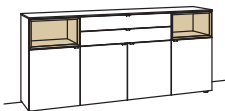

Bestell-Nr.: **H318-....**

Lack / Holz

Glastür für offenes Fach links	H856-5800L
Glastür für offenes Fach rechts	H856-5800R
Eckaufpreis links	H866-0000L
Eckaufpreis rechts	H866-0000R
Eckaufpreis+Verglasung links	H876-5800L
Eckaufpreis+Verglasung rechts	H876-5800R
2x 1er Set LED-Beleuchtung	H901-0001 à
Ambiente Beleuchtung	H909-0020
Touchschalter dimmbar inkl. Trafo	H915-0000
Untergestell	H848-..11
Untergestellbeleuchtung	H911-0011

Sideboard andiamo home

2-türig
4 Holzböden, verstellbar
3 Schubkästen mit Vollauszügen (zweigeteilt)
1 offenes Fach mit Schubkasteneinsatz (nicht verstellbar)
Vormontiert, 3 Colli

B à 240 cm
H 105 cm
T 43 cm