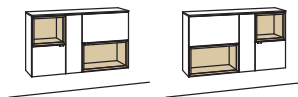

Hängetype andiamo home

3-türig
1 Konstruktionsboden
2 offene Fächer
Belastbarkeit bis 30 kg
Aufgebaut

B à 120 cm
H 70 cm
T 33 cm