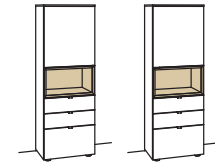

Anschlag links Anschlag rechts

Bestell-Nr.: **H508-....L/R**

Lack / Holz	
Glastür für offenes Fach für H508L	H856-5800L
Glastür für offenes Fach für H508R	H856-5800R
Eckaufpreis für H508L	H866-0000L
Eckaufpreis für H508R	H866-0000R
Eckaufpreis+Verglasung für H508L	H876-5800L
Eckaufpreis+Verglasung für H508R	H876-5800R
1er Set LED-Beleuchtung	H901-0001
Ambiente Beleuchtung	H909-0029
Touchschalter dimmbar inkl. Trafo	H915-0000
Untergestell	H848-..02
Untergestellbeleuchtung	H911-0002

Vitrine andiamo home

3-türig
2 Holzböden, verstellbar
2 Konstruktionsböden
1 offenes Fach
Aufgebaut

B à 60 cm
H 173 cm
T 43 cm