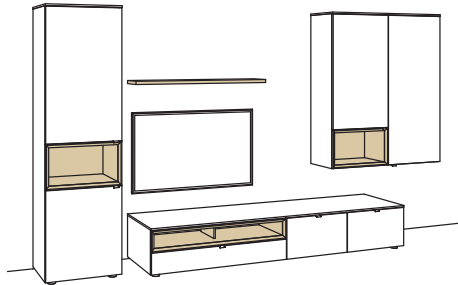

9. Stelle der Bestell-Nr.:

- L= abgebildete Wand
- R= spiegelseitige Wand

Kombination AH22-....L/R

R = spiegelseitig zur Abbildung (preisgleich)

| | |
|---|----------------|
| B | 380 cm |
| H | 207 cm |
| T | 53/43/33/20 cm |