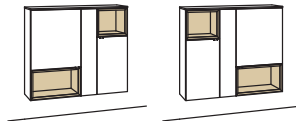

Bestell-Nr.:	H747-....L/R	à
Lack / Holz		
Glastür für offenes Fach li. H747L	H856-5800L	
Glastür für offenes Fach re. H747L	H855-5800R	
Glastür für offenes Fach li. H747R	H855-5800L	
Glastür für offenes Fach re. H747R	H856-5800R	
Eckaufpreis links für H747L	H866-0000L	
Eckaufpreis rechts für H747L	H865-0000R	
Eckaufpreis links für H747R	H865-0000L	
Eckaufpreis rechts für H747R	H866-0000R	
Eckaufpr.+Verglasung li. für H747L	H876-5800L	
Eckaufpr.+Verglasung re. für H747L	H875-5800R	
Eckaufpr.+Verglasung li. für H747R	H875-5800L	
Eckaufpr.+Verglasung re. für H747R	H876-5800R	
2x 1er Set LED-Beleuchtung	H901-0001 à	
Touchschalter dimmbar inkl. Trafo	H915-0000	

Zusatzausstattung gegen Berechnung finden Sie auf ab Seite 227:
Wandboards, Paneele, Stollen, Glastüren, Eckaufpreise, LED-Beleuchtung, Trafo und Funkdimmer ...

Zusatzartikel zur Einbindung der Beleuchtung in Ihr SmartHome-System finden Sie auf S. 232.

Achtung: ZigBee-Bridge/ZigBee-Hub erforderlich!

Sonderanfertigungen (Breiten-, Höhen und Tiefenkürzungen) auf Anfrage möglich!
Keine Sonderfarbtöne möglich!

Pflegeset 1 für normal geölte Oberflächen:
Bestell-Nr.: 0000-1427

Pflegeset 2 für hell geölte Oberflächen:
Bestell-Nr.: 0000-1428

Pflegeset 3 für Oberfläche Eiche rustico:
Bestell-Nr.: 0000-1430