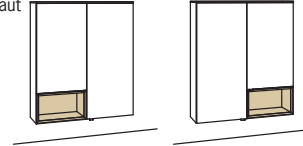

Bestell-Nr.: **H763-....L/R**

Lack / Holz

Glastür für offenes Fach für H763L	H856-5800L
Glastür für offenes Fach für H763R	H856-5800R
Eckaufpreis für H763L	H866-0000L
Eckaufpreis für H763R	H866-0000R
Eckaufpreis+Verglasung für H763L	H876-5800L
Eckaufpreis+Verglasung für H763R	H876-5800R
1er Set LED-Beleuchtung	H901-0001
Touchschalter dimmbar inkl. Trafo	H915-0000

Hängetype andiamo home

3-türig
3 Holzböden, verstellbar
2 offene Fächer
Belastbarkeit bis 40 kg
Aufgebaut

B à 120 cm
H 138 cm
T 33 cm