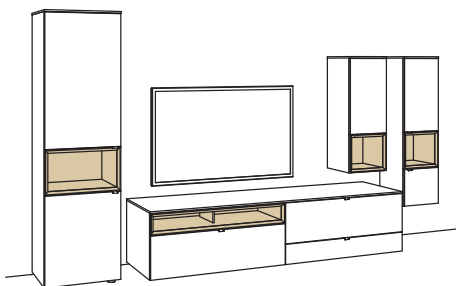

Kombination AH21-....L/R

R = spiegelseitig zur Abbildung (preisgleich)

B	380 cm
H	207 cm
T	53/43/33 cm

KOMBI-GESAMTPREIS

Lack / Holz

Kombination bestehend aus:

1x	Vitrine andiamo home	H609-...L
1x	Lowboard andiamo home	H194-...R
1x	Hängetype andiamo home	H733-...R
1x	Hängetype andiamo home	H752-...R

BELEUCHTUNGS-PAKET:

Komplette Beleuchtung inkl. Trafo, Verlängerung u. Funkdimmer **HL21-0000**

BELEUCHTUNG für Einzelbestellungen:

5x	1er Set LED-Beleuchtung, Vitrine/Lowboard/Hängetype à	H901-0001
1x	Ambiente Beleuchtung, Vitrine	H909-0034
1x	Ambiente Beleuchtung, Lowboard	H909-0010
2x	Trafo à	H915-0000
1x	Extra Verlängerung	H916-0000
1x	Funkdimmer-Set	0094-0032

Zusatzausstattung, wahlweise:

1x	Glastür für offenes Fach für H609L, Vitrine	H856-5800L
1x	Glastür für offenes Fach H733R, Hängetype	H855-5800R
1x	Glastür für offenes Fach für H752R, Hängetype	H855-5800R
1x	Eckaufpreis für H609L, Vitrine	H866-0000L
1x	Eckaufpreis für H733R, Hängetype	H865-0000R
1x	Eckaufpreis für H752R, Hängetype	H865-0000R
1x	Eckaufpreis+Verglasung für H609L, Vitrine	H876-5800L
1x	Eckaufpreis+Verglasung für H733R, Hängetype	H875-5800R
1x	Eckaufpreis+Verglasung für H752R, Hängetype	H875-5800R
1x	Untergestell, Vitrine	H848-..02
1x	Untergestellbeleuchtung, Vitrine	H911-0002
1x	Untergestell, Lowboard	H848-..11
1x	Untergestellbeleuchtung, Lowboard	H911-0011
1x	Kabeldurchlass, Lowboard	H840-0000