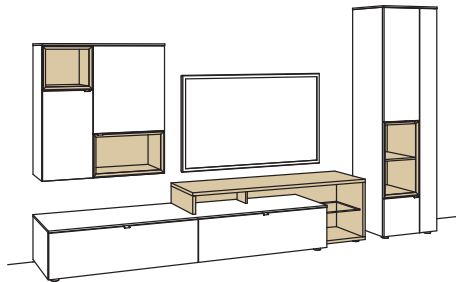

L= abgebildete Wand

R= spiegelseitig Wand

Kombination AH13-....L/R

R = spiegelseitig zur Abbildung (preisgleich)

| | |
|---|-------------|
| B | 365 cm |
| H | 207 cm |
| T | 53/43/33 cm |

KOMBI-GESAMTPREIS