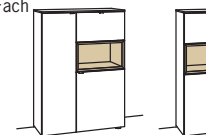

Anschlag links Anschlag rechts

Bestell-Nr.:	H420-...L/R	à
Lack / Holz		
Glastür für offenes Fach für H420L	H856-5800R	
Glastür für offenes Fach für H420R	H856-5800L	
Eckaufpreis für H420L	H866-0000R	
Eckaufpreis für H420R	H866-0000L	
Eckaufpreis+Verglasung für H420L	H876-5800R	
Eckaufpreis+Verglasung für H420R	H876-5800L	
1er Set LED-Beleuchtung	H901-0001	
Ambiente Beleuchtung	H909-0023	
Trafo	H915-0000	
Untergestell	H848-..04	
Untergestellbeleuchtung	H911-0004	

Highboard andiamo home

2-türig
3 Holzböden, verstellbar
1 Konstruktionsboden
2 Schubkästen mit Vollauszügen
1 offenes Fach
Aufgebaut

B à 100 cm
H 139 cm
T 43 cm