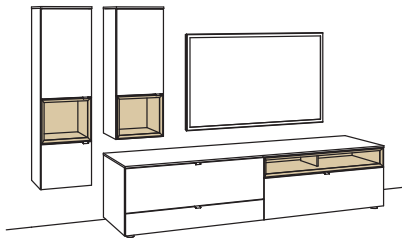

Konsole und Wandboard immer in Holzfarbe.

Kombination AH10-....L/R

R = spiegelseitig zur Abbildung (preisgleich)

B 300 cm
H 175 cm
T 53/33 cm

KOMBI-GESAMTPREIS

Lack / Holz

Kombination bestehend aus:

| | | |
|----|------------------------|-----------|
| 1x | Hängetype andiamo home | H752-...L |
| 1x | Hängetype andiamo home | H733-...L |
| 1x | Lowboard andiamo home | H194-...L |