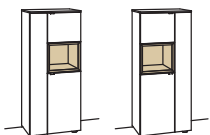

Anschlag links Anschlag rechts

Bestell-Nr.:	H416-...L/R	à
Lack / Holz		
Glastür für offenes Fach für H416L	H855-5800R	
Glastür für offenes Fach für H416R	H855-5800L	
Eckaufpreis für H416L	H865-0000R	
Eckaufpreis für H416R	H865-0000L	
Eckaufpreis+Verglasung für H416L	H875-5800R	
Eckaufpreis+Verglasung für H416R	H875-5800L	
1er Set LED-Beleuchtung	H901-0001	
Ambiente Beleuchtung	H909-0022	
Trafo	H915-0000	
Untergestell	H848-..02	
Untergestellbeleuchtung	H911-0002	

Highboard andiamo home

2-türig
3 Holzböden, verstellbar
1 Konstruktionsboden
1 Klappe
1 offenes Fach
Aufgebaut

B à 100 cm
H 139 cm
T 43 cm