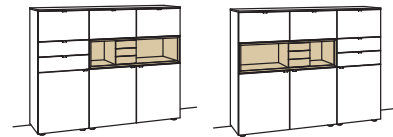

Bestell-Nr.:	H433-....L/R	à
Lack / Holz		
2x 1er Set LED-Beleuchtung	H901-0001 à	
Ambiente Beleuchtung	H909-0026	
Touchschalter dimmbar inkl. Trafo	H915-0000	
Untergestell	H848-..08	
Untergestellbeleuchtung	H911-0008	

Highboard andiamo home

6-türig
5 Holzböden, verstellbar
2 Konstruktionsböden
2 Schubkästen mit Vollauszügen
2 Klappen
3 offene Fächer (davon 1 Fach mit
Holzboden, fest)
Vormontiert, 3 Colli

B à 240 cm
H 139 cm
T 43 cm