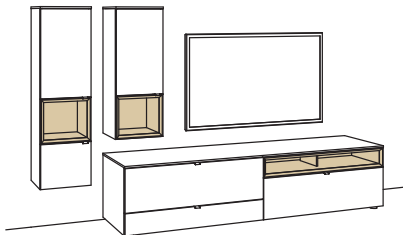

Kombination AH10-....L/R

R = spiegelseitig zur Abbildung (preisgleich)

B	300 cm
H	175 cm
T	53/33 cm

KOMBI-GESAMTPREIS

Lack / Holz

Kombination bestehend aus:

1x	Hängetype andiamo home	H752-....L
1x	Hängetype andiamo home	H733-....L
1x	Lowboard andiamo home	H194-....L

BELEUCHTUNGS-PAKET:

Komplette Beleuchtung inkl. Trafo, Verlängerung u. Funkdimmer **HL10-0000**

BELEUCHTUNG für Einzelbestellungen:

4x	1er Set LED-Beleuchtung, Hängetype/Lowboard à	H901-0001
1x	Ambiente Beleuchtung, Lowboard	H909-0010
1x	Touchschalter dimmbar inkl. Trafo	H915-0000
1x	Extra Verlängerung	H916-0000
1x	Funkdimmer-Set	0094-0032

Zusatzausstattung, wahlweise:

1x	Glastür für offenes Fach H733L, Hängetype	H855-5800L
1x	Glastür für offenes Fach H752L, Hängetype	H855-5800L
1x	Eckaufpreis für H733L, Hängetype	H865-0000L
1x	Eckaufpreis für H752L, Hängetype	H865-0000L
1x	Eckaufpreis+Verglasung für H733L, Hängetype	H875-5800L
1x	Eckaufpreis+Verglasung für H752L, Hängetype	H875-5800L
1x	Untergestell, Lowboard	H848-..11
1x	Untergestellbeleuchtung, Lowboard	H911-0011
1x	Kabeldurchlass, Lowboard	H840-0000