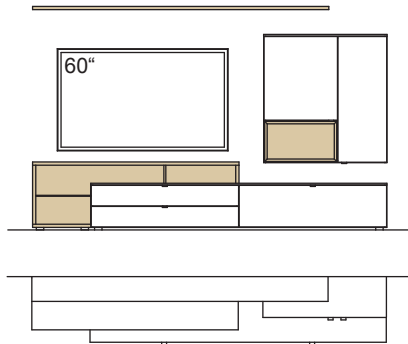

optional für offene Fächer:

- Eckfach
- Glastüren

9. Stelle der Bestell-Nr.:

- L=abgebildete Wand
- R= spiegelseitige Wand

Kombination AH05-....L/R

R = spiegelseitig zur Abbildung (preisgleich)

B 287 cm  
H 180 cm  
T 53/43/33/20 cm