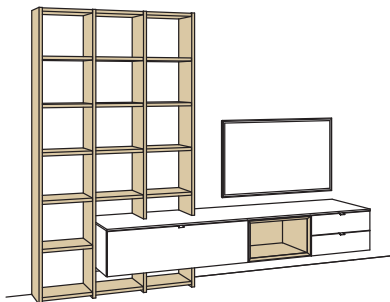

Kombination AH43-....L/R

R = spiegelseitig zur Abbildung (preisgleich)

B 285 cm
H 226 cm
T 53/26 cm

KOMBI-GESAMTPREIS

Lack / Holz

Kombination bestehend aus:

1x	Stollen andiamo home, links	H825-..00L
7x	Regalboden andiamo home	H828-..00
1x	Stollen andiamo home, mittig	H825-..00M
7x	Regalboden andiamo home	H828-..00
1x	Stollen andiamo home, mittig	H825-..00M
1x	Aufpreis, Stollenkürzung	9999-9974
7x	Regalboden andiamo home	H828-..00
1x	Stollen andiamo home, rechts	H825-..00R
1x	Aufpreis, Stollenkürzung	9999-9974
1x	Hängelboard andiamo home	H097-....R

BELEUCHTUNGS-PAKET:

Komplette Beleuchtung inkl. Trafo, Verlängerung u. Funkdimmer **HL43-0000**

BELEUCHTUNG für Einzelbestellungen:

4x	1er Set LED-Beleuchtung, Regalboden/Hängelboard à	H901-0001
1x	Touchschalter dimmbar inkl. Trafo	H915-0000
1x	Extra Verlängerung	H916-0000
1x	Funkdimmer-Set	0094-0032

Zusatzausstattung, wahlweise:

1x	Glastür für Fach H097R, Hängelboard	H856-5800L
1x	Kabeldurchlass, Hängelboard	H840-0000

Stollen und Regalböden immer in Holzfarbe (03, 07, 72).