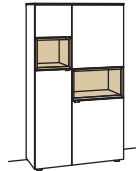

Vitrine andiamo home

4-türig
4 Holzböden, verstellbar
2 offene Fächer
Vormontiert, 3 Colli

B 100 cm
H 173 cm
T 43 cm

Bestell-Nr.: **H515-....L/R**

Lack / Holz

Glastür für offenes Fach für H515L	H856-5800R
Glastür für offenes Fach für H515R	H856-5800L
Eckaufpreis für H515L	H866-0000R
Eckaufpreis für H515R	H866-0000L
Eckaufpreis+Verglasung für H515L	H876-5800R
Eckaufpreis+Verglasung für H515R	H876-5800L
1er Set LED-Beleuchtung	H901-0001
Ambiente Beleuchtung	H909-0031
Trafo	H915-0000
Untergestell	H848-..04
Untergestellbeleuchtung	H911-0004

Bestell-Nr.: **H516-....L/R**

Lack / Holz

Glastür für offenes Fach li. für H516L	H855-5800L
Glastür für offenes Fach re. für H516L	H856-5800R
Glastür für offenes Fach li. für H516R	H856-5800L
Glastür für offenes Fach re. für H516R	H855-5800R
Eckaufpreis links für H516L	H865-0000L
Eckaufpreis rechts für H516L	H866-0000R
Eckaufpreis links für H516R	H866-0000L
Eckaufpreis rechts für H516R	H865-0000R
Eckaufpr.+Verglasung li. für H516L	H875-5800L
Eckaufpr.+Verglasung re. für H516L	H876-5800R
Eckaufpr.+Verglasung li. für H516R	H876-5800L
Eckaufpr.+Verglasung re. für H516R	H875-5800R
2x 1er Set LED-Beleuchtung	H901-0001 à
Ambiente Beleuchtung	H909-0031
Trafo	H915-0000
Untergestell	H848-..04
Untergestellbeleuchtung	H911-0004

Zusatzausstattung gegen Berechnung finden Sie auf den Seiten 33 - 38:

Wandboards, Paneele, Stollen, Glastüren, Eckaufpreise, TV-Zubehör, LED-Beleuchtung, Trafo und Funkdimmer ...

Pflegeset 1 für normal geölte Oberflächen:

Bestell-Nr.: **0000-1427**

Pflegeset 2 für hell geölte Oberflächen:

Bestell-Nr.: **0000-1428**

Pflegeset 3 für Oberfläche Eiche rustico:

Bestell-Nr.: **0000-1430**