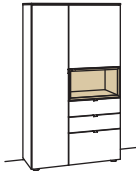

5 RASTER

H 173 cm

Vitrine andiamo home

2-türig
4 Holzböden, verstellbar
1 Konstruktionsboden
3 Schubkästen
mit Vollauszügen
1 offenes Fach
Vormontiert,
3 Colli

B 100 cm
H 173 cm
T 43 cm