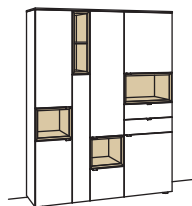

Bestell-Nr.: **H622-...L/R**

Lack / Holz

Glastür für offenes Fach li. für H622L	H855-5800L
Glastür für offenes Fach li. für H622R	H856-5800L
Glastür für offenes Fach mi. für H622L	H855-5800L
Glastür für offenes Fach mi. für H622R	H855-5800R
Glastür für offenes Fach re. für H622L	H856-5800R
Glastür für offenes Fach re. für H622R	H855-5800R
Eckaufpreis li. für H622L	H865-0000L
Eckaufpreis links für H622R	H866-0000L
Eckaufpreis rechts für H622L	H866-0000R
Eckaufpreis rechts für H622R	H865-0000R
Eckaufpr.+Verglasung li. für H622L	H875-5800L
Eckaufpr.+Verglasung li. für H622R	H876-5800L
Eckaufpr.+Verglasung re. für H622L	H876-5800R
Eckaufpr.+Verglasung re. für H622R	H875-5800R
5x 1er Set LED-Beleuchtung	H901-0001 à
Ambiente Beleuchtung	H909-0038
Trafo	H915-0000
Untergestellbeleuchtung	H911-0007
Untergestell	H848-..07

Zusatzausstattung gegen Berechnung finden

Sie auf den Seiten 33 - 38:

Wandboards, Paneele, Stollen, Glastüren,
Eckaufpreise, TV-Zubehör, LED-Beleuchtung,
Trafo und Funkdimmer ...

Pflegeset 1 für normal geölte Oberflächen:

Bestell-Nr.: **0000-1427**

Pflegeset 2 für hell geölte Oberflächen:

Bestell-Nr.: **0000-1428**

Pflegeset 3 für Oberfläche Eiche rustico:

Bestell-Nr.: **0000-1430**