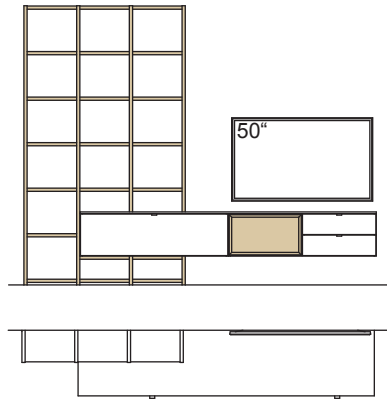

optional für offene Fächer:

- Eckfach
- Glastüren

9. Stelle der Bestell-Nr.:

- L=abgebildete Wand
- R= spiegelseitige Wand

Kombination AH43-....L/R

R = spiegelseitig zur Abbildung (preisgleich)

B 285 cm  
H 226 cm  
T 53/26 cm