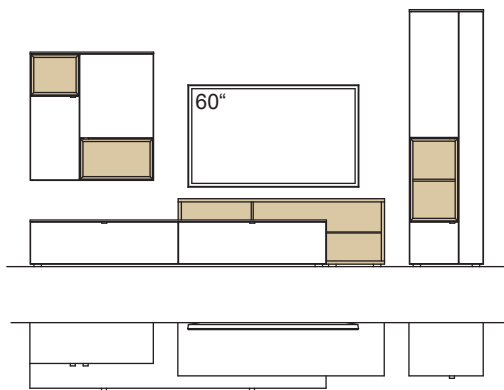

optional für offene Fächer:

- Eckfach
- Glastüren

9. Stelle der Bestell-Nr.:

- L=abgebildete Wand
- R= spiegelseitige Wand

Kombination AH13-....L/R

R = spiegelseitig zur Abbildung (preisgleich)

B 365 cm  
H 207 cm  
T 53/43/33 cm