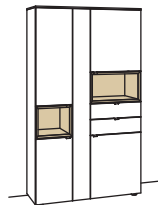

Bestell-Nr.: **H620-...L/R**

Lack / Holz

Glastür für offenes Fach li. für H620L	H855-5800L
Glastür für offenes Fach li. für H620R	H856-5800L
Glastür für offenes Fach re. für H620L	H856-5800R
Glastür für offenes Fach re. für H620R	H855-5800R
Eckaufpreis links für H620L	H865-0000L
Eckaufpreis links für H620R	H866-0000L
Eckaufpreis rechts für H620L	H866-0000R
Eckaufpreis rechts für H620R	H865-0000R
Eckaufpr.+Verglasung li. für H620L	H875-5800L
Eckaufpr.+Verglasung li. für H620R	H876-5800L
Eckaufpr.+Verglasung re. für H620L	H876-5800R
Eckaufpr.+Verglasung re. für H620R	H875-5800R
2x 1er Set LED-Beleuchtung	H901-0001 à
Ambiente Beleuchtung	H909-0037
Trafo	H915-0000
Untergestellbeleuchtung	H911-0005
Untergestell	H848-..05

Vitrine andiamo home

5-türig
6 Holzböden, verstellbar
2 Konstruktionsböden
2 offene Fächer (davon
1 Fach mit Holzboden, fest)
Vormontiert, 3 Colli

B 120 cm
H 207 cm
T 43 cm