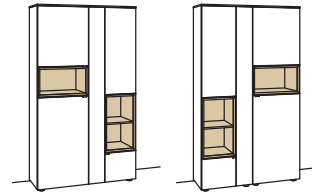

Bestell-Nr.: **H621-....L/R**

Lack / Holz	
Glastür für offenes Fach li. für H621L	H856-5800L
Glastür für offenes Fach re. für H621L	H857-5800R
Glastür für offenes Fach li. für H621R	H857-5800L
Glastür für offenes Fach re. für H621R	H856-5800R
Eckaufpreis links für H621L	H866-0000L
Eckaufpreis rechts für H621L	H867-0000R
Eckaufpreis links für H621R	H867-0000L
Eckaufpreis rechts für H621R	H866-0000R
Eckaufpr.+Verglasung li. für H621L	H876-5800L
Eckaufpr.+Verglasung re. für H621L	H877-5800R
Eckaufpr.+Verglasung li. für H621R	H877-5800L
Eckaufpr.+Verglasung re. für H621R	H876-5800R
3x 1er Set LED-Beleuchtung	H901-0001 à
Ambiente Beleuchtung	H909-0037
Touchschalter dimmbar inkl. Trafo	H915-0000
Untergestell	H848-..05
Untergestellbeleuchtung	H911-0005

Vitrine andiamo home

- 7-türig
- 7 Holzböden, verstellbar
- 3 Konstruktionsböden
- 2 Schubkästen mit Vollauszügen
- 4 offene Fächer (kleines Fach oben mit Holzboden, fest)
- Vormontiert, 4 Colli

B à 160 cm
H 207 cm
T 43 cm