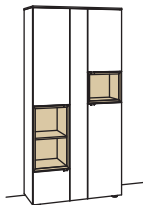

6 RASTER

H 207 cm

Vitrine andiamo home

5-türig
5 Holzböden, verstellbar
2 Konstruktionsböden
2 offene Fächer
(davon 1 Fach mit
Holzboden, fest)
Vormontiert,
3 Colli

B 100 cm
H 207 cm
T 43 cm

Bestell-Nr.: **H619-...L/R**

Lack / Holz

Glastür für offenes Fach li. für H619L	H857-5800L
Glastür für offenes Fach li. für H619R	H855-5800L
Glastür für offenes Fach re. für H619L	H855-5800R
Glastür für offenes Fach re. für H619R	H857-5800R
Eckaufpreis links für H619L	H867-0000L
Eckaufpreis links für H619R	H865-0000L
Eckaufpreis rechts für H619L	H865-0000R
Eckaufpreis rechts für H619R	H867-0000R
Eckaufpr.+Verglasung li. für H619L	H877-5800L
Eckaufpr.+Verglasung li. für H619R	H875-5800L
Eckaufpr.+Verglasung re. für H619L	H875-5800R
Eckaufpr.+Verglasung re. für H619R	H877-5800R
3x 1er Set LED-Beleuchtung	H901-0001 à
Ambiente Beleuchtung	H909-0036
Trafo	H915-0000
Untergestellbeleuchtung	H911-0004
Untergestell	H848-..04

Vitrine andiamo home

5-türig
5 Holzböden, verstellbar
2 Konstruktionsböden
2 Schubkästen mit Vollauszügen
2 offene Fächer
Vormontiert, 3 Colli

B 120 cm
H 207 cm
T 43 cm