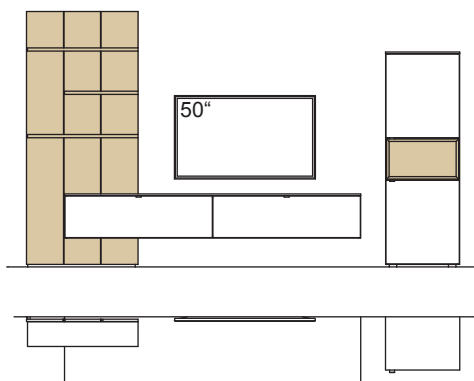

Kombination AH32-....L/R

R = spiegelseitig zur Abbildung (preisgleich)

B	350 cm
H	207 cm
T	53/43/20/4 cm

KOMBI-GESAMTPREIS

Lack / Holz

Kombination bestehend aus:

1x	Panel andiamo home	H816-..00
1x	Aufpreis, Paneelkürzung	9999-9973
2x	Wandboard andiamo home	H806-..00
1x	Wandboard andiamo home	H805-..00
1x	Hängelowboard andiamo home	H095-..00L
1x	Vitrine andiamo home	H507-....R

BELEUCHTUNGS-PAKET:

Komplette Beleuchtung inkl. Trafo, Verlängerung u. Funkdimmer **HL32-0000**

BELEUCHTUNG für Einzelbestellungen:

2x	1er Set LED-Beleuchtung, Wandboard/Vitrine à	H901-0001
2x	2er Set LED-Beleuchtung, Wandboard à	H901-0002
1x	Ambiente Beleuchtung, Panel	H902-0002
1x	Ambiente Beleuchtung, Vitrine	H909-0029
2x	Trafo à	H915-0000
1x	Extra Verlängerung	H916-0000
1x	Funkdimmer-Set	0094-0032

Zusatzausstattung, wahlweise:

1x	Glastür für offenes Fach für H507R, Vitrine	H856-5800R
1x	Eckaufpreis für H507R, Vitrine	H866-0000R
1x	Eckaufpreis+Verglasung für H507R, Vitrine	H876-5800R
1x	Untergestell, Vitrine	H848-..02
1x	Untergestellbeleuchtung, Vitrine	H911-0002
1x	Kabeldurchlass, Hängelowboard	H840-0000

Paneele und Wandboards immer in Holzfarbe.