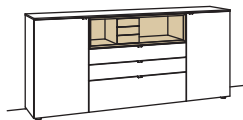

Bestell-Nr.: **H319-....L/R**

Lack / Holz

2x 1er Set LED-Beleuchtung H901-0001 à

Ambiente Beleuchtung H909-0020

Trafo H915-0000

Untergestell H848-..11

Untergestellbeleuchtung H911-0011

Zustausstattung gegen Berechnung finden Sie auf den Seiten 33 - 38:

Wandboards, Paneele, Stollen, Glastüren, Eckaufpreise, TV-Zubehör, LED-Beleuchtung, Trafo und Funkdimmer ...

Pflegeset 1 für normal geölte Oberflächen:
Bestell-Nr.: **0000-1427**

Pflegeset 2 für hell geölte Oberflächen:
Bestell-Nr.: **0000-1428**

Pflegeset 3 für Oberfläche Eiche rustico:
Bestell-Nr.: **0000-1430**