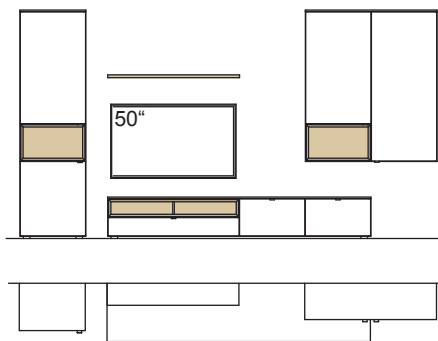

Kombination AH22-....L/R

R = spiegelseitig zur Abbildung (preisgleich)

B 380 cm  
H 207 cm  
T 53/43/33/20 cm

**KOMBI-GESAMTPREIS**

Lack / Holz

Kombination bestehend aus:

1x Vitrine andiamo home	H609-....L
1x Lowboard andiamo home	H168-....R
1x Wandboard andiamo home	H807-..00
1x Hängetype andiamo home	H763-....L