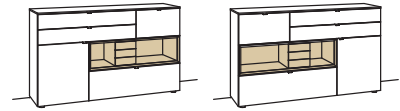

Sideboard andiamo home

- 1-türig
- 1 Holzboden, verstellbar
- 3 Schubkästen mit Vollauszügen (zweigeteilt)
- 1 Klappe
- 1 offenes Fach mit Schubkasteneinsatz (nicht verstellbar)
- Aufgebaut

B à 180 cm
H 105 cm
T 43 cm