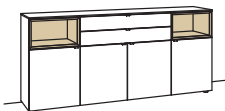

Bestell-Nr.:	H318-....	à
Lack / Holz		
Glastür für offenes Fach links	H856-5800L	
Glastür für offenes Fach rechts	H856-5800R	
Eckaufpreis links	H866-0000L	
Eckaufpreis rechts	H866-0000R	
Eckaufpreis+Verglasung links	H876-5800L	
Eckaufpreis+Verglasung rechts	H876-5800R	
2x 1er Set LED-Beleuchtung	H901-0001 à	
Ambiente Beleuchtung	H909-0020	
Touchschalter dimmbar inkl. Trafo	H915-0000	
Untergestell	H848-..11	
Untergestellbeleuchtung	H911-0011	

Sideboard andiamo home

- 2-türig
- 4 Holzböden, verstellbar
- 3 Schubkästen mit Vollauszügen (zweigeteilt)
- 1 offenes Fach mit Schubkasteneinsatz (nicht verstellbar)
- Vormontiert, 3 Colli

B à 240 cm
H 105 cm
T 43 cm