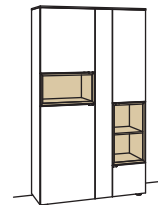

Bestell-Nr.: **H621-...L/R**

Lack / Holz

Glastür für offenes Fach li. für H621L	H856-5800L
Glastür für offenes Fach li. für H621R	H857-5800L
Glastür für offenes Fach re. für H621L	H857-5800R
Glastür für offenes Fach re. für H621R	H856-5800R
Eckaufpreis links für H621L	H866-0000L
Eckaufpreis links für H621R	H867-0000L
Eckaufpreis rechts für H621L	H867-0000R
Eckaufpreis rechts für H621R	H866-0000R
Eckaufpr.+Verglasung li. für H621L	H876-5800L
Eckaufpr.+Verglasung li. für H621R	H877-5800L
Eckaufpr.+Verglasung re. für H621L	H877-5800R
Eckaufpr.+Verglasung re. für H621R	H876-5800R
3x 1er Set LED-Beleuchtung	H901-0001 à
Ambiente Beleuchtung	H909-0037
Trafo	H915-0000
Untergestellbeleuchtung	H911-0005
Untergestell	H848-..05

Vitrine andiamo home

7-türig
7 Holzböden, verstellbar
3 Konstruktionsböden
2 Schubkästen mit Vollauszügen
4 offene Fächer (kleines Fach
oben mit Holzboden, fest)
Vormontiert,
4 Colli

B 160 cm
H 207 cm
T 43 cm