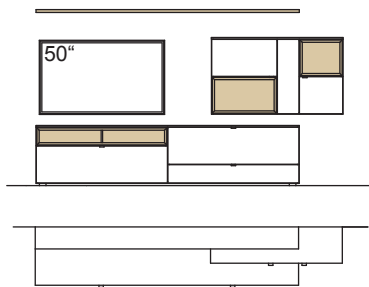

Kombination AH04-....L/R

R = spiegelseitig zur Abbildung (preisgleich)

B 280 cm
H 160 cm
T 53/33/20 cm

KOMBI-GESAMTPREIS

Lack / Holz

Kombination bestehend aus:

1x Lowboard andiamo home	H194-....R
1x Wandboard andiamo home	H809-.00
1x Hängetype andiamo home	H726-....R

BELEUCHTUNGS-PAKET:

Komplette Beleuchtung inkl. Trafo, Verlängerung u. Funkdimmer **HL04-0000**

BELEUCHTUNG für Einzelbestellungen:

4x 1er Set LED-Beleuchtung, Lowboard/Hängetype à	H901-0001
1x 4er Set LED-Beleuchtung, Wandboard	H901-0004
1x Ambiente Beleuchtung, Lowboard	H909-0010
2x Trafo à	H915-0000
1x Extra Verlängerung	H916-0000
1x Funkdimmer-Set	0094-0032

Zusatzausstattung, wahlweise:

1x Glastür offenes Fach li. H726R, Hängetype	H856-5800L
1x Glastür für offenes Fach re. H726R, Hängetype	H855-5800R
1x Eckaufpreis links für H726R, Hängetype	H866-0000L
1x Eckaufpreis rechts für H726R, Hängetype	H865-0000R
1x Eckaufpr.+Verglasung li. für H726R, Hängetype	H876-5800L
1x Eckaufpr.+Verglasung re. für H726R, Hängetype	H875-5800R
1x Untergestell, Lowboard	H848-.11
1x Untergestellbeleuchtung, Lowboard	H911-0011
1x Kabeldurchlass, Lowboard	H840-0000

Wandboard immer in Holzfarbe.