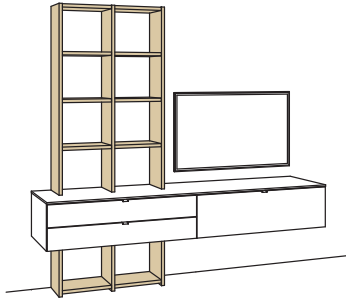

Kombination AH41-....L/R

R = spiegelseitig zur Abbildung (preisgleich)

B 240 cm
H 226 cm
T 53/26 cm

KOMBI-GESAMTPREIS

Lack / Holz

Kombination bestehend aus:

1x	Stollen andiamo home, links	H825-..00L
1x	Aufpreis, Stollenkürzung	9999-9974
6x	Regalboden andiamo home	H828-..00
1x	Stollen andiamo home, mittig	H825-..00M
1x	Aufpreis, Stollenkürzung	9999-9974
6x	Regalboden andiamo home	H828-..00
1x	Stollen andiamo home, rechts	H825-..00R
1x	Aufpreis, Stollenkürzung	9999-9974
1x	Hängelboard andiamo home	H096-..00L