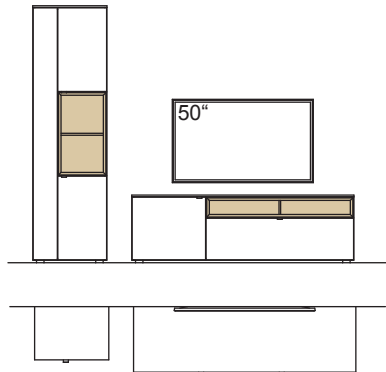

optional für offene Fächer:

- Eckfach
- Glastüren

9. Stelle der Bestell-Nr.:

- L=abgebildete Wand
- R= spiegelseitige Wand

Kombination AH03-....L/R

R = spiegelseitig zur Abbildung (preisgleich)

B 260 cm  
H 207 cm  
T 53/43 cm