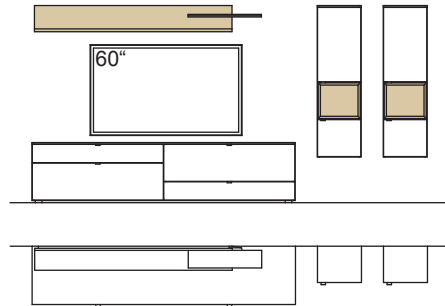

optional für offene Fächer:

- Eckfach
- Glastüren

9. Stelle der Bestell-Nr.:

- L=abgebildete Wand
- R= spiegelseitige Wand

Kombination AH11-....L/R

R = spiegelseitig zur Abbildung (preisgleich)

B 360 cm  
H 180 cm  
T 53/33/23 cm