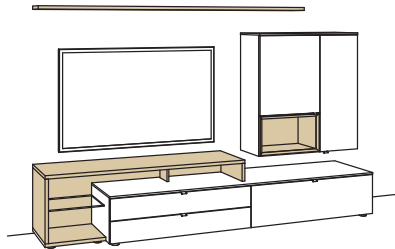

Kombination AH05-....L/R

R = spiegelseitig zur Abbildung (preisgleich)

B	287 cm
H	180 cm
T	53/43/33/20 cm

KOMBI-GESAMTPREIS

Lack / Holz

Kombination bestehend aus:

1x	Lowboard andiamo home	H167-..00L
1x	Aufsatzkonsole mit Ecke andiamo home	H844-....L
1x	Wandboard andiamo home	H809-..00
1x	Hängetype andiamo home	H743-....L