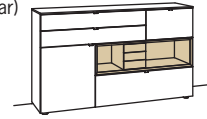

Bestell-Nr.: **H317-....L/R**

Lack / Holz

2x 1er Set LED-Beleuchtung H901-0001 à

Ambiente Beleuchtung H909-0019

Trafo H915-0000

Untergestell H848-..08

Untergestellbeleuchtung H911-0008

Sideboard andiamo home

4-türig
4 Holzböden, verstellbar
2 Schubkästen mit Vollauszügen (zweigeteilt)
2 offene Fächer
Vormontiert, 3 Colli

B 240 cm
H 105 cm
T 43 cm