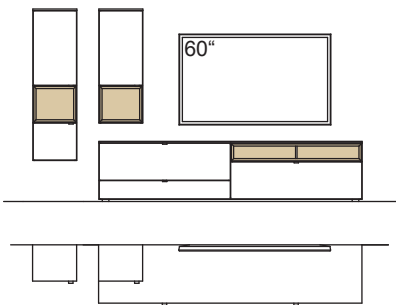

Konsole und Wandboard immer in Holzfarbe.

Kombination AH10-....L/R

R = spiegelseitig zur Abbildung (preisgleich)

B 300 cm  
H 175 cm  
T 53/33 cm

**KOMBI-GESAMTPREIS**

Lack / Holz

Kombination bestehend aus: