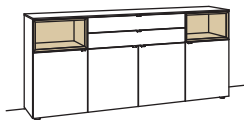

Bestell-Nr.: **H318-....**

Lack / Holz

Glastür für offenes Fach links H856-5800L

Glastür für offenes Fach rechts H856-5800R

Eckaufpreis links H866-0000L

Eckaufpreis rechts H866-0000R

Eckaufpreis+Verglasung links H876-5800L

Eckaufpreis+Verglasung rechts H876-5800R

2x 1er Set LED-Beleuchtung H901-0001 à

Ambiente Beleuchtung H909-0020

Trafo H915-0000

Untergestell H848-..11

Untergestellbeleuchtung H911-0011

Sideboard andiamo home

2-türig
4 Holzböden, verstellbar
3 Schubkästen mit Vollauszügen (zweigeteilt)
1 offenes Fach mit Schubkasteneinsatz (nicht verstellbar)
Vormontiert, 3 Colli

B 240 cm
H 105 cm
T 43 cm