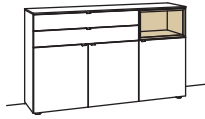

**3 RASTER** H 105 cm

**Sideboard andiamo home**

3-türig  
3 Holzböden, verstellbar  
2 Schubkästen mit Vollauszügen (zweigeteilt)  
1 offenes Fach  
Aufgebaut

B 180 cm  
H 105 cm  
T 43 cm

Bestell-Nr.: **H315-....L/R**