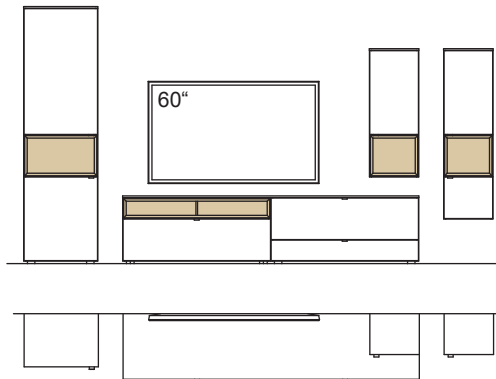

optional für offene Fächer:

- Eckfach
- Glastüren

9. Stelle der Bestell-Nr.:

- L=abgebildete Wand
- R= spiegelseitige Wand

Kombination AH21-....L/R

R = spiegelseitig zur Abbildung (preisgleich)

B 380 cm  
H 207 cm  
T 53/43/33 cm