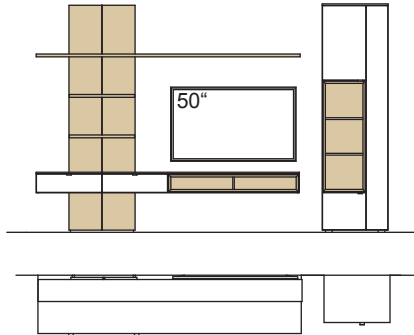

Kombination AH30-....L/R

R = spiegelseitig zur Abbildung (preisgleich)

B	320 cm
H	207 cm
T	53/43/20/4 cm

KOMBI-GESAMTPREIS

Lack / Holz

Kombination bestehend aus:

1x	Panel andiamo home	H815-..00
1x	Aufpreis, Paneelkürzung	9999-9973
2x	Wandboard andiamo home	H805-..00
1x	Wandboard andiamo home	H809-..00
1x	Hängelowboard andiamo home	H071-....L
1x	Vitrine andiamo home	H616-....R

BELEUCHTUNGS-PAKET:

Komplette Beleuchtung inkl. Trafo, Verlängerung u. Funkdimmer **HL30-0000**

BELEUCHTUNG für Einzelbestellungen:

7x	1er Set LED-Beleuchtung, Wandboard/Hängelowboard/Vitrine à	H901-0001
1x	3er Set Beleuchtung, Wandboard	H901-0003
1x	Ambiente Beleuchtung, Panel	H902-0001
1x	Ambiente Beleuchtung, Vitrine	H909-0034
2x	Trafo à	H915-0000
1x	Extra Verlängerung	H916-0000
1x	Funkdimmer-Set	0094-0032

Zusatzausstattung, wahlweise:

1x	Glastür für offenes Fach für H616R, Vitrine	H858-5800L
1x	Eckaufpreis für H616R, Vitrine	H868-0000L
1x	Eckaufpreis+Verglasung für H616R, Vitrine	H878-5800L
1x	Untergestell, Vitrine	H848-..02
1x	Untergestellbeleuchtung, Vitrine	H911-0002
1x	Kabeldurchlass, Hängelowboard	H840-0000

Paneele und Wandboards immer in Holzfarbe.