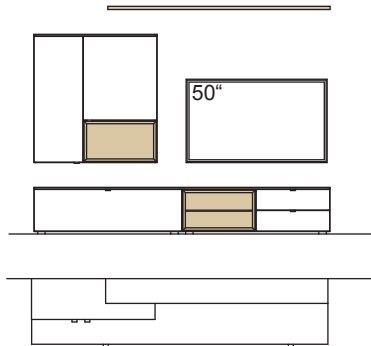

optional für offene Fächer:

- Eckfach
- Glastüren

9. Stelle der Bestell-Nr.:

- L=abgebildete Wand
- R= spiegelseitige Wand

Kombination AH01-....L/R

R = spiegelseitig zur Abbildung (preisgleich)

B 240 cm  
H 185 cm  
T 53/33/20 cm