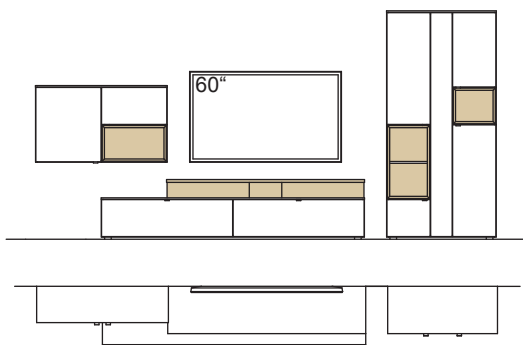

Konsole immer in Holzfarbe.

Kombination AH15-....L/R

R = spiegelseitig zur Abbildung (preisgleich)

B 420 cm  
H 207 cm  
T 53/43/33 cm

**KOMBI-GESAMTPREIS**

Lack / Holz

Kombination bestehend aus:

1x Hängetype andiamo home	H725-....L
1x Lowboard andiamo home	H166-..00L
1x Hängekonsole andiamo home	H843-
1x Vitrine andiamo home	H619-....L