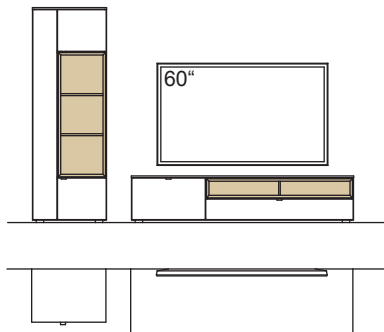

Kombination AH02-....L/R

R = spiegelseitig zur Abbildung (preisgleich)

B 260 cm
H 173 cm
T 53/43 cm

KOMBI-GESAMTPREIS

Lack / Holz

Kombination bestehend aus:

1x Vitrine andiamo home	H513-....L
1x Lowboard andiamo home	H163-....L

BELEUCHTUNGS-PAKET:

Komplette Beleuchtung inkl. Trafo, Verlängerung u. Funkdimmer **HL02-0000**

BELEUCHTUNG für Einzelbestellungen:

5x 1er Set LED-Beleuchtung, Vitrine/Lowboard à	H901-0001
1x Ambiente Beleuchtung, Vitrine	H909-0029
1x Ambiente Beleuchtung, Lowboard	H909-0004
2x Trafo à	H915-0000
1x Extra Verlängerung	H916-0000
1x Funkdimmer-Set	0094-0032

Zusatzausstattung, wahlweise:

1x Glastür für offenes Fach für H513L, Vitrine	H858-5800R
1x Eckaufpreis für H513L, Vitrine	H868-0000R
1x Eckaufpreis+Verglasung für H513L, Vitrine	H878-5800R
1x Untergestell, Vitrine	H848-..02
1x Untergestellbeleuchtung, Vitrine	H911-0002
1x Untergestell, Lowboard	H848-..08
1x Untergestellbeleuchtung, Lowboard	H911-0008
1x Kabeldurchlass, Lowboard	H840-0000