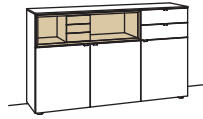

Bestell-Nr.: **H316-....L/R**

Lack / Holz

2x 1er Set LED-Beleuchtung H901-0001 à

Ambiente Beleuchtung H909-0019

Trafo H915-0000

Untergestell H848-..08

Untergestellbeleuchtung H911-0008

Sideboard andiamo home

1-türig
1 Holzboden, verstellbar
3 Schubkästen mit Vollauszügen (zweigeteilt)
1 Klappe
1 offenes Fach mit Schubkasteneinsatz (nicht verstellbar)
Aufgebaut

B 180 cm
H 105 cm
T 43 cm