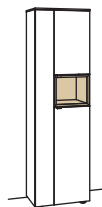

Bestell-Nr.: **H611-....L/R**

Lack / Holz

Glastür für offenes Fach für H611L	H855-5800R
Glastür für offenes Fach für H611R	H855-5800L
Eckaufpreis für H611L	H865-0000R
Eckaufpreis für H611R	H865-0000L
Eckaufpreis+Verglasung für H611L	H875-5800R
Eckaufpreis+Verglasung für H611R	H875-5800L
1er Set LED-Beleuchtung	H901-0001
Ambiente Beleuchtung	H909-0034
Trafo	H915-0000
Untergestell	H848-..02
Untergestellbeleuchtung	H911-0002

Vitrine andiamo home

3-türig
3 Holzböden, verstellbar
2 Konstruktionsböden
1 offenes Fach
Aufgebaut

B 60 cm
H 207 cm
T 43 cm