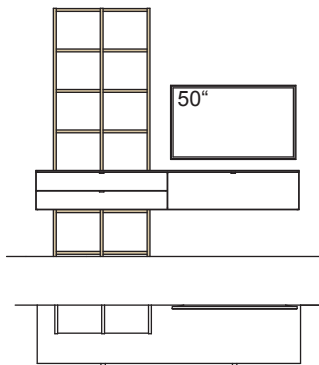

Kombination AH41-....L/R

R = spiegelseitig zur Abbildung (preisgleich)

B 240 cm  
H 226 cm  
T 53/26 cm

**KOMBI-GESAMTPREIS**

Lack / Holz

Kombination bestehend aus:

1x Stollen andiamo home, links	H825-..00L
1x Aufpreis, Stollenkürzung	9999-9974
6x Regalboden andiamo home	H828-..00
1x Stollen andiamo home, mittig	H825-..00M
1x Aufpreis, Stollenkürzung	9999-9974
6x Regalboden andiamo home	H828-..00
1x Stollen andiamo home, rechts	H825-..00R
1x Aufpreis, Stollenkürzung	9999-9974
1x Hängelboard andiamo home	H096-..00L