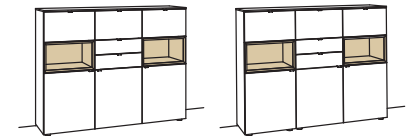

Bestell-Nr.:	H431-....L/R	à
Lack / Holz		
Glastür für offenes Fach links	H856-5800L	
Glastür für offenes Fach rechts	H856-5800R	
Eckaufpreis für offenes Fach links	H866-0000L	
Eckaufpreis für offenes Fach rechts	H866-0000R	
Eckaufpreis+Verglasung links	H876-5800L	
Eckaufpreis+Verglasung rechts	H876-5800R	
2x 1er Set LED-Beleuchtung	H901-0001 à	
Ambiente Beleuchtung	H909-0026	
Touchschalter dimmbar inkl. Trafo	H915-0000	
Untergestell	H848-..08	
Untergestellbeleuchtung	H911-0008	

Highboard andiamo home

- 3-türig
- 6 Holzböden, verstellbar
- 2 Schubkästen mit Vollauszügen
- 1 offenes Fach mit Schubkasteneinsatz (nicht verstellbar)
- Vormontiert, 3 Colli

B à 180 cm
H 139 cm
T 43 cm