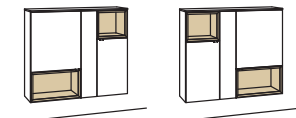

Bestell-Nr.:	H747-....L/R	à
Lack / Holz		
Glastür für offenes Fach li. H747L	H856-5800L	
Glastür für offenes Fach re. H747L	H855-5800R	
Glastür für offenes Fach li. H747R	H855-5800L	
Glastür für offenes Fach re. H747R	H856-5800R	
Eckaufpreis links für H747L	H866-0000L	
Eckaufpreis rechts für H747L	H865-0000R	
Eckaufpreis links für H747R	H865-0000L	
Eckaufpreis rechts für H747R	H866-0000R	
Eckaufpr.+Verglasung li. für H747L	H876-5800L	
Eckaufpr.+Verglasung re. für H747L	H875-5800R	
Eckaufpr.+Verglasung li. für H747R	H875-5800L	
Eckaufpr.+Verglasung re. für H747R	H876-5800R	
2x 1er Set LED-Beleuchtung	H901-0001 à	
Touchschalter dimmbar inkl. Trafo	H915-0000	

Zusatzausstattung gegen Berechnung finden Sie auf ab Seite 227:
Wandboards, Paneele, Stollen, Glastüren, Eckaufpreise, LED-Beleuchtung, Trafo und Funkdimmer ...

Zusatzartikel zur Einbindung der Beleuchtung in Ihr SmartHome-System finden Sie auf S. 232.

Achtung: ZigBee-Bridge/ZigBee-Hub erforderlich!

Sonderanfertigungen (Breiten-, Höhen und Tiefenkürzungen) auf Anfrage möglich!
Keine Sonderfarbtöne möglich!

Pflegeset 1 für normal geölte Oberflächen:
Bestell-Nr.: 0000-1427

Pflegeset 2 für hell geölte Oberflächen:
Bestell-Nr.: 0000-1428

Pflegeset 3 für Oberfläche Eiche rustico:
Bestell-Nr.: 0000-1430