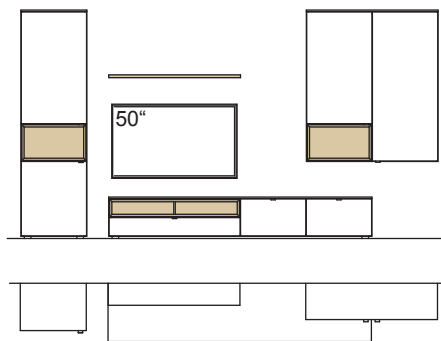

Kombination AH22-....L/R

R = spiegelseitig zur Abbildung (preisgleich)

B 380 cm
H 207 cm
T 53/43/33/20 cm

KOMBI-GESAMTPREIS

Lack / Holz

Kombination bestehend aus:

1x Vitrine andiamo home	H609-....L
1x Lowboard andiamo home	H168-....R
1x Wandboard andiamo home	H807-..00
1x Hängetype andiamo home	H763-....L