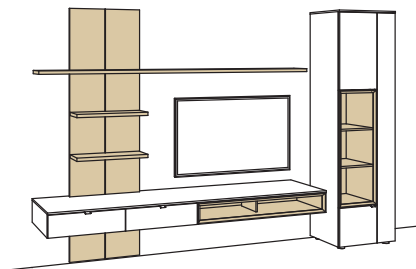

Kombination AH30-....L/R

R = spiegelseitig zur Abbildung (preisgleich)

B	320 cm
H	207 cm
T	53/43/20/4 cm

KOMBI-GESAMTPREIS

Lack / Holz

Kombination bestehend aus:

1x	Panel andiamo home	H815-..00
1x	Aufpreis, Paneelkürzung	9999-9973
2x	Wandboard andiamo home	H805-..00
1x	Wandboard für Panel andiamo home	H813-..00L
1x	Hängelowboard andiamo home	H071-....L
1x	Vitrine andiamo home	H616-....R

BELEUCHTUNGS-PAKET:

Komplette Beleuchtung inkl. Trafo, Verlängerung u. Funkdimmer **HL30-0000**

BELEUCHTUNG für Einzelbestellungen:

7x	1er Set LED-Beleuchtung, Wandboard/Hängelowboard/Vitrine à	H901-0001
1x	3er Set Beleuchtung, Wandboard	H901-0003
1x	Ambiente Beleuchtung, Panel	H902-0001
1x	Ambiente Beleuchtung, Vitrine	H909-0034
2x	Touchschalter dimmbar inkl. Trafo à	H915-0000
1x	Extra Verlängerung	H916-0000
1x	Funkdimmer-Set	0094-0032

Zusatzausstattung, wahlweise:

1x	Glastür für offenes Fach für H616R, Vitrine	H858-5800L
1x	Eckaufpreis für H616R, Vitrine	H868-0000L
1x	Eckaufpreis+Verglasung für H616R, Vitrine	H878-5800L
1x	Untergestell, Vitrine	H848-..02
1x	Untergestellbeleuchtung, Vitrine	H911-0002
1x	Kabeldurchlass, Hängelowboard	H840-0000

Paneele und Wandboards immer in Holzfarbe.