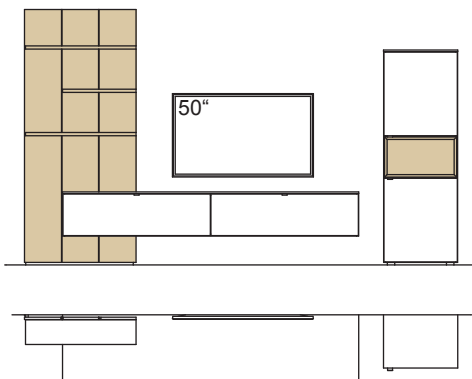

Kombination AH32-....L/R

R = spiegelseitig zur Abbildung (preisgleich)

B 350 cm
H 207 cm
T 53/43/20/4 cm

KOMBI-GESAMTPREIS

Lack / Holz

Kombination bestehend aus:

1x	Panel andiamo home	H816-..00
1x	Aufpreis, Paneelkürzung	9999-9973
2x	Wandboard andiamo home	H806-..00
1x	Wandboard andiamo home	H805-..00
1x	Hängelowboard andiamo home	H095-..00L
1x	Vitrine andiamo home	H507-....R

BELEUCHTUNGS-PAKET:

Komplette Beleuchtung inkl. Trafo, Verlängerung u. Funkdimmer **HL32-0000**

BELEUCHTUNG für Einzelbestellungen:

2x	1er Set LED-Beleuchtung, Wandboard/Vitrine à	H901-0001
2x	2er Set LED-Beleuchtung, Wandboard à	H901-0002
1x	Ambiente Beleuchtung, Panel	H902-0002
1x	Ambiente Beleuchtung, Vitrine	H909-0029
2x	Trafo à	H915-0000
1x	Extra Verlängerung	H916-0000
1x	Funkdimmer-Set	0094-0032

Zusatzausstattung, wahlweise:

1x	Glastür für offenes Fach für H507R, Vitrine	H856-5800R
1x	Eckaufpreis für H507R, Vitrine	H866-0000R
1x	Eckaufpreis+Verglasung für H507R, Vitrine	H876-5800R
1x	Untergestell, Vitrine	H848-..02
1x	Untergestellbeleuchtung, Vitrine	H911-0002
1x	Kabeldurchlass, Hängelowboard	H840-0000

Paneele und Wandboards immer in Holzfarbe.