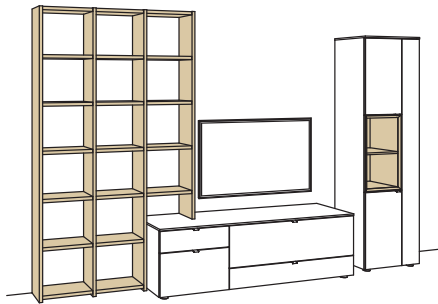

ANDIAMO HOME

Lieferbare Ausführungen (bitte ergänzen Sie die Bestellnummer):

Korpus + Front (5. + 6. Stelle)

- 36 - Lack schiefergrau matt
- 37 - Lack kristallweiß matt

Offene Fächer (7. + 8. Stelle)

- 03 - Eiche rustico hell geölt
- 07 - Eiche hell geölt
- 42 - Colorado Nussbaum geölt
- 72 - Wildeiche hell soft gebürstet geölt

optional für offene Fächer:

- Eckfach
- Glastüren

9. Stelle der Bestell-Nr.:
L=abgebildete Wand
R= spiegelseitige Wand

Kombination AH44-....L/R

R = spiegelseitig zur Abbildung (preisgleich)

B 350 cm
H 226 cm
T 53/43/26 cm

KOMBI-GESAMTPREIS

Lack / Holz

Kombination bestehend aus:

1x	Stollen andiamo home, links	H825-..00L
7x	Regalboden andiamo home	H828-..00
1x	Stollen andiamo home, mittig	H825-..00M
7x	Regalboden andiamo home	H828-..00
1x	Stollen andiamo home, mittig	H825-..00M
5x	Regalboden andiamo home	H828-..00
1x	Stollen andiamo home, rechts	H824-..00R
1x	Aufpreis, Stollenkürzung	9999-9974
1x	Lowboard andiamo home	H189-..00L
1x	Vitrine andiamo home	H613-...R

BELEUCHTUNGS-PAKET:

Komplette Beleuchtung inkl. Trafo, Verlängerung u. Funkdimmer **HL44-0000**

BELEUCHTUNG für Einzelbestellungen:

5x	1er Set LED-Beleuchtung, Regalboden/Vitrine à	H901-0001
1x	Ambiente Beleuchtung, Lowboard	H909-0009
1x	Ambiente Beleuchtung, Vitrine	H909-0034
2x	Touchschalter dimmbar inkl. Trafo à	H915-0000
1x	Extra Verlängerung	H916-0000
1x	Funkdimmer-Set	0094-0032

Zusatzausstattung, wahlweise:

1x	Glastür für offenes Fach für H613R, Vitrine	H857-5800L
1x	Eckaufpreis für H613R, Vitrine	H867-0000L
1x	Eckaufpreis+Verglasung für H613R, Vitrine	H877-5800L
1x	Untergestell, Vitrine	H848-..02
1x	Untergestellbeleuchtung, Vitrine	H911-0002
1x	Kabeldurchlass, Lowboard	H840-0000

Stollen und Regalböden immer in Holzfarbe (03, 07, 72).