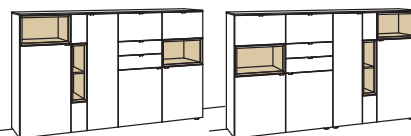

Bestell-Nr.:	H434-....L/R	à
Lack / Holz		
Glastür für offenes Fach links	H856-5800L	
Glastür für offenes Fach rechts	H856-5800R	
Eckaufpreis für offenes Fach links	H866-0000L	
Eckaufpreis für offenes Fach rechts	H866-0000R	
Eckaufpreis+Verglasung links	H876-5800L	
Eckaufpreis+Verglasung rechts	H876-5800R	
4x 1er Set LED-Beleuchtung	H901-0001 à	
Ambiente Beleuchtung	H909-0027	
Touchschalter dimmbar inkl. Trafo	H915-0000	
Untergestell	H848-..11	
Untergestellbeleuchtung	H911-0011	

Zusatzausstattung gegen Berechnung finden Sie auf ab Seite 227:

Wandboards, Paneele, Stollen, Glastüren, Eckaufpreise, LED-Beleuchtung, Trafo und Funkdimmer ...

Sonderanfertigungen (Breiten-, Höhen und Tiefenkürzungen) auf Anfrage möglich!

Keine Sonderfarbtöne möglich!

Zusatzartikel zur Einbindung der Beleuchtung in Ihr SmartHome-System finden Sie auf S. 232.

Achtung: ZigBee-Bridge/ZigBee-Hub erforderlich!

Pflegeset 1 für normal geölte Oberflächen: Bestell-Nr.: 0000-1427

Pflegeset 2 für hell geölte Oberflächen: Bestell-Nr.: 0000-1428

Pflegeset 3 für Oberfläche Eiche rustico: Bestell-Nr.: 0000-1430