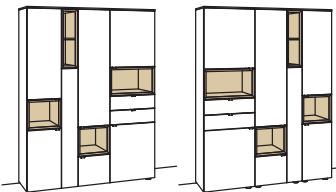

Bestell-Nr.: **H622-....L/R**

Lack / Holz

Glastür für offenes Fach li. für H622L	H855-5800L
Glastür für offenes Fach li. für H622R	H856-5800L
Glastür für offenes Fach mi. für H622L	H855-5800R
Glastür für offenes Fach mi. für H622R	H855-5800L
Glastür für offenes Fach re. für H622L	H856-5800R
Glastür für offenes Fach re. für H622R	H855-5800R
Eckaufpreis links für H622L	H865-0000L
Eckaufpreis links für H622R	H866-0000L
Eckaufpreis rechts für H622L	H866-0000R
Eckaufpreis rechts für H622R	H865-0000R
Eckaufpr.+Verglasung li. für H622L	H875-5800L
Eckaufpr.+Verglasung li. für H622R	H876-5800L
Eckaufpr.+Verglasung re. für H622L	H876-5800R
Eckaufpr.+Verglasung re. für H622R	H875-5800R

5x 1er Set LED-Beleuchtung	H901-0001 à
Ambiente Beleuchtung	H909-0038
Touchschalter dimmbar inkl. Trafo	H915-0000
Untergestellbeleuchtung	H911-0007
Untergestell	H848-..07

Zusatzausstattung gegen Berechnung finden Sie auf ab Seite 227:

Wandboards, Paneele, Stollen, Glastüren, Eckaufpreise, LED-Beleuchtung, Trafo und Funkdimmer ...

Zusatzartikel zur Einbindung der Beleuchtung in Ihr SmartHome-System finden Sie auf S. 232.

Achtung: ZigBee-Bridge/ZigBee-Hub erforderlich!

Sonderanfertigungen (Breiten-, Höhen und Tiefenkürzungen) auf Anfrage möglich!
Keine Sonderfarbtöne möglich!

Pflegeset 1 für normal geölte Oberflächen:
Bestell-Nr.: **0000-1427**

Pflegeset 2 für hell geölte Oberflächen:
Bestell-Nr.: **0000-1428**

Pflegeset 3 für Oberfläche Eiche rustico:
Bestell-Nr.: **0000-1430**