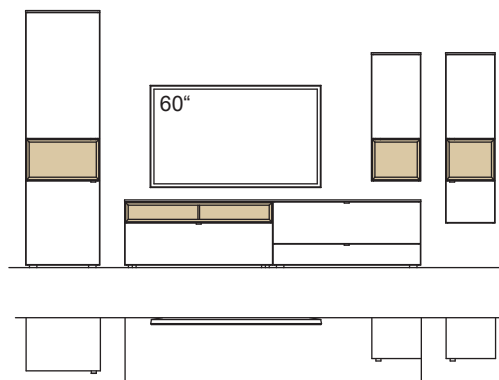

optional für offene Fächer:

- Eckfach
- Glastüren

9. Stelle der Bestell-Nr.:

- L=abgebildete Wand
- R= spiegelseitige Wand

Kombination AH21-....L/R

R = spiegelseitig zur Abbildung (preisgleich)

B 380 cm
H 207 cm
T 53/43/33 cm