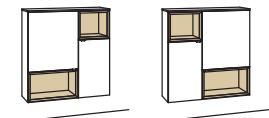

Bestell-Nr.:	H744-....L/R	à
Lack / Holz		
Glastür für offenes Fach li. H744L	H856-5800L	
Glastür für offenes Fach re. H744L	H855-5800R	
Glastür für offenes Fach li. H744R	H855-5800L	
Glastür für offenes Fach re. H744R	H856-5800R	
Eckaufpreis links für H744L	H866-0000L	
Eckaufpreis rechts für H744L	H865-0000R	
Eckaufpreis links für H744R	H865-0000L	
Eckaufpreis rechts für H744R	H866-0000R	
Eckaufpr.+Verglasung li. für H744L	H876-5800L	
Eckaufpr.+Verglasung re. für H744L	H875-5800R	
Eckaufpr.+Verglasung li. für H744R	H875-5800L	
Eckaufpr.+Verglasung re. für H744R	H876-5800R	
2x 1er Set LED-Beleuchtung	H901-0001 à	
Touchschalter dimmbar inkl. Trafo	H915-0000	

Hängetype andiamo home

3-türig
2 Holzböden, verstellbar
1 Konstruktionsboden
2 offene Fächer
Belastbarkeit bis 40 kg
Aufgebaut

B à 120 cm
H 104 cm
T 33 cm