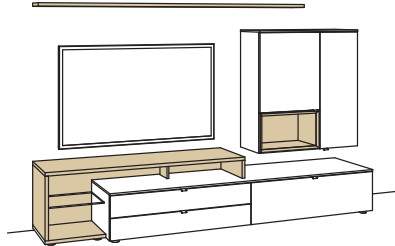

Kombination AH05-....L/R

R = spiegelseitig zur Abbildung (preisgleich)

B 287 cm
H 180 cm
T 53/43/33/20 cm

KOMBI-GESAMTPREIS

Lack / Holz

Kombination bestehend aus:

| | |
|---|------------|
| 1x Lowboard andiamo home | H167-..00L |
| 1x Aufsatzkonsole mit Ecke andiamo home | H844-....L |
| 1x Wandboard andiamo home | H809-..00 |
| 1x Hängetype andiamo home | H743-....L |