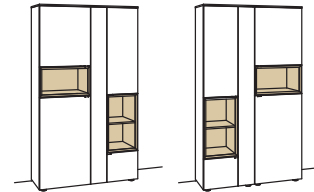

Bestell-Nr.: **H621-....L/R**

Lack / Holz

Glastür für offenes Fach li. für H621L	H856-5800L
Glastür für offenes Fach re. für H621L	H857-5800R
Glastür für offenes Fach li. für H621R	H857-5800L
Glastür für offenes Fach re. für H621R	H856-5800R
Eckaufpreis links für H621L	H866-0000L
Eckaufpreis rechts für H621L	H867-0000R
Eckaufpreis links für H621R	H867-0000L
Eckaufpreis rechts für H621R	H866-0000R
Eckaufpr.+Verglasung li. für H621L	H876-5800L
Eckaufpr.+Verglasung re. für H621L	H877-5800R
Eckaufpr.+Verglasung li. für H621R	H877-5800L
Eckaufpr.+Verglasung re. für H621R	H876-5800R

3x 1er Set LED-Beleuchtung	H901-0001 à
Ambiente Beleuchtung	H909-0037
Touchschalter dimmbar inkl. Trafo	H915-0000
Untergestell	H848-..05
Untergestellbeleuchtung	H911-0005

Vitrine andiamo home

7-türig
7 Holzböden, verstellbar
3 Konstruktionsböden
2 Schubkästen mit Vollauszügen
4 offene Fächer (kleines Fach
oben mit Holzboden, fest)
Vormontiert,
4 Colli

B à 160 cm
H 207 cm
T 43 cm