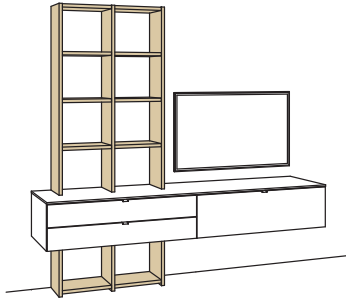

Kombination AH41-....L/R

R = spiegelseitig zur Abbildung (preisgleich)

B 240 cm
H 226 cm
T 53/26 cm

KOMBI-GESAMTPREIS

Lack / Holz

Kombination bestehend aus:

| | | |
|----|------------------------------|------------|
| 1x | Stollen andiamo home, links | H825-..00L |
| 1x | Aufpreis, Stollenkürzung | 9999-9974 |
| 6x | Regalboden andiamo home | H828-..00 |
| 1x | Stollen andiamo home, mittig | H825-..00M |
| 1x | Aufpreis, Stollenkürzung | 9999-9974 |
| 6x | Regalboden andiamo home | H828-..00 |
| 1x | Stollen andiamo home, rechts | H825-..00R |
| 1x | Aufpreis, Stollenkürzung | 9999-9974 |
| 1x | Hängelowboard andiamo home | H096-..00L |