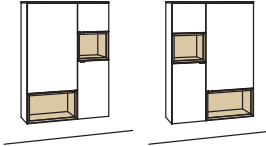

Hängetype andiamo home

3-türig
3 Holzböden, verstellbar
2 offene Fächer
Belastbarkeit bis 40 kg
Aufgebaut

B à 100 cm
H 138 cm
T 33 cm

Bestell-Nr.: **H762-....L/R**

Lack / Holz

| | |
|--|------------|
| Glastür für offenes Fach li. für H762L | H856-5800L |
| Glastür für offenes Fach re. für H762L | H856-5800R |
| Glastür für offenes Fach li. für H762R | H856-5800L |
| Glastür für offenes Fach re. für H762R | H856-5800R |
| Eckaufpreis links für H762L | H866-0000L |
| Eckaufpreis rechts für H762L | H866-0000R |
| Eckaufpreis links für H762R | H866-0000L |
| Eckaufpreis rechts für H762R | H866-0000R |
| Eckaufpr.+Verglasung li. für H762L | H876-5800L |
| Eckaufpr.+Verglasung re. für H762L | H876-5800R |
| Eckaufpr.+Verglasung li. für H762R | H876-5800L |
| Eckaufpr.+Verglasung re. für H762R | H876-5800R |
| 2x 1er Set LED-Beleuchtung | H901-0001 |
| Touchschalter dimmbar inkl. Trafo | H915-0000 |