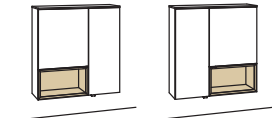

Bestell-Nr.:	H743-....L/R	à
Lack / Holz		
Glastür für offenes Fach H743L	H856-5800L	
Glastür für offenes Fach H743R	H856-5800R	
Eckaufpreis für H743L	H866-0000L	
Eckaufpreis für H743R	H866-0000R	
Eckaufpreis+Verglasung für H743L	H876-5800L	
Eckaufpreis+Verglasung für H743R	H876-5800R	
1er Set LED-Beleuchtung	H901-0001	
Touchschalter dimmbar inkl. Trafo	H915-0000	

Hängetype andiamo home

2-türig
2 Holzböden, verstellbar
2 offene Fächer
Belastbarkeit bis 40 kg
Aufgebaut

B à 100 cm
H 104 cm
T 33 cm