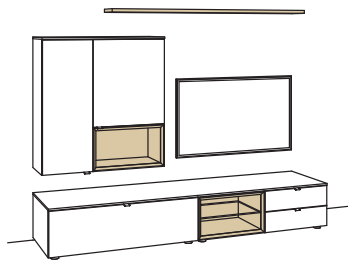

Kombination AH01-....L/R

R = spiegelseitig zur Abbildung (preisgleich)

B 240 cm
H 185 cm
T 53/33/20 cm

KOMBI-GESAMTPREIS

Lack / Holz

Kombination bestehend aus:

| | |
|---------------------------|-----------|
| 1x Lowboard andiamo home | H169-...R |
| 1x Hängetype andiamo home | H743-...R |
| 1x Wandboard andiamo home | H808-..00 |