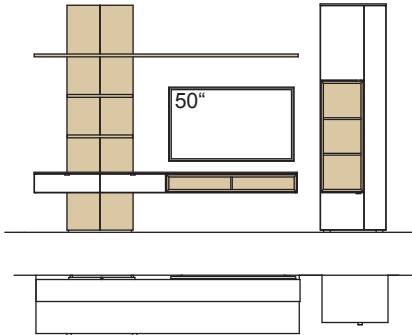

Kombination AH30-....L/R

R = spiegelseitig zur Abbildung (preisgleich)

B 320 cm
H 207 cm
T 53/43/20/4 cm

KOMBI-GESAMTPREIS

Lack / Holz

Kombination bestehend aus:

1x	Panel andiamo home	H815-..00
1x	Aufpreis, Paneelkürzung	9999-9973
2x	Wandboard andiamo home	H805-..00
1x	Wandboard andiamo home	H809-..00
1x	Hängelowboard andiamo home	H071-....L
1x	Vitrine andiamo home	H616-....R

BELEUCHTUNGS-PAKET:

Komplette Beleuchtung inkl. Trafo, Verlängerung u. Funkdimmer **HL30-0000**

BELEUCHTUNG für Einzelbestellungen:

7x	1er Set LED-Beleuchtung, Wandboard/Hängelowboard/Vitrine à	H901-0001
1x	3er Set Beleuchtung, Wandboard	H901-0003
1x	Ambiente Beleuchtung, Panel	H902-0001
1x	Ambiente Beleuchtung, Vitrine	H909-0034
2x	Trafo à	H915-0000
1x	Extra Verlängerung	H916-0000
1x	Funkdimmer-Set	0094-0032

Zusatzausstattung, wahlweise:

1x	Glastür für offenes Fach für H616R, Vitrine	H858-5800L
1x	Eckaufpreis für H616R, Vitrine	H868-0000L
1x	Eckaufpreis+Verglasung für H616R, Vitrine	H878-5800L
1x	Untergestell, Vitrine	H848-..02
1x	Untergestellbeleuchtung, Vitrine	H911-0002
1x	Kabeldurchlass, Hängelowboard	H840-0000

Paneele und Wandboards immer in Holzfarbe.