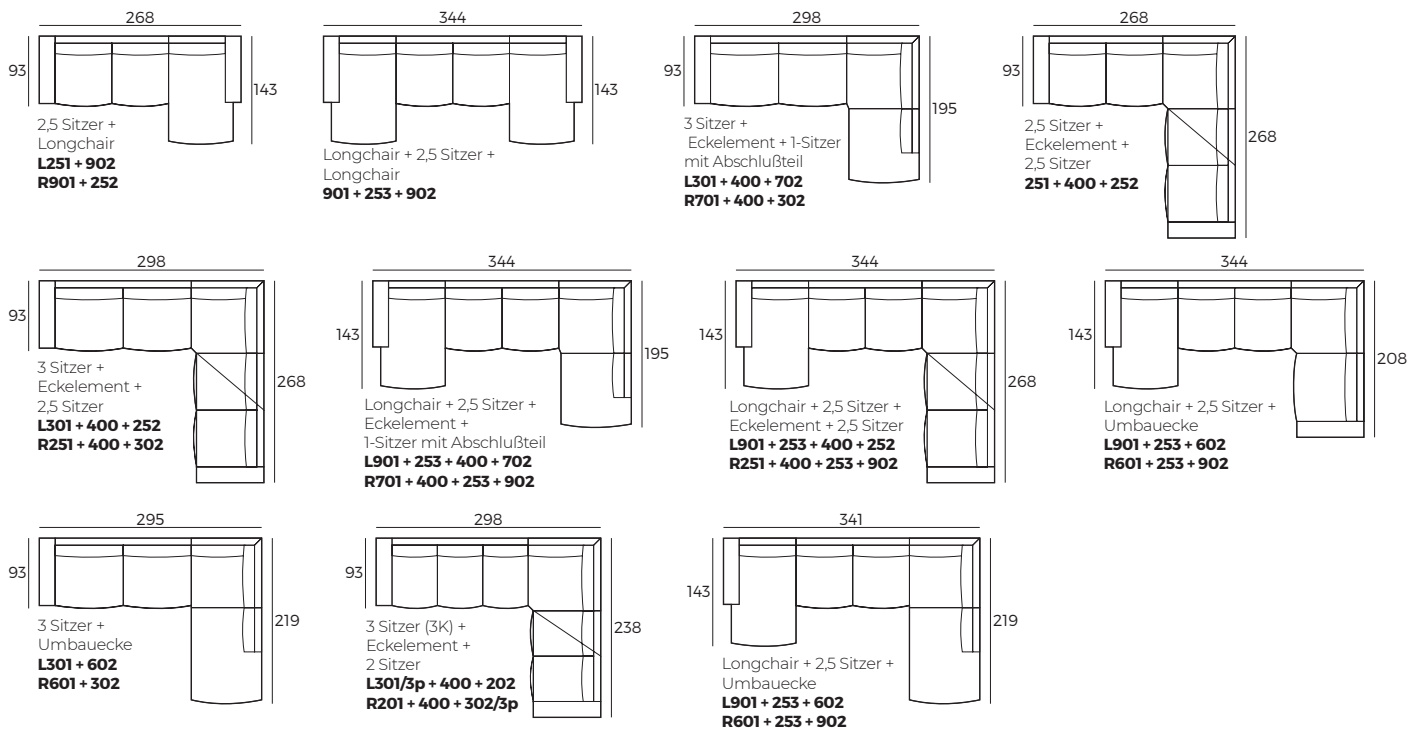

Stoff

2. Füße

447
Metall
Dunkelbraunes

454
Metallfuß
schwarz

269
Schwarzer
Lack

WICHTIG:

Polstermöbel werden aus weichen Materialien hergestellt, daher können die Maße bis zu **+/- 5 cm** variieren.
In 2D-Zeichnungen gezeigte Teile und Kombinationen sind linksseitige. Teile und Kombinationen werden von links nach rechts gespiegelt.

Einzelemente

Skala 1:100

Anbau-Elemente

Sofas

Rolf-LE21

Sofas

Skala 1:100

Zubehör