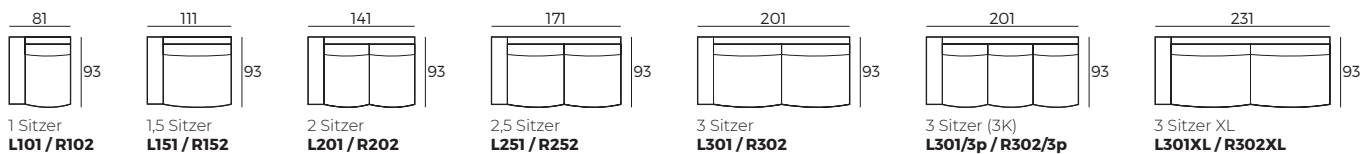

Anbau-Elemente