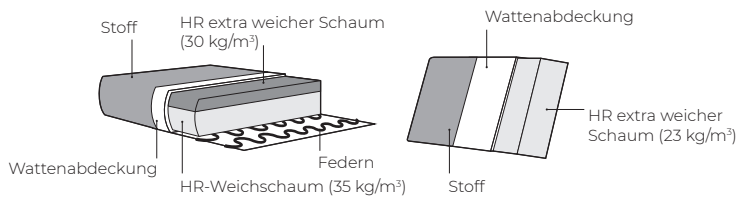

Rolf-LE21

Komfort

1. Bezug

Stoff

2. Füße

447
Metall
Dunkelbraunes

454
Metallfuß
schwarz

269
Schwarzer
Lack

WICHTIG:

Polstermöbel werden aus weichen Materialien hergestellt, daher können die Maße bis zu **+/- 5 cm** variieren.
In 2D-Zeichnungen gezeigte Teile und Kombinationen sind linksseitige. Teile und Kombinationen werden von links nach rechts gespiegelt.

Einzelemente

Skala 1:100

Anbau-Elemente

Sofas