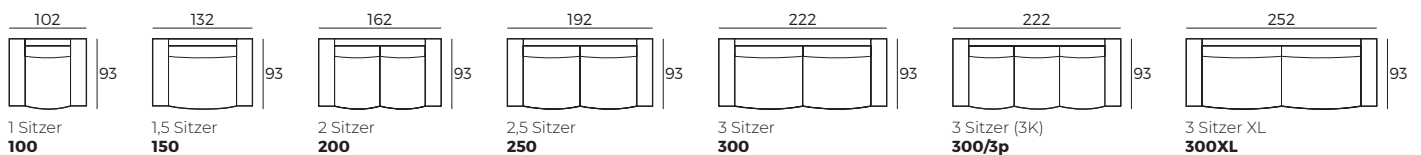

Stoff

2. Füße

447
Metall
Dunkelbraunes

454
Metallfuß
schwarz

269
Schwarzer
Lack

WICHTIG:

Polstermöbel werden aus weichen Materialien hergestellt, daher können die Maße bis zu **+/- 5 cm** variieren.
In 2D-Zeichnungen gezeigte Teile und Kombinationen sind linksseitige. Teile und Kombinationen werden von links nach rechts gespiegelt.

Einzelemente

Skala 1:100

Anbau-Elemente

Sofas

Rolf-LE21

Sofas

Skala 1:100

Zubehör