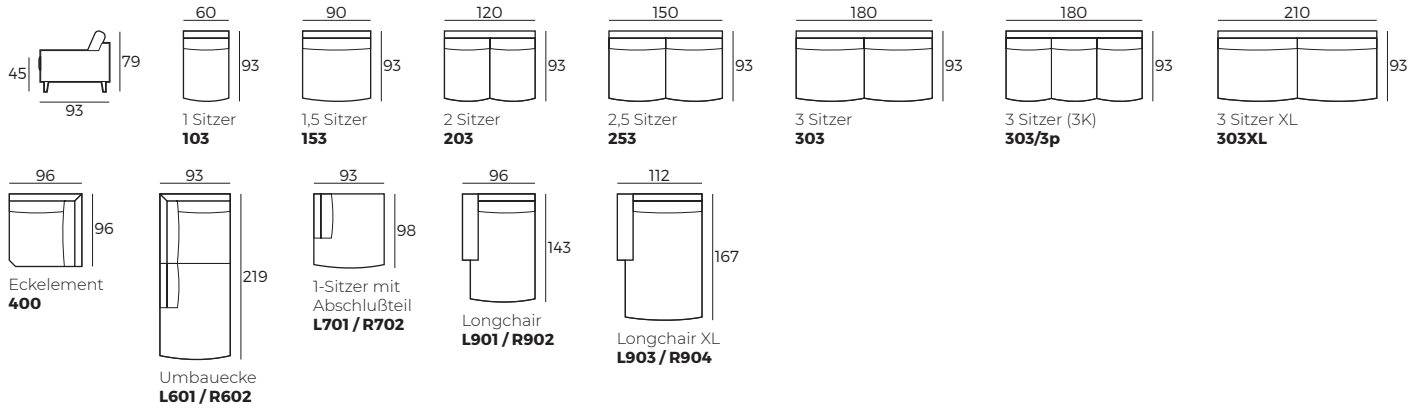

Stoff

2. Füße

447
Metall
Dunkelbraunes

454
Metallfuß
schwarz

269
Schwarzer
Lack

WICHTIG:

Polstermöbel werden aus weichen Materialien hergestellt, daher können die Maße bis zu **+/- 5 cm** variieren.
In 2D-Zeichnungen gezeigte Teile und Kombinationen sind linksseitige. Teile und Kombinationen werden von links nach rechts gespiegelt.

Einzelemente

Skala 1:100

Anbau-Elemente

Sofas

Rolf-LE21

Sofas

Skala 1:100

Zubehör