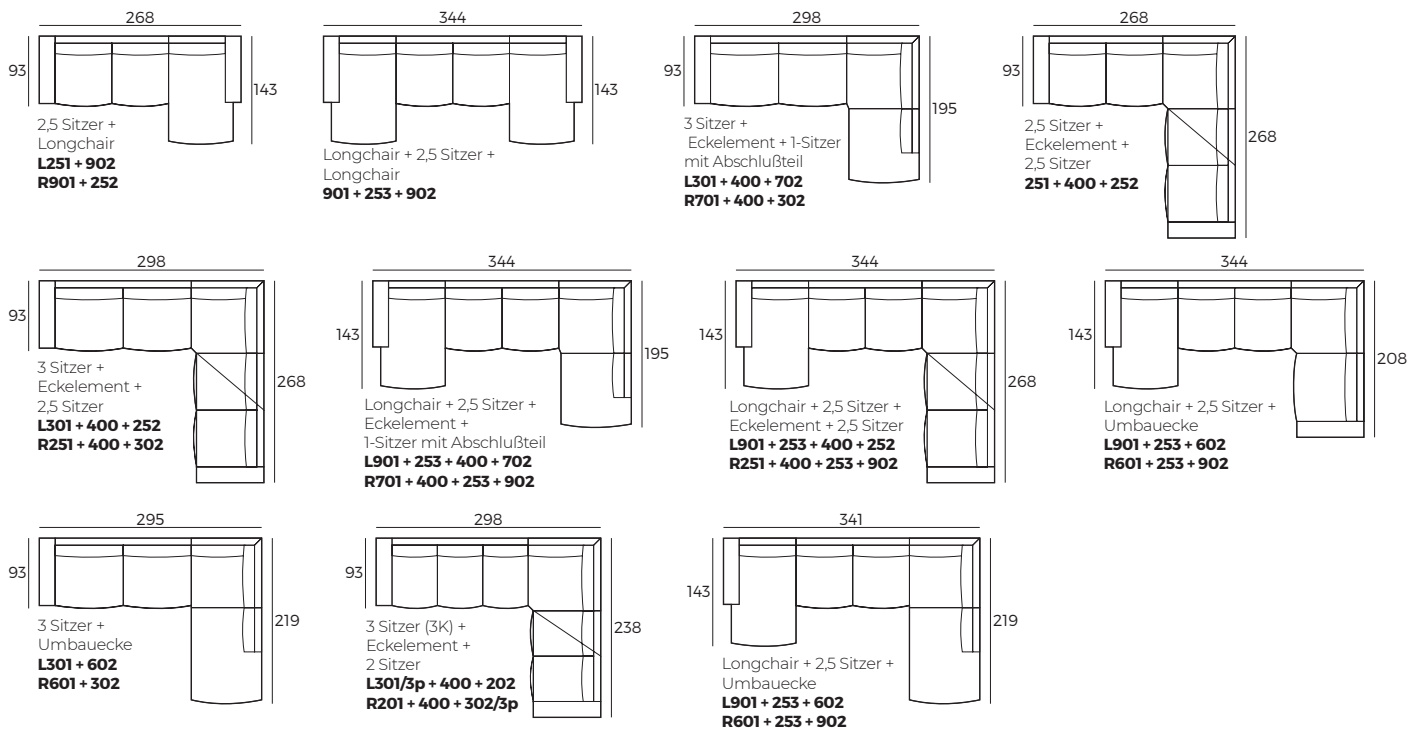

Rolf-LE21

Sofas

Skala 1:100

Zubehör