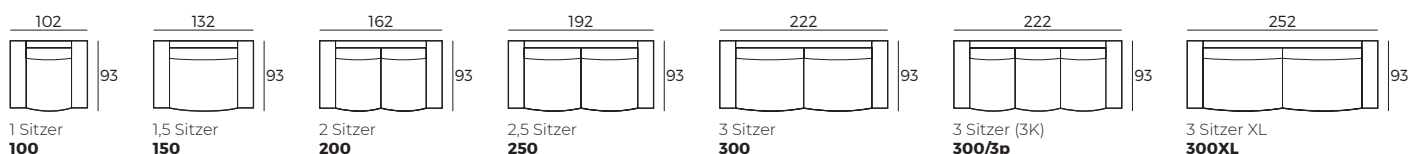

Polstermöbel werden aus weichen Materialien hergestellt, daher können die Maße bis zu **+/- 5 cm** variieren.

In 2D-Zeichnungen gezeigte Teile und Kombinationen sind linksseitige. Teile und Kombinationen werden von links nach rechts gespiegelt.

Einzelemente

Skala 1:100

Anbau-Elemente

Sofas

Rolf-LE21

Sofas

Skala 1:100

Zubehör