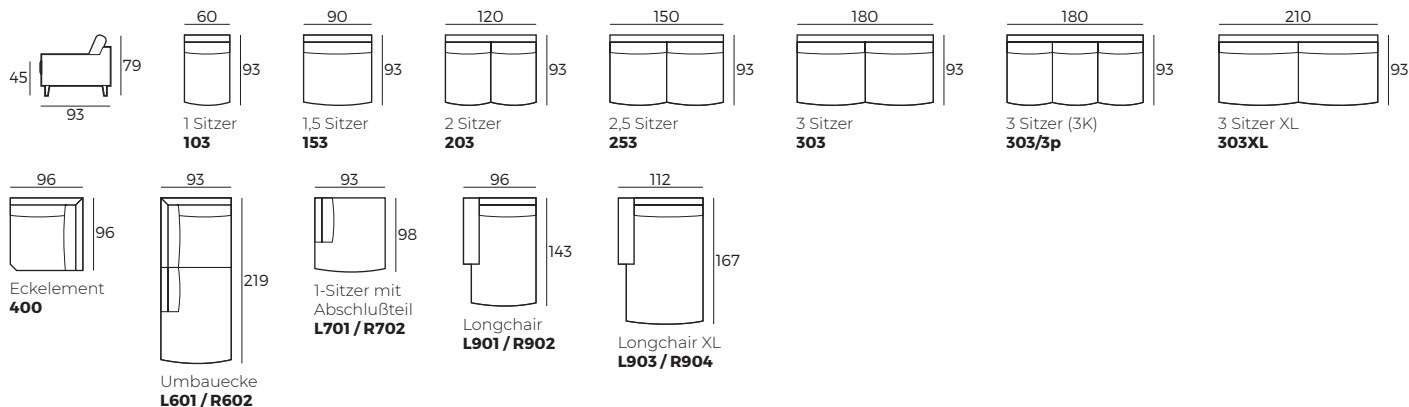

2. Füße

447
Metall
Dunkelbraunes

454
Metallfuß
schwarz

269
Schwarzer
Lack

Geölt

Weiß
geölt

WICHTIG:

Polstermöbel werden aus weichen Materialien hergestellt, daher können die Maße bis zu **+/- 5 cm** variieren.

In 2D-Zeichnungen gezeigte Teile und Kombinationen sind linksseitige. Teile und Kombinationen werden von links nach rechts gespiegelt.

Einzelemente

Skala 1:100

Anbau-Elemente

Sofas

Rolf-LE21

Sofas

Skala 1:100