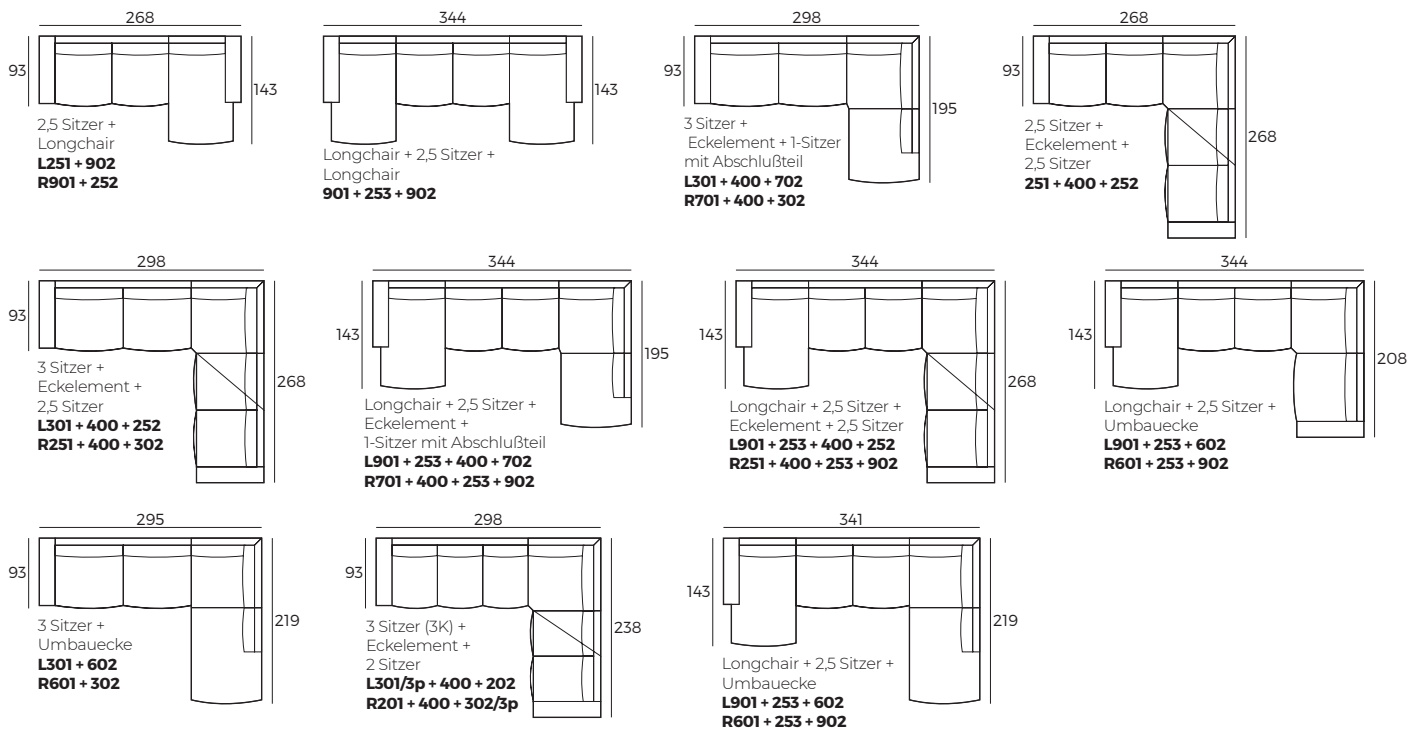

Polstermöbel werden aus weichen Materialien hergestellt, daher können die Maße bis zu **+/- 5 cm** variieren.

In 2D-Zeichnungen gezeigte Teile und Kombinationen sind linksseitige. Teile und Kombinationen werden von links nach rechts gespiegelt.

Einzelemente

Skala 1:100

Anbau-Elemente

Sofas

Rolf-LE21

Sofas

Skala 1:100

Zubehör