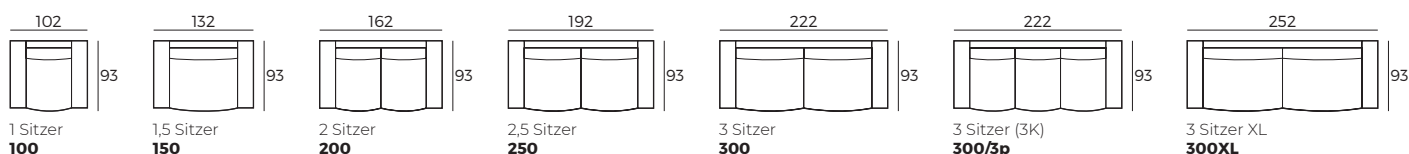

Polstermöbel werden aus weichen Materialien hergestellt, daher können die Maße bis zu **+/- 5 cm** variieren.

In 2D-Zeichnungen gezeigte Teile und Kombinationen sind linksseitige. Teile und Kombinationen werden von links nach rechts gespiegelt.

Einzelemente

Skala 1:100

Anbau-Elemente

Sofas

Rolf-LE21

Sofas

Skala 1:100

Zubehör