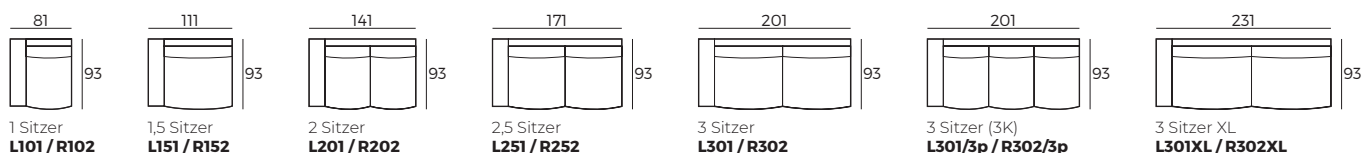

2. Füße

447
Metall
Dunkelbraunes

454
Metallfuß
schwarz

269
Schwarzer
Lack

Geölt

Weiß
geölt

WICHTIG:

Polstermöbel werden aus weichen Materialien hergestellt, daher können die Maße bis zu **+/- 5 cm** variieren.

In 2D-Zeichnungen gezeigte Teile und Kombinationen sind linksseitige. Teile und Kombinationen werden von links nach rechts gespiegelt.

Einzelemente

Skala 1:100

Anbau-Elemente

Sofas

Rolf-LE21

Sofas

Skala 1:100