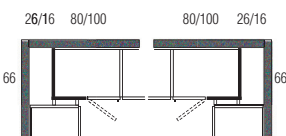

Aufpreis für Ecklösung mit Blindtür vom 2-trg. Anbauelement

0881

Platzbedarf für diese Ecklösung
(auch andere Maße auf Anfrage möglich)