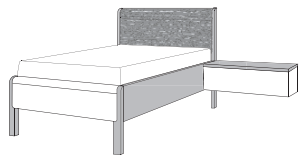

Bitte Bezug (Seite 3) für Polsterkopfteil,
Bettbreite 100 oder 120er Liegefläche
und Konsolenbreiten 45 oder 60 cm angeben

Bettschubkästen siehe Seiten 25 - 28
Vollauszüge für Schubkästen siehe Seiten 15 & 29

= Frontausführung / Korpusausführung
 = Absetzung

Ansicht
Warenbeschreibung

Bettanlage **A**

Bett mit Polsterkopfteil, Liegenfußteil, Stollen und Bettseiten in **Absetzung**, Hän-
gekonsole 1 Schubkasten - Abdeckblatt in **Absetzung**