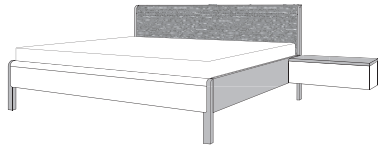

Bitte Bezug (Seite 3) für Polsterkopfteil, Bettbreite 140, 180 oder 200er Liegefläche und Konsolenbreiten 45 oder 60 cm angeben

Bettschubkästen siehe Seiten 25 - 28
Vollauszüge für Schubkästen siehe Seiten 15 & 29

= Frontausführung / Korpusausführung
 = Absetzung

**Ansicht
Warenbeschreibung**

Bettanlage **J**

Bett mit Polsterkopfteil, Liegenfußteil, Stollen und Bettseiten in **Absetzung**, Hängekonsole 1 Schubkasten - Abdeckblatt in **Absetzung**