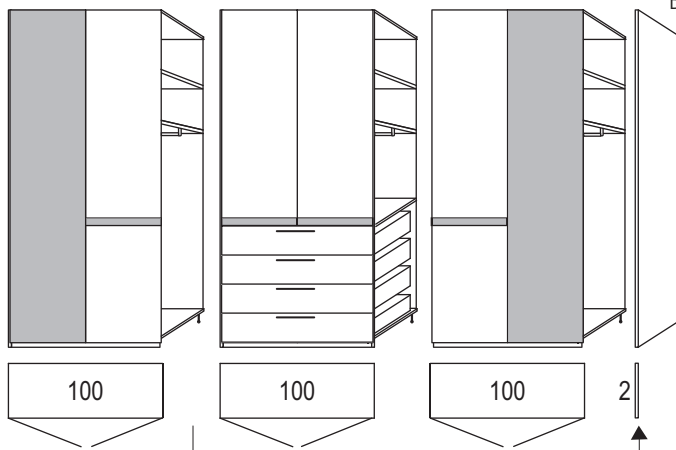

Standard-Inneneinteilung: je Element
2 Einlegeböden und 1 Kleiderstange

Innentiefe 55 cm

= Frontausführung / Korpusausführung
 = Absetzung

Bis zu einer Schrankbreite von 302 cm ist das Kranzprofil und das Passepartout durchgehend.

Kranzprofil ohne
Beleuchtung
mit Seitenwange