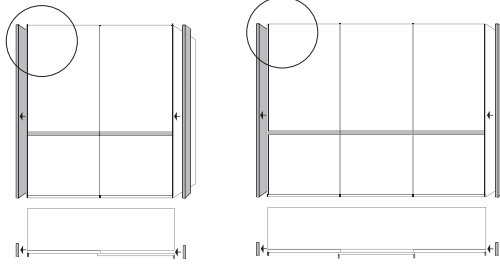

Standard-Inneneinteilung: je Element
2 Einlegeböden und 1 Kleiderstange

Innentiefe 55 cm

= Frontausführung / Korpusausführung
 = Absetzung

Schwebetürenschränke
2-trg.

Schwebetürenschränke
3-trg.