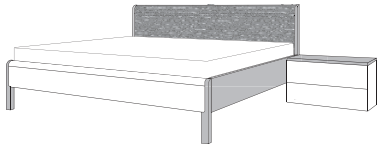

Bettanlage **K**

Bett mit Polsterkopfteil, Liegenfußteil, Stollen und Bettseiten in **Absetzung**, Konsole 2 Schubkästen - Abdeckblatt in **Absetzung**